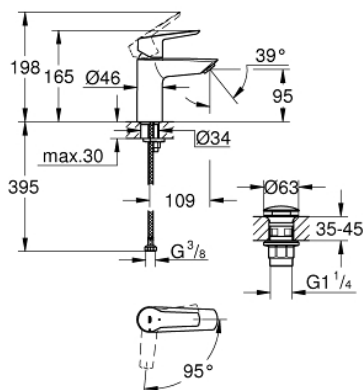

23 551 002 START HÅNDVASKARMATUR

PRODUKTBESKRIVELSE

- Farve: Krom
- Ethulsmontage
- metalgreb
- GROHE SilkMove Energy Saving koldstart
- justerbar volumenbegrænser
- med temperaturbegrænser
- GROHE Long-Life Shine-krombelægning
- GROHE Water Saving mousseur 5,7 l/min
- isolerede indre vandveje - bly- og nikkelfri indeni vandhanen
- GROHE FastFixation system til hurtig montering
- glat krop med pop-up ventil
- Fleksible tilslutningslanger 3/8"

23 551 002 **START HÅNDVASKARMATUR**

RESERVEDELE , juli 2019 – now

- 1: Kappe (Bestillingsnummer 46116000)
 - 2: Patron (Bestillingsnummer 48518000)
 - 3: Perlator (Bestillingsnummer 48159000)
 - 4: Monteringsset til Zedra / Minta (Bestillingsnummer 46645000)
 - 5: Afløbsgarniture med tryk-åben (Bestillingsnummer 65807000)
 - 6: Montagenøgle til håndvask-, bidet - og batterier (Bestillingsnummer 19017000)*
- * Valgfrit tilbehør