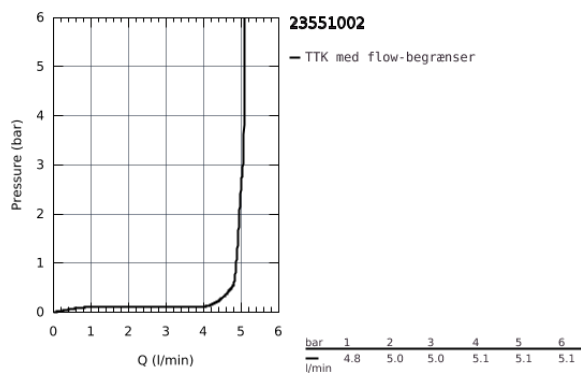

23 551 002 START HÅNDVASKARMATUR

PRODUKTBESKRIVELSE

- Farve: Krom
- Ethulsmontage
- metalgreb
- GROHE SilkMove Energy Saving koldstart
- justerbar volumenbegrænser
- med temperaturbegrænser
- GROHE Long-Life Shine-krombelægning
- GROHE Water Saving mousseur 5,7 l/min
- isolerede indre vandveje - bly- og nikkelfri indeni vandhanen
- GROHE FastFixation system til hurtig montering
- glat krop med pop-up ventil
- Fleksible tilslutningslanger 3/8"