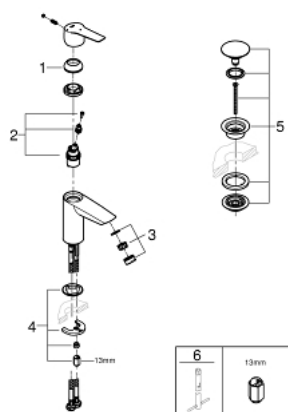

23 551 002 START HÅNDVASKARMATUR

PRODUKTBESKRIVELSE

- Farve: Krom
- Ethulsmontage
- metalgreb
- GROHE SilkMove Energy Saving koldstart
- justerbar volumenbegrænser
- med temperaturbegrænser
- GROHE Long-Life Shine-krombelægning
- GROHE Water Saving mousseur 5,7 l/min
- isolerede indre vandveje - bly- og nikkelfri indeni vandhanen
- GROHE FastFixation system til hurtig montering
- glat krop med pop-up ventil
- Fleksible tilslutningslanger 3/8"

23 551 002 **START HÅNDVASKARMATUR**

RESERVEDELE , juli 2019 – now

- 1: Kappe (Bestillingsnummer 46116000)
 - 2: Patron (Bestillingsnummer 48518000)
 - 3: Perlator (Bestillingsnummer 48159000)
 - 4: Monteringsset til Zedra / Minta (Bestillingsnummer 46645000)
 - 5: Afløbsgarniture med tryk-åben (Bestillingsnummer 65807000)
 - 6: Montagenøgle til håndvask-, bidet - og batterier (Bestillingsnummer 19017000)*
- * Valgfrit tilbehør