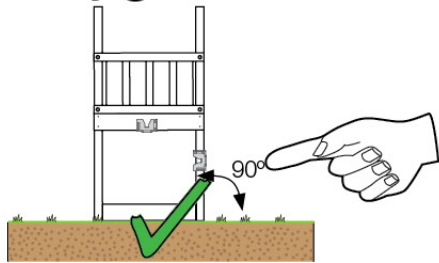

05 Safe Playground Planning

05-1