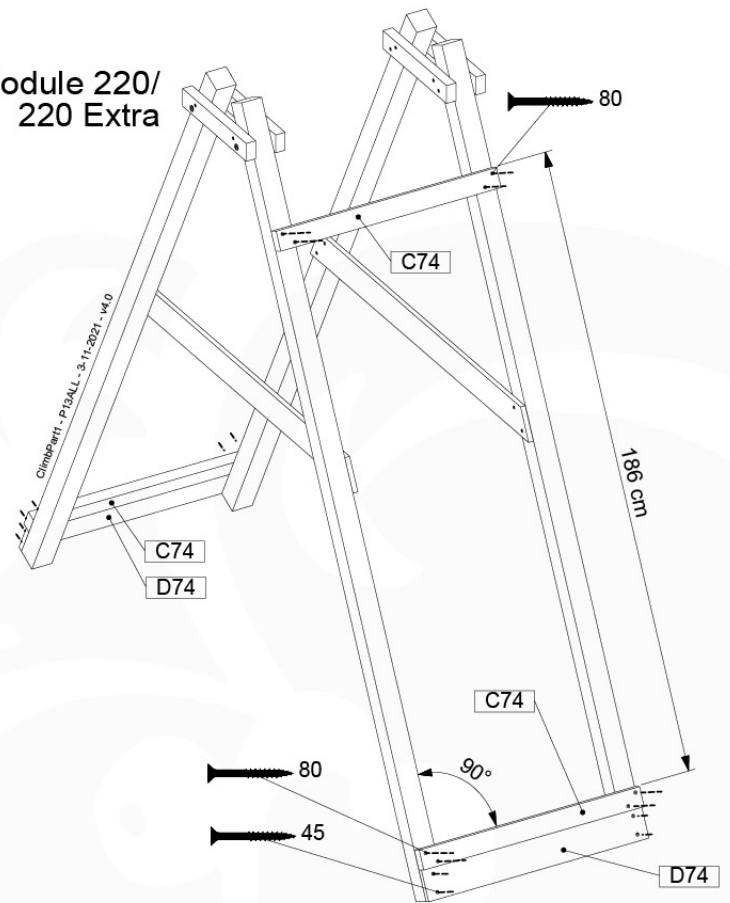

06-2

06-3

06-4

Climb Module 200

Climb Module 220 / 220 Extra

06-5

Climb Module 200

Climb Module 220 / 220 Extra

B240
B220

B67

2 positions

B67

ClimbPart2 - P10-2P - 3-11-2021 - v4.0

2 x 137

2 x 80

Ø 5 mm