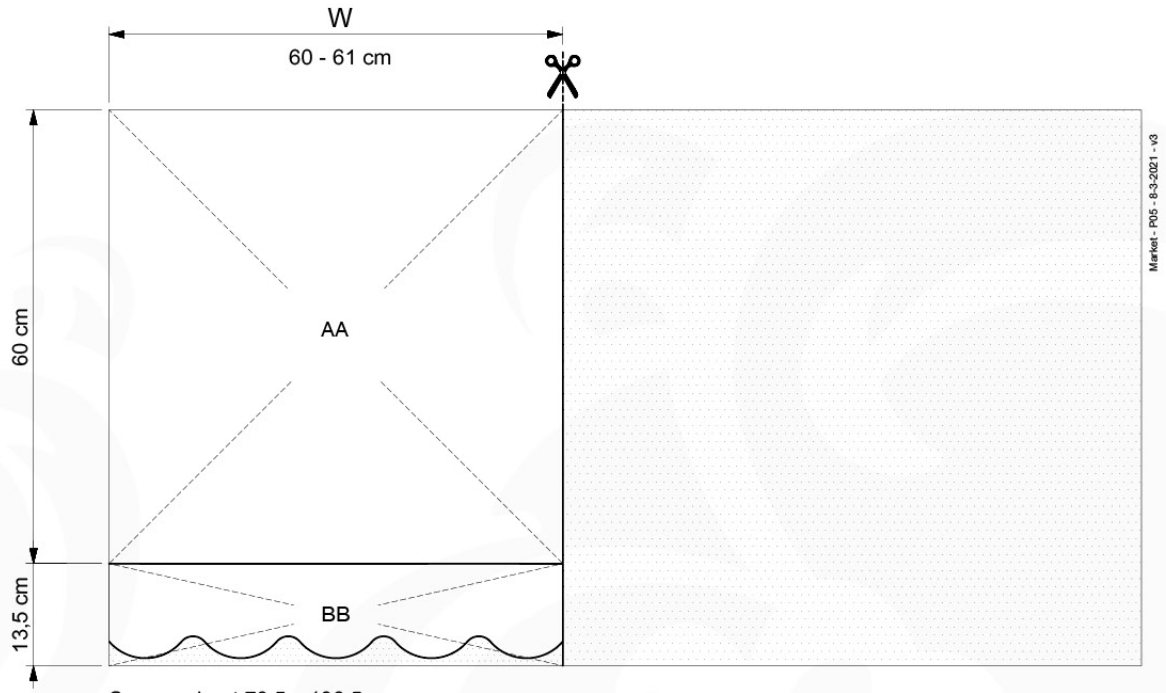

12-2

Markert - P05 - 8-5-2021 - v3

Canvas sheet 73,5 x 136,5 cm