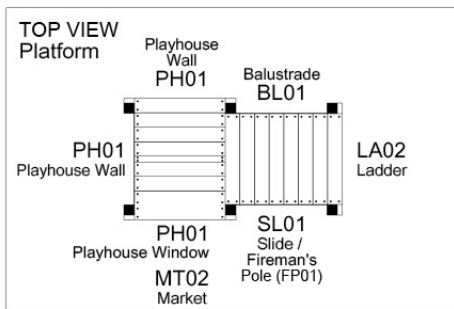

Assembly

Jungle Resort

803_210

Instructions

Jungle Gym

BACKYARD PLAYGROUNDS

since 1988

	EN. Warnings. Only for domestic use. Maximum number of users is 5. DE. Achtung. Nur für den Hausgebrauch. Maximale Benutzerzahl: 5. FR. Attention. Réserve à un usage familial. Le nombre maximal d'utilisateurs est de 5. NL. Waarschuwingen. Uitsluitend voor huishoudelijk gebruik. Het maximale aantal gebruikers is 5. BG. Внимание. За употреба само в домашни условия. Максималният брой потребители е 5. CS. Varování. Jen pro domácí použití. Maximální počet uživatelů je 5. DA. Advarsel. Kun til privat brug. Maksimum antal brugere er 5. EL. Προειδοποίηση. Μόνο για οικιακή χρήση. Μέγιστος αριθμός χρηστών 5. ES. Advertencias. Solo para uso doméstico. Número máximo de usuarios: 5. ET. Hoiatused. Ainult koduseks kasutamiseks. Maksimaalne kasutajate arv on 5. FI. Varoitukset. Ainoastaan kotikäyttöön. Käyttäjää yhteensä enintään 5. HR. Upozorenja. Samo za kućansku uporabu. Maksimalan broj korisnika je 5. HU. Figyelmeztetések. Csak otthoni használatra! A használók max. száma: 5. IS. Varnaðarorð. Engöngu fyrir einhnanotkun í heimahúsum og á einaklóðum. Hámarksfjöldi notenda er 5. IT. Avvertenze. Solo per uso domestico. Massimo numero di utenti è 5. LT. Įspėjimai. Tik buitnam naudojimui. Maksimalus naudotojų skaičius 5. LV. Brīdinājumi. Izmantoj tikai mājās. Maksimālais lietotāju skaits ir 5. NO. Advarsel. Kun for privat bruk. Maksimalt antall brukere er 5. PL. Ostrzeżenia. Wyłącznie do użytku domowego. Maksymalna liczba użytkowników to 5. PT. Avisos. Apenas para uso doméstico. O número máximo de utilizadores é 5. RO. Avertismente. Numai pentru uz domestic. Numărul maxim de utilizatori este 5. RU. Предостережения. Только для домашнего использования. Максимальное количество пользователей - 5. SK. Upozornenia. Iba na domáce použitie. Maximálne množstvo osôb je 5. SL. Opozorila. Samo za domačo uporabo. Maksimalno število uporabnikov je 5. SR. Upozorenja. Samo za kućnu upotrebu. Maksimalan broj korisnika je 5. SV. Varningar. Endast för hemmabruk. Det maximala antalet användare är 5. TR. Uyarılar. Sadece ev kullanımı için. Maksimum kullanıcı sayısı 5.