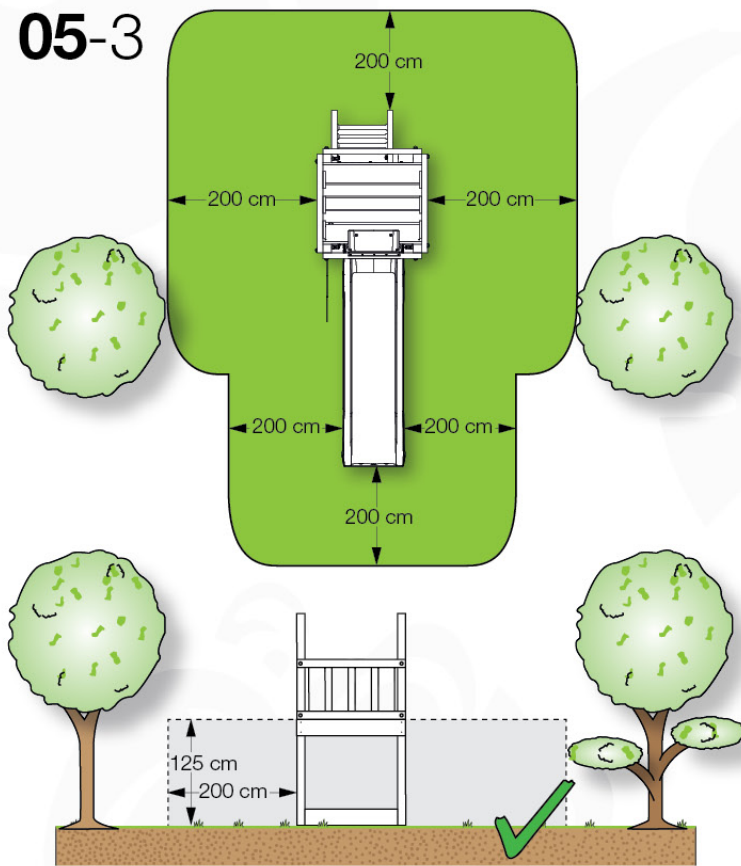

05 Safe Playground Planning

05-1

05-2

05-3

05-4

05-5