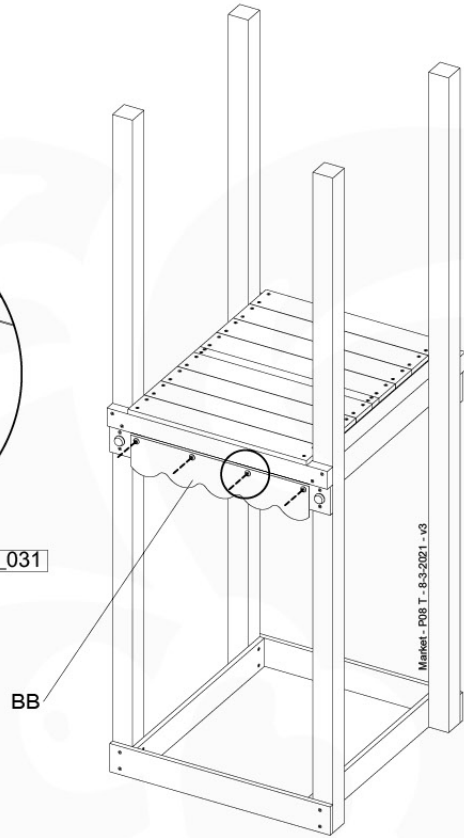

12-4

REAR OF CUTTING PAGE