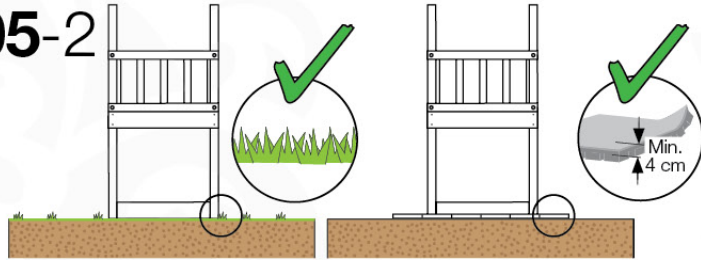

05 Safe Playground Planning

05-1

05-2

05-3

05-4

05-5