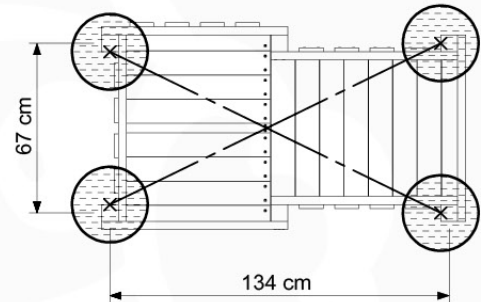

15 Ground Anchors

GA02

Parts:

Assembly Package Tower
194_100