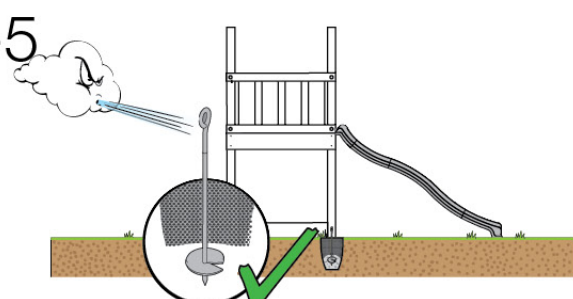

05 Safe Playground Planning

05-1

05-2

05-3

05-4

05-5