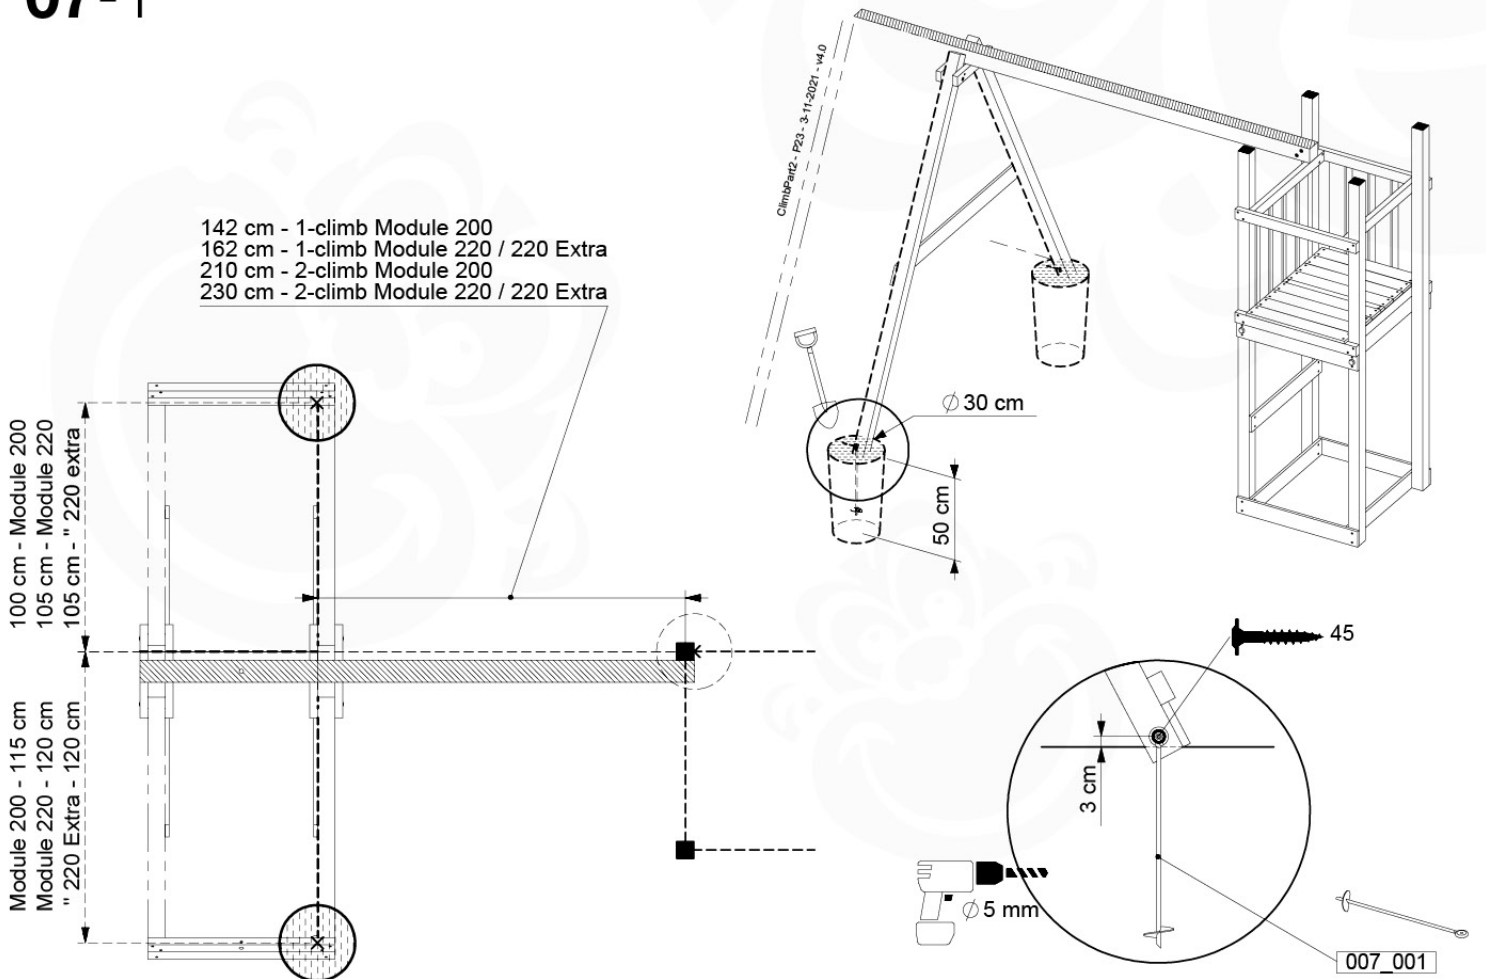

B240
B220

B67

2 positions

B67

ClimbPart2 - P10-2P - 3-11-2021 - v4.0

2 x 137

2 x 80

Ø 5 mm

2 positions

1 position

06-12

06-13

06-14

07-1

07-2

20 L / 40 kg