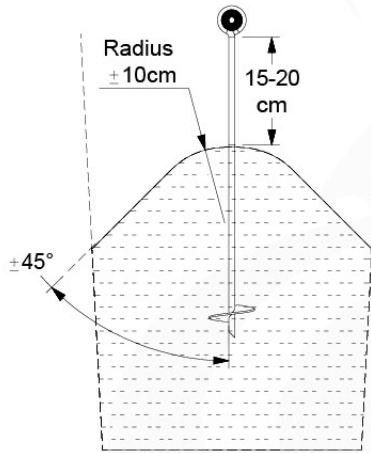

07-2

20 L / 40 kg

1.

2.

24h

3.

4.

08 Accessories

250_034

250_013