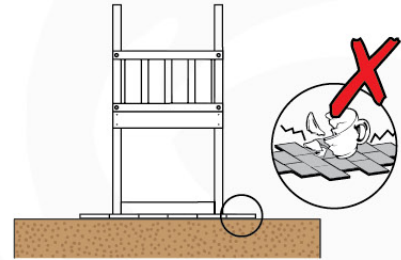

05 Safe Playground Planning

05-1

05-2

05-3

05-4

05-5