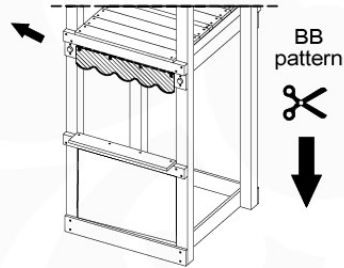

Market - P02 - 8-3-2021 - v3

12-1

12-2

Markert - P05 - 8-5-2021 - v3

Canvas sheet 73,5 x 136,5 cm

12-3

EXAMPLE PATTERN
BEISPIELVORLAGE FÜR MARKISE
SCHEMA SUGGÉRÉ DE DÉCOUPE POUR AUVENT
VOORBEELDSJABLOON LUIFEL