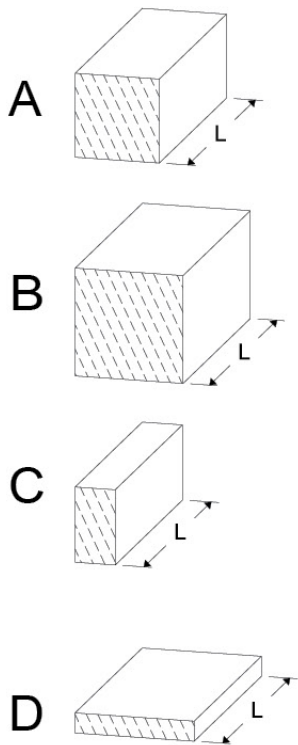

03 Timber

		1-Climb Module 200		2-Climb Module 200		1-Climb Module 220		2-Climb Module 220		1-Climb Module 220 Extra		2-Climb Module 220 Extra	
L		657_105	657_106	657_155	657_156	650_231	650_232						
A240	239cm - 240cm	4 x	4 x	4 x	4 x								
A220	219cm - 220cm	4 x	4 x										
B240	239cm - 240cm	1 x	1 x	1 x	1 x	5 x	5 x						
B220	219cm - 220cm	1 x	1 x										
B67	66cm - 67cm		1 x		1 x							1 x	
C74	73cm - 74cm	7 x	7 x	8 x	8 x	8 x	8 x						
C37	36cm - 37cm	4 x	5 x	4 x	5 x	4 x	5 x						
D141	140cm - 141cm	3 x	3 x	3 x	3 x	3 x	3 x						
D74	73cm - 74cm	2 x	2 x	2 x	2 x	2 x	2 x						

26-Oct-2021

04 Product ID