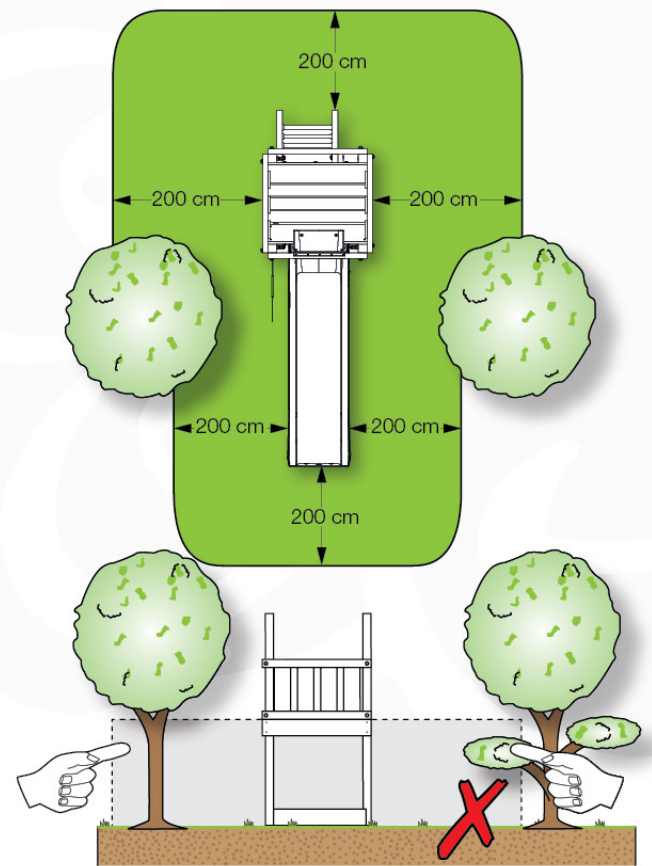

05 Safe Playground Planning

05-1

05-2

05-3

05-4

05-5