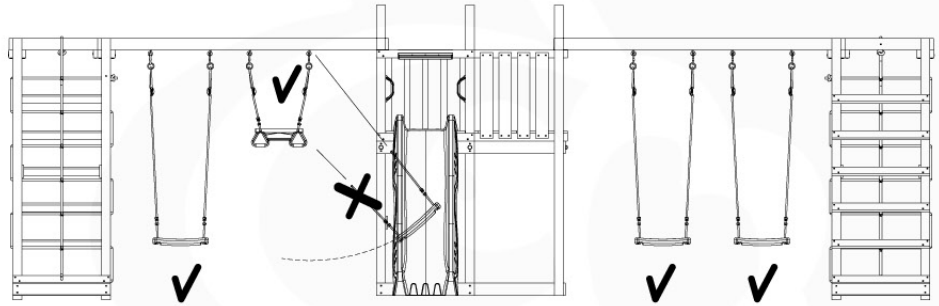

03 Timber

		1-Climb Module 200		2-Climb Module 200		1-Climb Module 220		2-Climb Module 220		1-Climb Module 220 Extra		2-Climb Module 220 Extra	
L		657_105	657_106	657_155	657_156	650_231	650_232						
A240	239cm - 240cm	4 x	4 x	4 x	4 x								
A220	219cm - 220cm	4 x	4 x										
B240	239cm - 240cm	1 x	1 x	1 x	1 x	5 x	5 x						
B220	219cm - 220cm	1 x	1 x										
B67	66cm - 67cm		1 x		1 x							1 x	
C74	73cm - 74cm	7 x	7 x	8 x	8 x	8 x	8 x						
C37	36cm - 37cm	4 x	5 x	4 x	5 x	4 x	5 x						
D141	140cm - 141cm	3 x	3 x	3 x	3 x	3 x	3 x						
D74	73cm - 74cm	2 x	2 x	2 x	2 x	2 x	2 x						

26-Oct-2021

04 Product ID

05 Safe Playground Planning

05-1

05-2

05-3

05-4

05-5