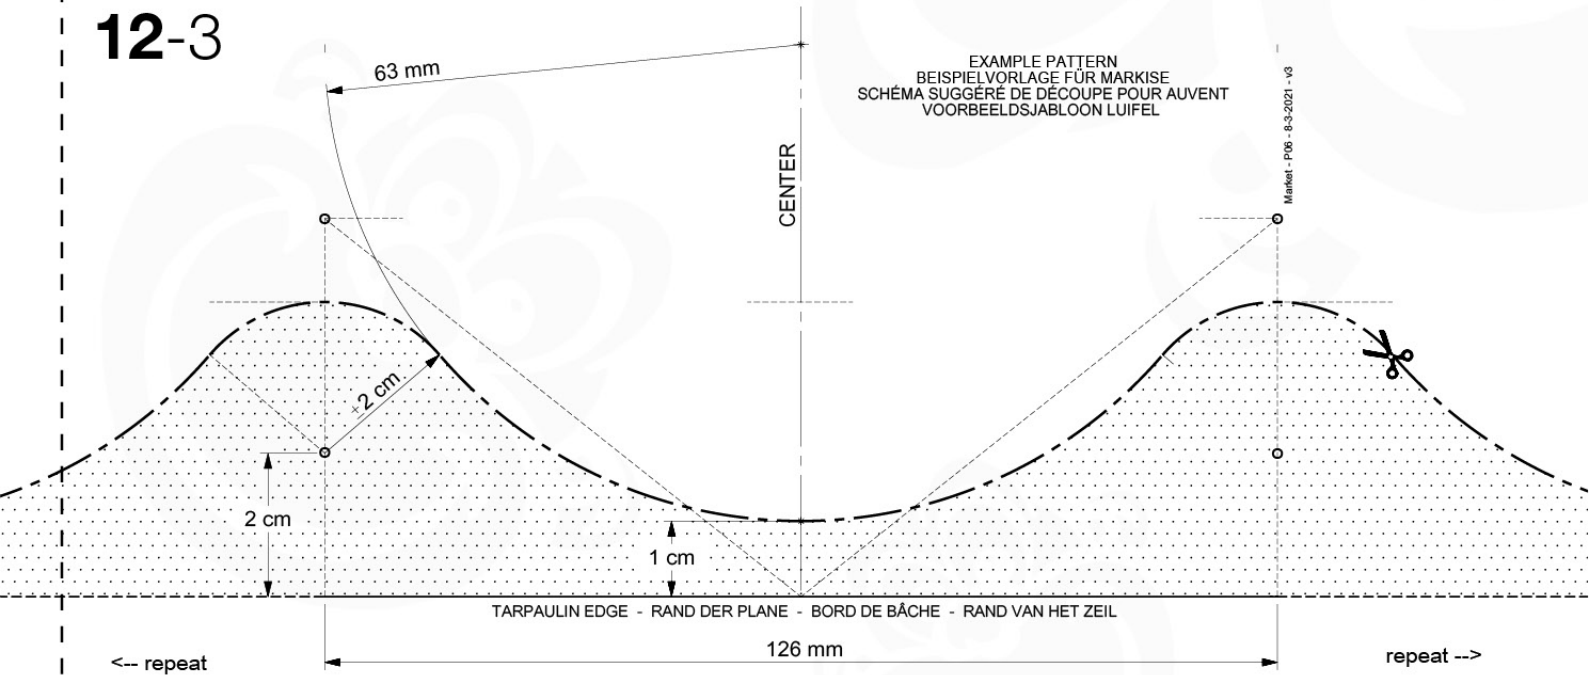

Market - P02 - 8-3-2021 - v3

12-1

12-2

Markert - P05 - 8-5-2021 - v3

Canvas sheet 73,5 x 136,5 cm

12-3

EXAMPLE PATTERN
BEISPIELVORLAGE FÜR MARKISE
SCHEMA SUGGÉRÉ DE DÉCOUPE POUR AUVENT
VOORBEELDSJABLOON LUIFEL