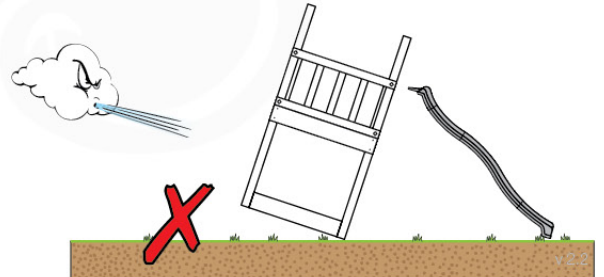

05 Safe Playground Planning

05-1

05-2

05-3

05-4

05-5