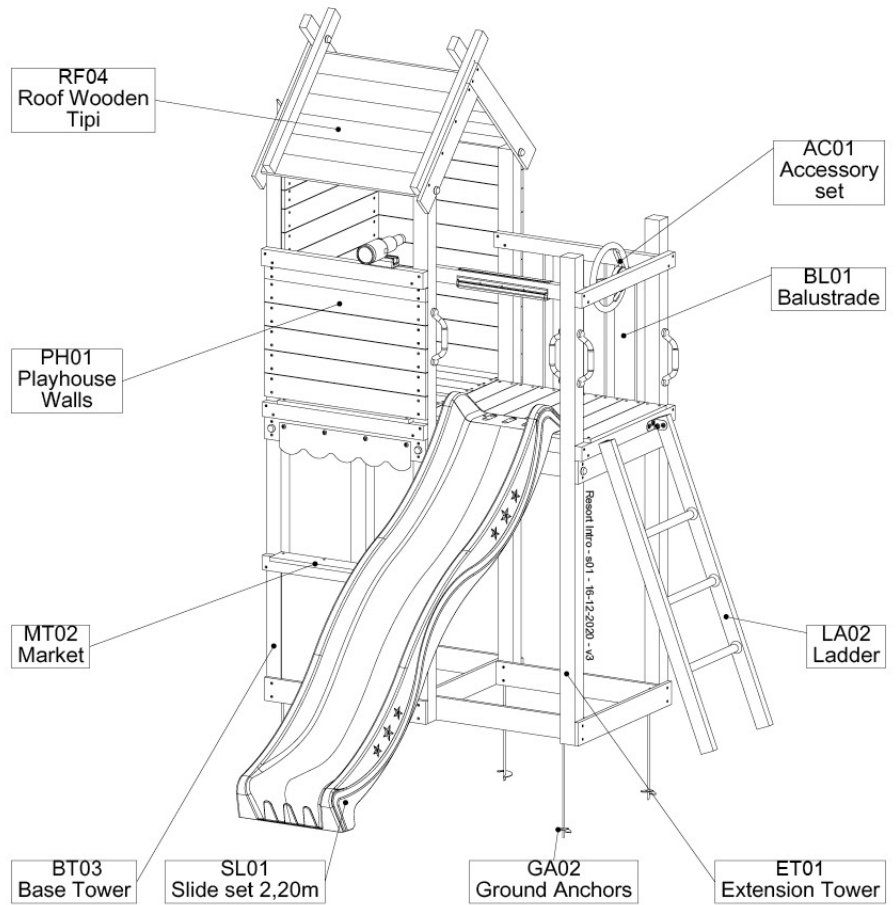

Assembly

Jungle Resort

803_210

Instructions

Jungle Gym

BACKYARD PLAYGROUNDS

since 1988

	<p>EN. Warnings. Only for domestic use. Maximum number of users is 5. DE. Achtung. Nur für den Hausgebrauch. Maximale Benutzerzahl: 5. FR. Attention. Réserve à un usage familial. Le nombre maximal d'utilisateurs est de 5. NL. Waarschuwingen. Uitsluitend voor huishoudelijk gebruik. Het maximale aantal gebruikers is 5. BG. Внимание. За употреба само в домашни условия. Максималният брой потребители е 5. CS. Varování. Jen pro domácí použití. Maximální počet uživatelů je 5. DA. Advarsel. Kun til privat brug. Maksimum antal brugere er 5. EL. Προειδοποίηση. Μόνο για οικιακή χρήση. Μέγιστος αριθμός χρηστών 5. ES. Advertencias. Solo para uso doméstico. Número máximo de usuarios: 5. ET. Hoiatused. Ainult koduseks kasutamiseks. Maksimaalne kasutajate arv on 5. FI. Varoitukset. Ainoastaan kotikäyttöön. Käyttäjää yhteensä enintään 5. HR. Upozorenja. Samo za kućansku uporabu. Maksimalan broj korisnika je 5. HU. Figyelmeztetések. Csak otthoni használatra! A használók max. száma: 5. IS. Varnaðarorð. Engöngu fyrir einhnanotkun í heimahúsum og á einaklóðum. Hámarksfjöldi notenda er 5. IT. Avvertenze. Solo per uso domestico. Massimo numero di utenti è 5. LT. Įspėjimai. Tik buitnam naudojimui. Maksimalus naudotojų skaičius 5. LV. Brīdinājumi. Izmantoj tikai mājās. Maksimālais lietotāju skaits ir 5. NO. Advarsel. Kun for privat bruk. Maksimalt antall brukere er 5. PL. Ostrzeżenia. Wyłącznie do użytku domowego. Maksymalna liczba użytkowników to 5. PT. Avisos. Apenas para uso doméstico. O número máximo de utilizadores é 5. RO. Avertismente. Numai pentru uz domestic. Numărul maxim de utilizatori este 5. RU. Предостережения. Только для домашнего использования. Максимальное количество пользователей - 5. SK. Upozornenia. Iba na domáce použitie. Maximálne množstvo osôb je 5. SL. Opozorila. Samo za domačo uporabo. Maksimalno število uporabnikov je 5. SR. Upozorenja. Samo za kućnu upotrebu. Maksimalan broj korisnika je 5. SV. Varningar. Endast för hemmabruk. Det maximala antalet användare är 5. TR. Uyarılar. Sadece ev kullanımı için. Maksimum kullanıcı sayısı 5.</p>	