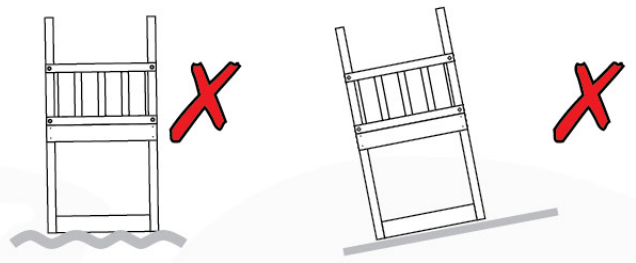

05 Safe Playground Planning

05-1