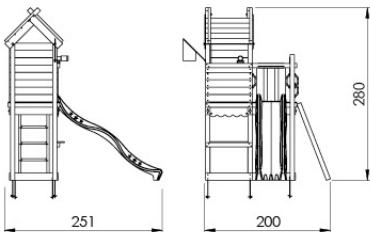

Assembly

Jungle Resort

803_210

Instructions

Jungle Gym

BACKYARD PLAYGROUNDS

since 1988

	EN. Warnings. Only for domestic use. Maximum number of users is 5. DE. Achtung. Nur für den Hausgebrauch. Maximale Benutzerzahl: 5. FR. Attention. Réserve à un usage familial. Le nombre maximal d'utilisateurs est de 5. NL. Waarschuwingen. Uitsluitend voor huishoudelijk gebruik. Het maximale aantal gebruikers is 5. BG. Внимание. За употреба само в домашни условия. Максималният брой потребители е 5. CS. Varování. Jen pro domácí použití. Maximální počet uživatelů je 5. DA. Advarsel. Kun til privat brug. Maksimum antal brugere er 5. EL. Προειδοποίηση. Μόνο για οικιακή χρήση. Μέγιστος αριθμός χρηστών 5. ES. Advertencias. Solo para uso doméstico. Número máximo de usuarios: 5. ET. Hoiatused. Ainult koduseks kasutamiseks. Maksimaalne kasutajate arv on 5. FI. Varoitukset. Ainoastaan kotikäyttöön. Käyttäjää yhteensä enintään 5. HR. Upozorenja. Samo za kućansku uporabu. Maksimalan broj korisnika je 5. HU. Figyelmeztetések. Csak otthoni használatra! A használók max. száma: 5. IS. Varnaðarorð. Engöngu fyrir einhnanotkun í heimahúsum og á einaklóðum. Hámarksfjöldi notenda er 5. IT. Avvertenze. Solo per uso domestico. Massimo numero di utenti è 5. LT. Įspėjimai. Tik buitnam naudojimui. Maksimalus naudotojų skaičius 5. LV. Brīdinājumi. Izmantoj tikai mājās. Maksimālais lietotāju skaits ir 5. NO. Advarsel. Kun for privat bruk. Maksimalt antall brukere er 5. PL. Ostrzeżenia. Wyłącznie do użytku domowego. Maksymalna liczba użytkowników to 5. PT. Avisos. Apenas para uso doméstico. O número máximo de utilizadores é 5. RO. Avertismente. Numai pentru uz domestic. Numărul maxim de utilizatori este 5. RU. Предостережения. Только для домашнего использования. Максимальное количество пользователей - 5. SK. Upozornenia. Iba na domáce použitie. Maximálne množstvo osôb je 5. SL. Opozorila. Samo za domačo uporabo. Maksimalno število uporabnikov je 5. SR. Upozorenja. Samo za kućnu upotrebu. Maksimalan broj korisnika je 5. SV. Varningar. Endast för hemmabruk. Det maximala antalet användare är 5. TR. Uyarılar. Sadece ev kullanımı için. Maksimum kullanıcı sayısı 5.