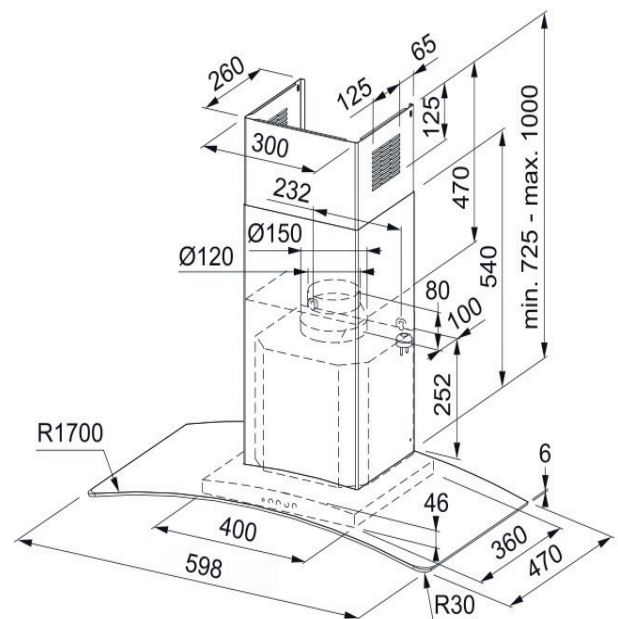

T-GLASS

PRODUKTINFORMATION

Spisfläkt för väggmontage. Aluminiumfilter. Elektronisk brytare. LED-belysning. 3 hastighetslägen + intensiv.

Kolfilter ingår ej. Finns som tillbehör.

Filter	Aluminium			
Belysning	LED 2x6W			
Hastigheter	1	2	3	Int
Motoreffekt (W)	145	180	230	250
Ljudeffektnivå (dB(A))	53	63	68	71
Luftmängd (m³/h)	300	470	620	700
Energiklass	B			
Fettavskiljning klass	C			
Elanslutning	230 V skyddsjordad			
Kanalanslutning (mm)	ø 120 /150			

ARTIKEL	ART.NR FRANKE
Rostfri, 60 cm	325.0591.034
Kolfilter (standard)	112.0016.756