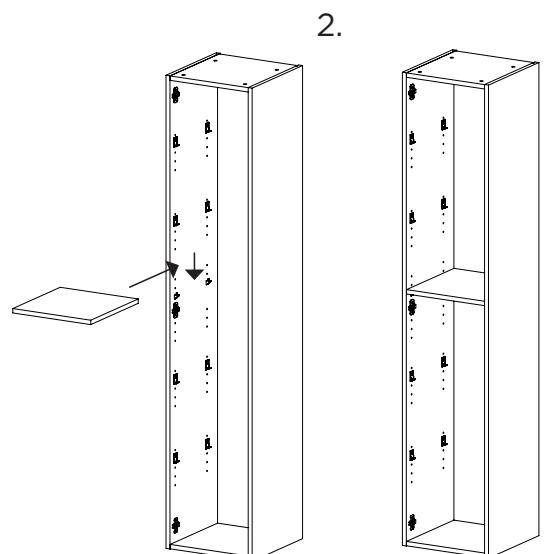

Monteringsanvisning Vika

HÖGSKÅP

Bredd: 35 cm

MEDFÖLJER

x1 (A) 

x16 

x4 

x4 

KORTLINGSMÅTT / UPPHÄNGNINGSMÅTT

1.

2.

3.

4.

5.

1.

2.