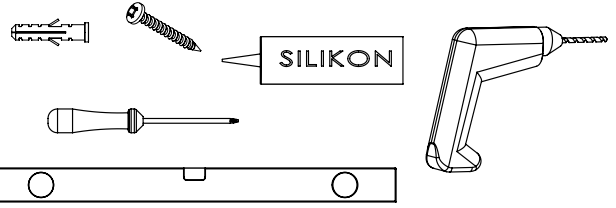

Monteringsanvisning Vika

HÖGSKÅP

Bredd: 35 cm

MEDFÖLJER

x1 (A) 

x16 

x4 

x4 

KORTLINGSMÅTT / UPPHÄNGNINGSMÅTT

1.

2.

3.

4.

5.

1.

2.