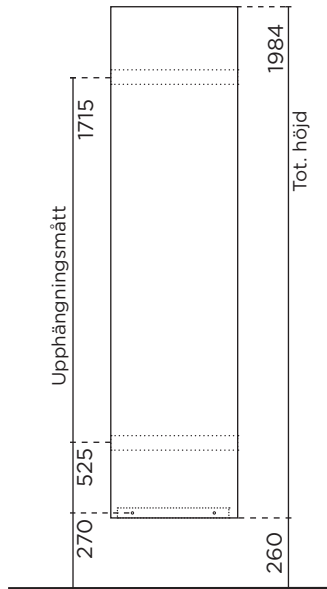

Monteringsanvisning Vika

HÖGSKÅP

Bredd: 35 cm

MEDFÖLJER

x1 (A) 

x16 

x4 

x4 

KORTLINGSMÅTT / UPPHÄNGNINGSMÅTT

1.

2.

3.

4.

5.

1.

2.

3.

6.

1.

2.

3.

7.