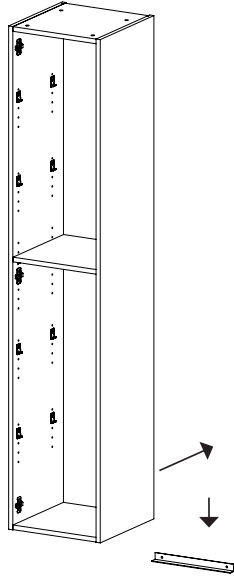

Monteringsanvisning Vika

HÖGSKÅP

Bredd: 35 cm

MEDFÖLJER

x1 (A) 

x16 

x4 

x4 

KORTLINGSMÅTT / UPPHÄNGNINGSMÅTT

1.

2.

3.

4.

5.

1.

2.