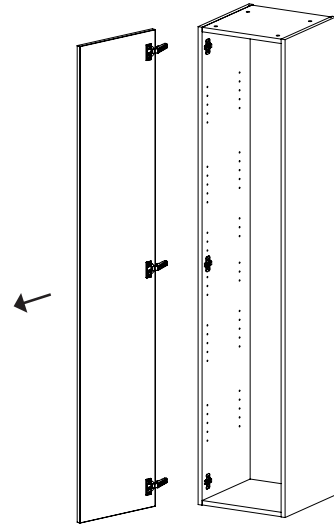

Monteringsanvisning Vika

HÖGSKÅP

Bredd: 35 cm

MEDFÖLJER

x1 (A) 

x16 

x4 

x4 

KORTLINGSMÅTT / UPPHÄNGNINGSMÅTT

1.

2.

3.

4.

5.

1.

2.