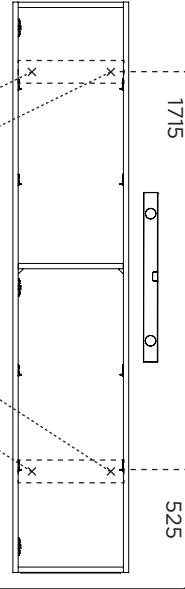

Monteringsanvisning Vika

HÖGSKÅP

Bredd: 35 cm

MEDFÖLJER

x1 (A) 

x16 

x4 

x4 

KORTLINGSMÅTT / UPPHÄNGNINGSMÅTT

1.

2.

3.

4.

5.

1.

2.

3.

6.

1.

2.

3.

7.