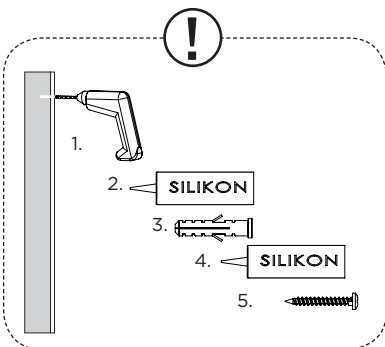

Monteringsanvisning Vika

HÖGSKÅP

Bredd: 35 cm

MEDFÖLJER

x1 (A) 

x16 

x4 

x4 

KORTLINGSMÅTT / UPPHÄNGNINGSMÅTT

1.

2.

3.

4.

5.

1.

2.