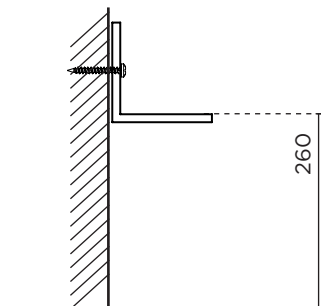

Monteringsanvisning Vika

HÖGSKÅP

Bredd: 35 cm

MEDFÖLJER

x1 (A) 

x16 

x4 

x4 

KORTLINGSMÅTT / UPPHÄNGNINGSMÅTT

1.

2.

3.

4.

5.

1.

2.