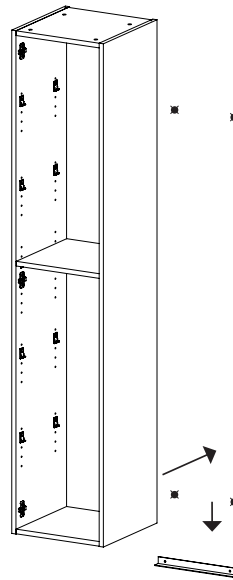

Monteringsanvisning Vika

HÖGSKÅP

Bredd: 35 cm

MEDFÖLJER

x1 (A) 

x16 

x4 

x4 

KORTLINGSMÅTT / UPPHÄNGNINGSMÅTT

1.

2.

3.

4.

5.

1.

2.

3.

6.

1.

2.

3.

7.