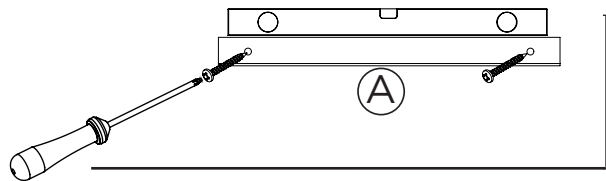

Monteringsanvisning Vika

HÖGSKÅP

Bredd: 35 cm

MEDFÖLJER

x1 (A) 

x16 

x4 

x4 

KORTLINGSMÅTT / UPPHÄNGNINGSMÅTT

1.

2.

3.

4.

5.

1.

2.