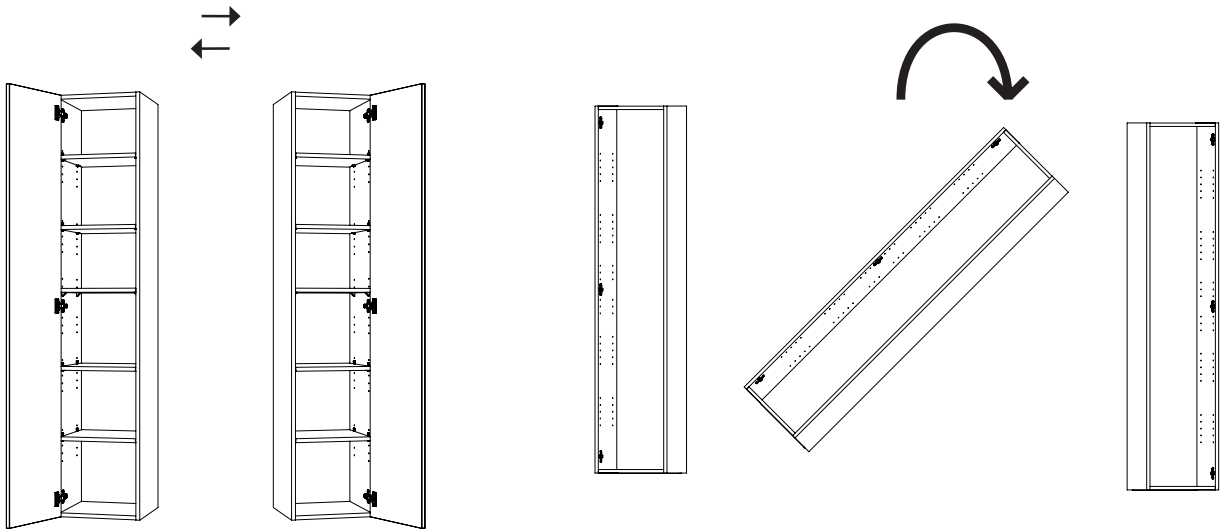

Monteringsanvisning Vika

HÖGSKÅP

Bredd: 35 cm

MEDFÖLJER

x1 (A) 

x16 

x4 

x4 

KORTLINGSMÅTT / UPPHÄNGNINGSMÅTT

1.

2.

3.

4.

5.

1.

2.