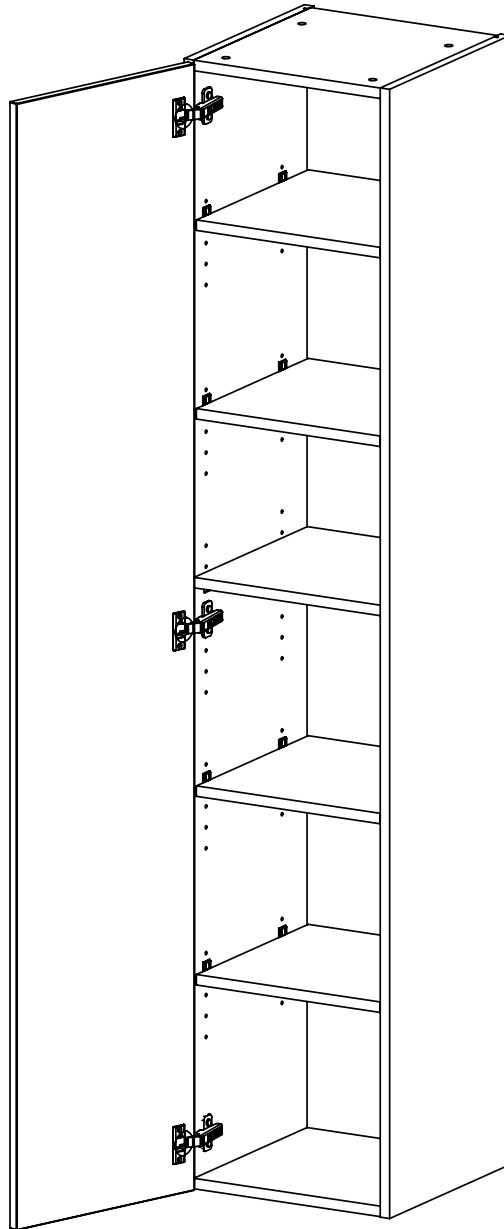

Monteringsanvisning Vika

HÖGSKÅP

Bredd: 35 cm

MEDFÖLJER

x1 (A) 

x16 

x4 

x4 

KORTLINGSMÅTT / UPPHÄNGNINGSMÅTT

1.

2.

3.

4.

5.

1.

2.