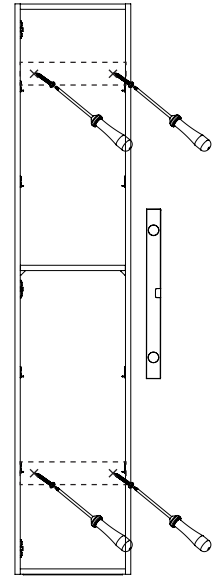

Monteringsanvisning Vika

HÖGSKÅP

Bredd: 35 cm

MEDFÖLJER

x1 (A) 

x16 

x4 

x4 

KORTLINGSMÅTT / UPPHÄNGNINGSMÅTT

1.

2.

3.

4.

5.

1.

2.

3.

6.

1.

2.

3.

7.