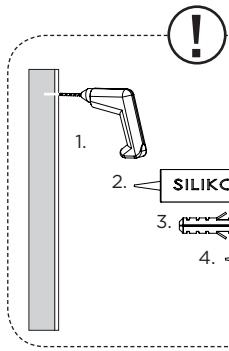

Monteringsanvisning Vika

HÖGSKÅP

Bredd: 35 cm

MEDFÖLJER

x1 (A) 

x16 

x4 

x4 

3.

6.

1.

2.

3.

7.