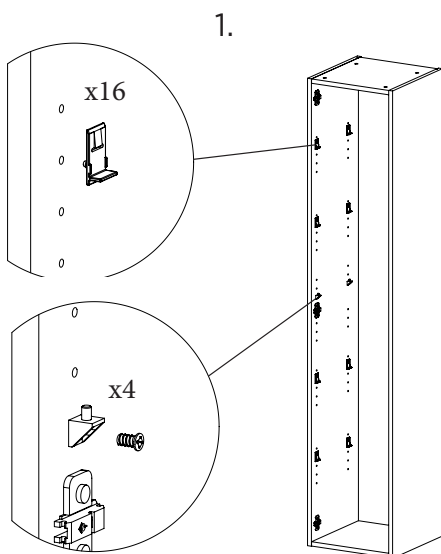

Monteringsanvisning Vika

HÖGSKÅP

Bredd: 35 cm

MEDFÖLJER

x1 (A) 

x16 

x4 

x4 

KORTLINGSMÅTT / UPPHÄNGNINGSMÅTT

1.

2.

3.

4.

5.

1.

2.