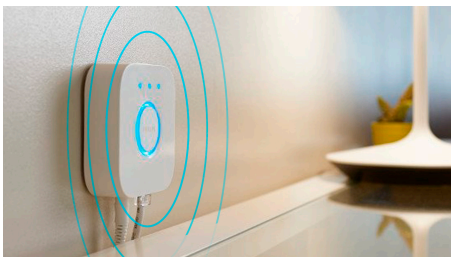

Enkel intelligent belysning

- Betjen op til 10 lyskilder med Bluetooth appen
- Få adgang til alle funktionerne til intelligent belysning med Hue Bridge
- Konfigurer håndfri stemmestyring
- Skab en personlig oplevelse med farvestrålende, intelligent belysning
- Optimerede belysningsløsninger til dine daglige aktiviteter

Vigtigste nyheder

Betjen op til 10 lyskilder med Bluetooth appen

Med Hue Bluetooth appen kan du betjene dine intelligente Hue lyskilder i ét enkelt rum i dit hjem. Tilføj op til 10 intelligente lyskilder, og betjen dem alle med et enkelt tryk på din smartphone.

Få adgang til alle funktionerne til intelligent belysning med Hue Bridge

Tilføj en Hue Bridge (sælges separat) til dit system, og få adgang til alle Philips Hue funktioner. Med en Hue Bridge kan du tilføje op til 50 intelligente lyskilder og betjene dem overalt i dit hjem. Indstil rutiner for at automatisere hele din intelligente opsætning af belysning til hjemmet. Betjen din belysning, når du er ude, eller tilføj tilbehør som bevægelsessensorer og intelligente kontakter.