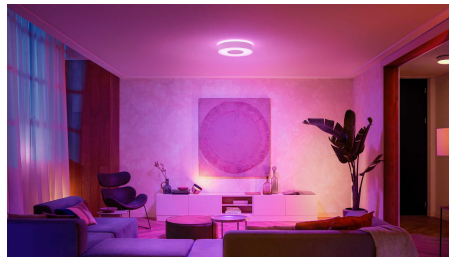

Få adgang til alle funktionerne til intelligent belysning med Hue Bridge

Tilføj en Hue Bridge (sælges separat) til dit system, og få adgang til alle Philips Hue funktioner. Med en Hue Bridge kan du tilføje op til 50 intelligente lyskilder og betjene dem overalt i dit hjem. Indstil rutiner for at automatisere hele din intelligente opsætning af belysning til hjemmet. Betjen din belysning, når du er ude, eller tilføj tilbehør som bevægelsessensorer og intelligente kontakter.

Skab en personlig oplevelse med farvestrålende, intelligent belysning

Brug lys i mange millioner forskellige farver til at transformere et hvilket som helst rum i dit hjem og skabe en unik atmosfære på et øjeblik. Med ét tryk på en knap kan du forvandle din stue med en lyserød glød eller oplyse hele dit hjem i livlige farver og skabe en privat fest derhjemme.