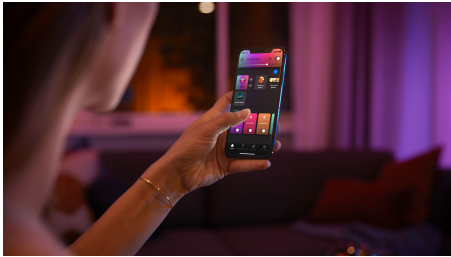

Enkel og intelligent belysning

Giv et hvilket som helst rum et moderne design med den mellemstore Infuse loftslampe i hvid. Kast et subtilt skær op mod loftet, mens du skinner kraftigt lys nedad – i en hvid eller farvet nuance efter eget valg.

Enkel intelligent belysning

- Betjen op til 10 lyskilder med Bluetooth appen
- Få adgang til alle funktionerne til intelligent belysning med Hue Bridge
- Konfigurer håndfri stemmestyring
- Skab en personlig oplevelse med farvestrålende, intelligent belysning
- Optimerede belysningsløsninger til dine daglige aktiviteter

Vigtigste nyheder

Betjen op til 10 lyskilder med Bluetooth appen

Med Hue Bluetooth appen kan du betjene dine intelligente Hue lyskilder i ét enkelt rum i dit hjem. Tilføj op til 10 intelligente lyskilder, og betjen dem alle med et enkelt tryk på din smartphone.

Få adgang til alle funktionerne til intelligent belysning med Hue Bridge

Tilføj en Hue Bridge (sælges separat) til dit system, og få adgang til alle Philips Hue funktioner. Med en Hue Bridge kan du tilføje op til 50 intelligente lyskilder og betjene dem overalt i dit hjem. Indstil rutiner for at automatisere hele din intelligente opsætning af belysning til hjemmet. Betjen din belysning, når du er ude, eller tilføj tilbehør som bevægelsessensorer og intelligente kontakter.