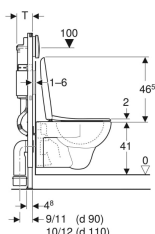

Geberit Duofix set of elements for wall-hung WC, 112 cm, with Delta concealed cistern 12 cm, actuator plate Delta25 and Renova wall-hung WC

Eksempelbillede

Anvendelser

- Til let byggeri
- Til montering i halvhøje eller hele installationsvægge med fast bagvæg
- Til montering i hele installationsvægge
- Til gulvkonstruktioner 0–20 cm

Egenskaber

- Selvstøttende ramme pulverlakeret
- Ramme åben foroven
- Ramme med borehuller \varnothing 9 mm til fastgørelse i træskelet
- Ramme med forborede huller til Geberit Duofix vægbeslag til installationselementer med åben ramme foroven
- Ramme, der er forberedt til støtter til WC-skåle med lille kontaktflade
- Fodstøtte forzinket
- Fodstøtte indstillelig 0–20 cm
- Fodplader af plast
- Fodpladedybde passer til montering i U-profiler UW 50

Leverancens indhold

- Geberit Duofix element til væghængt toilet
- PEX-tilslutning G 1/2", med union 15 x 2,5 mm og 16 x 2,2 mm, med overgang
- Montagekasse, af polystyrolskum
- 2 afstandsbolte
- 2 vægbeslag
- Tilslutningssæt til WC, \varnothing 90 mm

Varenr.	VVS nr.	Farve / overflade	B	H	T	
118.406.46.1	608161110	Matforkromet	50 cm	112 cm	12 cm	Ny

Tilbehør

- Geberit sæt støtter til WC-skåle med lille kontaktflade
- Geberit Duofix sæt vægbeslag til enkeltmontering, hjørnemodel
- Brandbeskyttelsessæt til Geberit Duofix til WC-element
- Geberit Duofix sæt vægbeslag til enkelt- og systemmontering
- Geberit Duofix plade til påsætning, til montering af sidevæg
- Geberit Duofix fastgørelsesmateriale til afstand mellem elementer 50–57,5 cm
- Geberit Duofix fodstøtter med stor fodplade