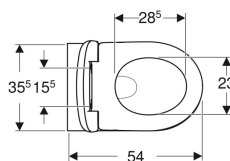

Geberit Duofix set of elements for wall-hung WC, 112 cm, with Delta concealed cistern 12 cm, actuator plate Delta25 and Renova wall-hung WC

Eksempelbillede

Anvendelser

- Til let byggeri
- Til montering i halvhøje eller hele installationsvægge med fast bagvæg
- Til montering i hele installationsvægge
- Til gulvkonstruktioner 0–20 cm

Egenskaber

- Selvstøttende ramme pulverlakeret
- Ramme åben foroven
- Ramme med borehuller \varnothing 9 mm til fastgørelse i træskelet
- Ramme med forborede huller til Geberit Duofix vægbeslag til installationselementer med åben ramme foroven
- Ramme, der er forberedt til støtter til WC-skåle med lille kontaktflade
- Fodstøtte forzinket
- Fodstøtte indstillelig 0–20 cm
- Fodplader af plast
- Fodpladedybde passer til montering i U-profiler UW 50

Leverancens indhold

- Geberit Duofix element til væghængt toilet
- PEX-tilslutning G 1/2", med union 15 x 2,5 mm og 16 x 2,2 mm, med overgang
- Montagekasse, af polystyrolskum
- 2 afstandsbolte
- 2 vægbeslag
- Tilslutningssæt til WC, \varnothing 90 mm

Varenr.	VVS nr.	Farve / overflade	B	H	T	
118.406.46.1	608161110	Matforkromet	50 cm	112 cm	12 cm	Ny

Tilbehør

- Geberit sæt støtter til WC-skåle med lille kontaktflade
- Geberit Duofix sæt vægbeslag til enkeltmontering, hjørnemodel
- Brandbeskyttelsessæt til Geberit Duofix til WC-element
- Geberit Duofix sæt vægbeslag til enkelt- og systemmontering
- Geberit Duofix plade til påsætning, til montering af sidevæg
- Geberit Duofix fastgørelsesmateriale til afstand mellem elementer 50–57,5 cm
- Geberit Duofix fodstøtter med stor fodplade