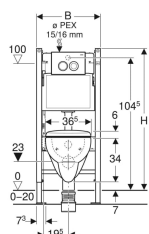

Geberit Duofix set of elements for wall-hung WC, 112 cm, with Delta concealed cistern 12 cm, actuator plate Delta25 and Renova wall-hung WC

Eksempelbillede

Anvendelser

- Til let byggeri
- Til montering i halvhøje eller hele installationsvægge med fast bagvæg
- Til montering i hele installationsvægge
- Til gulvkonstruktioner 0–20 cm

Egenskaber

- Selvstøttende ramme pulverlakeret
- Ramme åben foroven
- Ramme med borehuller \varnothing 9 mm til fastgørelse i træskelet
- Ramme med forborede huller til Geberit Duofix vægbeslag til installationselementer med åben ramme foroven
- Ramme, der er forberedt til støtter til WC-skåle med lille kontaktflade
- Fodstøtte forzinket
- Fodstøtte indstillelig 0–20 cm
- Fodplader af plast
- Fodpladedybde passer til montering i U-profiler UW 50

Leverancens indhold

- Geberit Duofix element til væghængt toilet
- PEX-tilslutning G 1/2", med union 15 x 2,5 mm og 16 x 2,2 mm, med overgang
- Montagekasse, af polystyrolskum
- 2 afstandsbolte
- 2 vægbeslag
- Tilslutningssæt til WC, \varnothing 90 mm