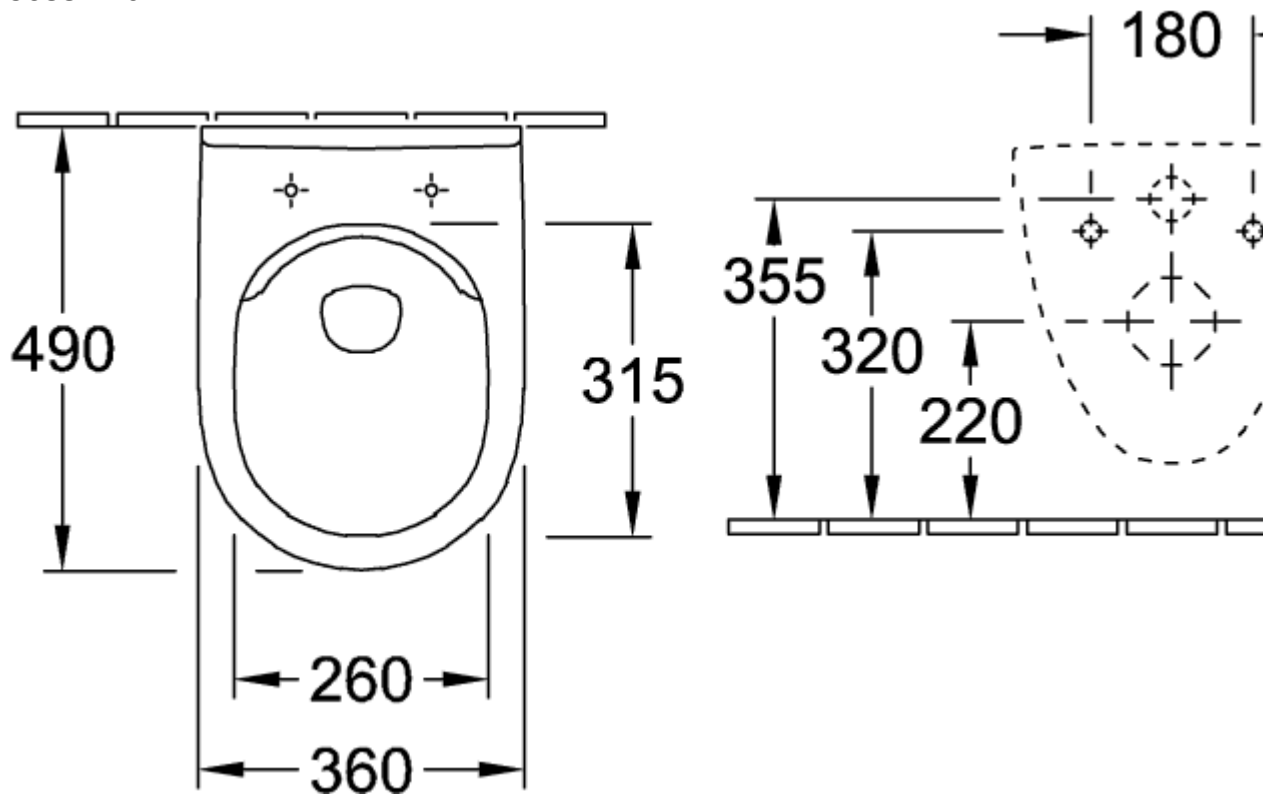

O.NOVO KOMBIPAKKE (VÆGSKÅL INKL. SÆDE) OVAL

PRODUKTINFORMATIONER

Artiklens titel	Villeroy & Boch O.novo Kombipakke (vægskål inkl. sæde), væghængende, Hvid Alpin
Artikelnummer	5688HR01
Montering/monteringstype	Vægmontage
Monteringsanvisninger	ikke egnet til indbygning med skylleknapper
Leveringsomfang	1 x dybtskyll-WC , 1 x WC-sæde
Dybde i mm	490
Bredde i mm	360
Højde i mm	350
Kollektion	O.novo
Egnet til	Cisterne til indbygning i væg
Innovativ skylleteknologi (med TwistFlush)	Nej
Innovativ skylleteknologi (med TwistFlush[e ³])	Nej
Skylvolumen l	3 / 4,5 l
Vægmonteret - stående på gulvet	væghængende
Funktion	<ul style="list-style-type: none">• med nedsænkingsautomatik (SoftClosing)• med aftagelig sæde (QuickRelease)
Materiale	Sanitetskeramik
Farvens navn	Hvid Alpin
Andet materiale	WC-sæde: Duroplast
andre overflader	WC-sæde: skinnende
Form	Oval
Farvebetegnelse	Hvid Alpin
andre farvebetegnelser	WC-sæde: Hvid Alpin
Antibakteriel overflade (med AntiBac)	Nej
Nem overfladerengøring (CeramicPlus)	Nej
Uden kant (DirectFlush)	Ja
Skyltype	Dybtskyller
Integreret friskhedsløsning (med ViFresh)	Nej
Afløb/afløb	vandret afløb

TEKNISKE TEGNINGER

5688HR01

5688HR01