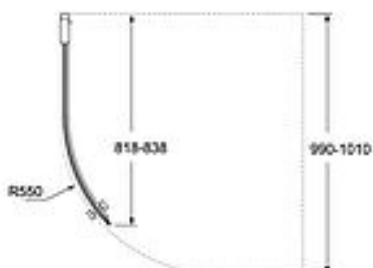

ROUND DUSCHDÖRR

RUND DÖRR, 100 CM

GUSTAVSBERG /
SMARTARE BADRUM

PRODUKTEGENSKAPER

STIGARGÅNGJÄI

- Vändbara för höger/vänstermontage
- Förmonterade dörrprofiler ger enkelt och snabbt montage
- Blankpolerade profiler och dörrgrepp

ARTIKELNUMMER MM.

RSK-nummer
7381658

Artikelnummer:
GB51RNDR10CR

EAN-nummer
7391530073576

Emballage
L: 2080,00 x W: 900,00 x H: 130,00
mm.
Vikt: 31,00 kg

I LEVERANSEN INGÅR

- Duschdörr med kompletta montagedetaljer och instruktion