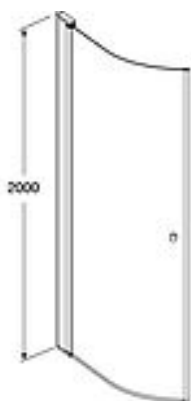

ROUND DUSCHDÖRR

RUND DÖRR, 100 CM

GUSTAVSBERG /
SMARTARE BADRUM

PRODUKTEGENSKAPER

STIGARGÅNGJÄI

- Vändbara för höger/vänstermontage
- Förmonterade dörrprofiler ger enkelt och snabbt montage
- Blankpolerade profiler och dörrgrepp

ARTIKELNUMMER MM.

RSK-nummer
7381658

Artikelnummer:
GB51RNDR10CR

EAN-nummer
7391530073576

Emballage
L: 2080,00 x W: 900,00 x H: 130,00
mm.
Vikt: 31,00 kg

I LEVERANSEN INGÅR

- Duschdörr med kompletta montagedetaljer och instruktion