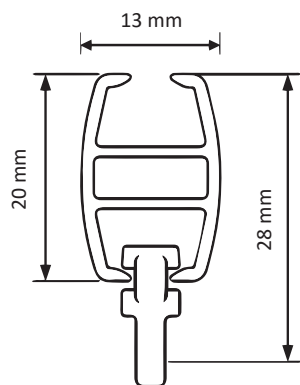

## Medeltung gardin:

2,5kg per 3m skena

## Tak/vägg montering:

Antal fästen/vinklar anpassat efter skenans längd:

160 cm

2 hållare

200, 240 cm

3 hållare

**TIPS!** Glid på snöre används för att skapa jämna vågor som bibehålls när du drar gardinen fram och tillbaka. Gardinen behåller alltid sin fina form!