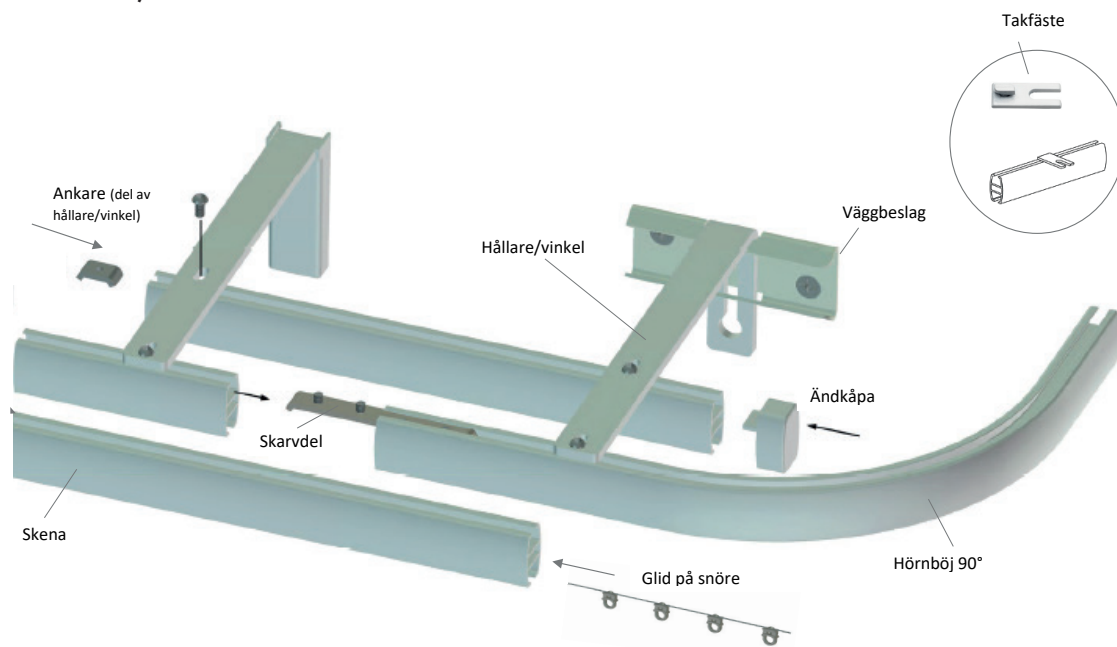

## Medeltung gardin:

2,5kg per 3m skena

## Tak/vägg montering:

Antal fästen/vinklar anpassat efter skenans längd:

160 cm

2 hållare

200, 240 cm

3 hållare

**TIPS!** Glid på snöre används för att skapa jämna vågor som bibehålls när du drar gardinen fram och tillbaka. Gardinen behåller alltid sin fina form!

**TIPS!** Du kan själv både kapa och skarva Flexi-skenan till önskat mått.

Kirsch™