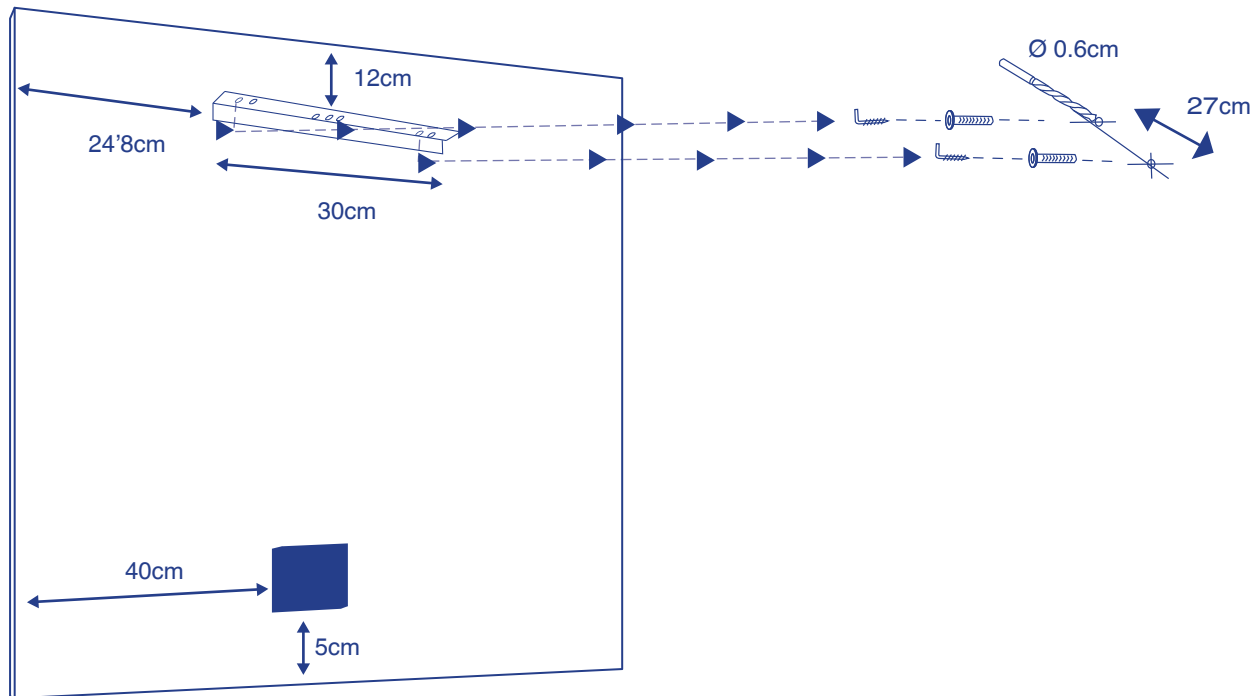

# Basic S + Col "L" + TYA

Spiegel / Espejo / Espelho / Miroir / Mirror

**Mått: 80 x 80 cm**

Monteringsanvisning för badrumsspegel

xpertials  
baño