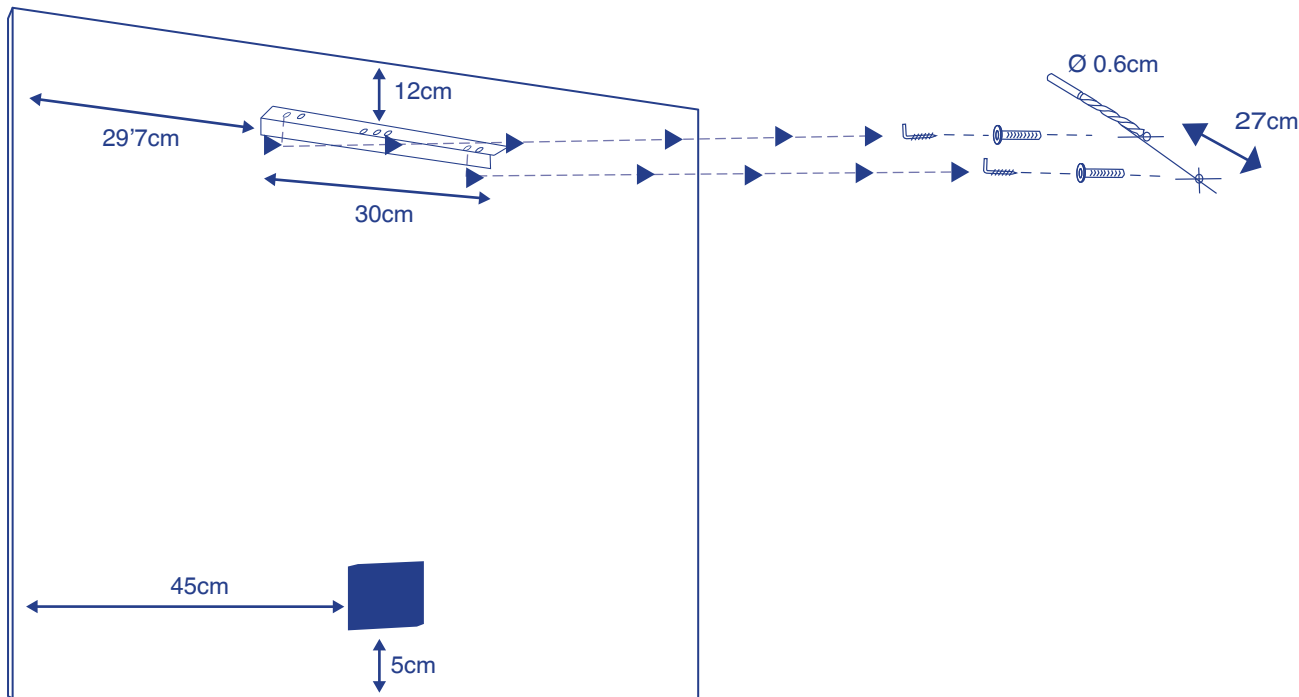

# Basic S + Col "L" + TYA

Spegel / Espejo / Espelho / Miroir / Mirror

**Mått: 90 x 80 cm**

Monteringsanvisning för badrumsspegel

**xpertials**  
baño