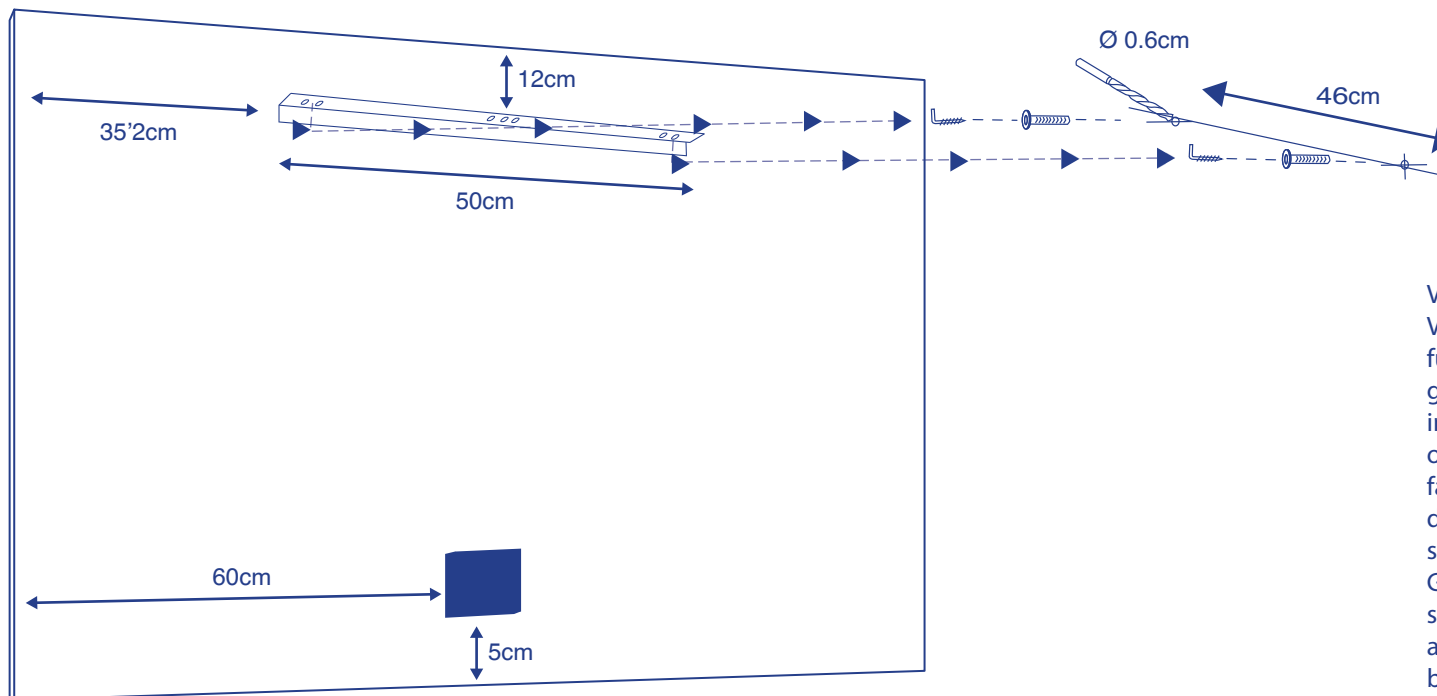

# Basic S + Col "L" + TYA

Spegel / Espejo / Espelho / Miroir / Mirror

**Mått: 120 x 80 cm**

Monteringsanvisning för badrumsspegel

xpertials  
baño