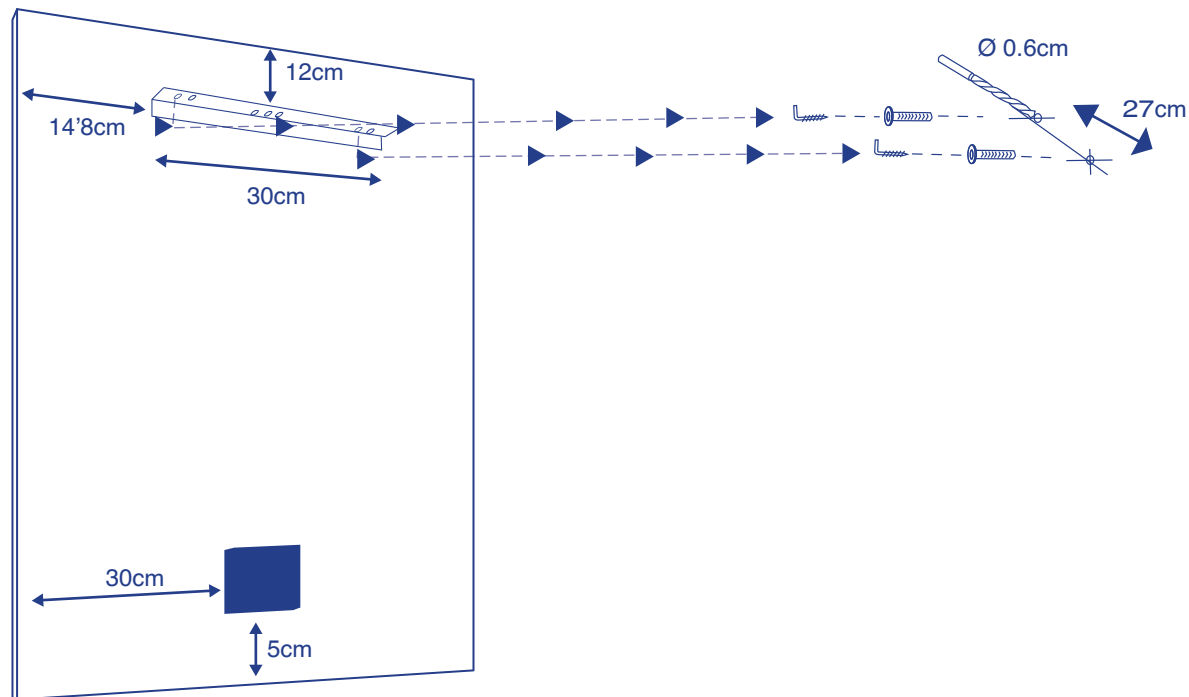

# Basic S + Col "L" + TYA

Spiegel / Espejo / Espelho / Miroir / Mirror

**Mått: 50 x 70 cm**

Monteringsanvisning för badrumsspegel

xpertials  
baño

# Basic S + Col "L" + TYA

Spegel / Espejo / Espelho / Miroir / Mirror

**Mått: 60 x 80 cm**

Monteringsanvisning för badrumsspegel

xpertials  
baño