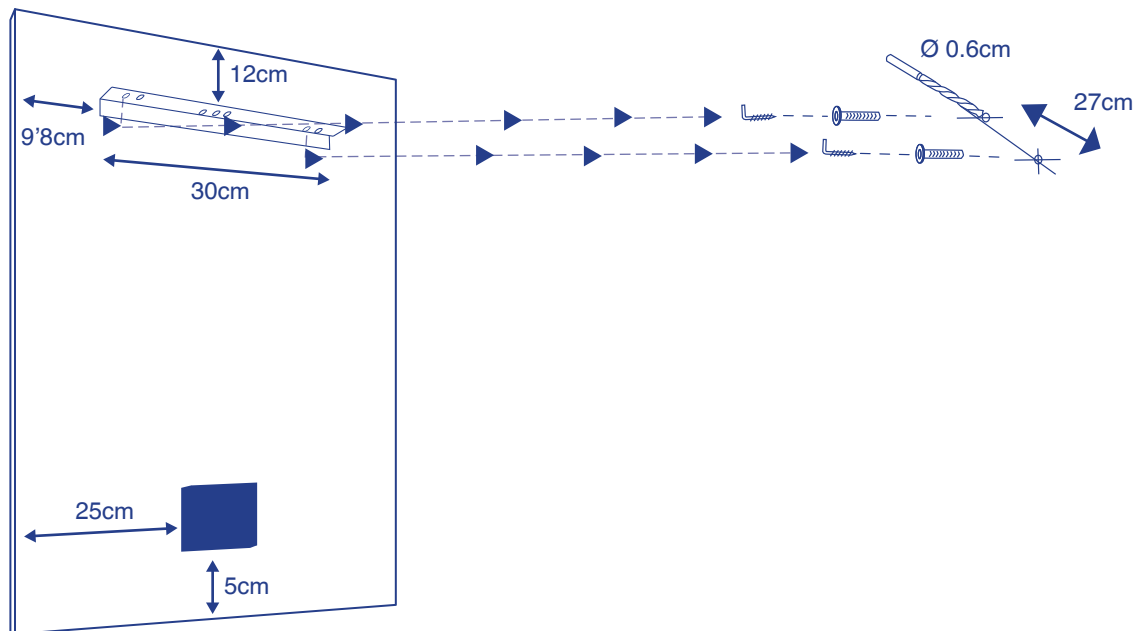

# Basic S + Col "L" + TYA

Spiegel / Espejo / Espelho / Miroir / Mirror

**Mått: 50 x 70 cm**

Monteringsanvisning för badrumsspegel

xpertials  
baño

# Basic S + Col "L" + TYA

Spegel / Espejo / Espelho / Miroir / Mirror

**Mått: 60 x 80 cm**

Monteringsanvisning för badrumsspegel

xpertials  
baño