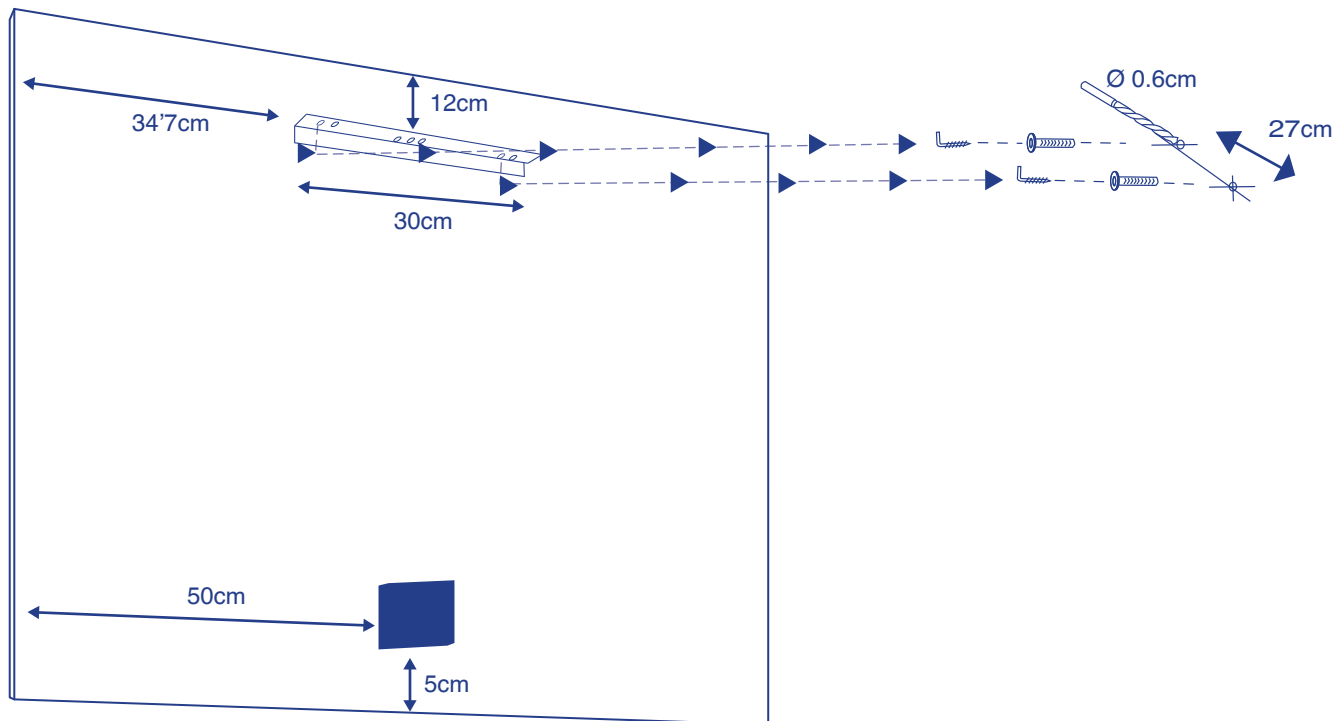

# Basic S + Col "L" + TYA

Spegel / Espejo / Espelho / Miroir / Mirror

**Mått: 100 x 80 cm**

Monteringsanvisning för badrumsspegel

xpertials  
baño