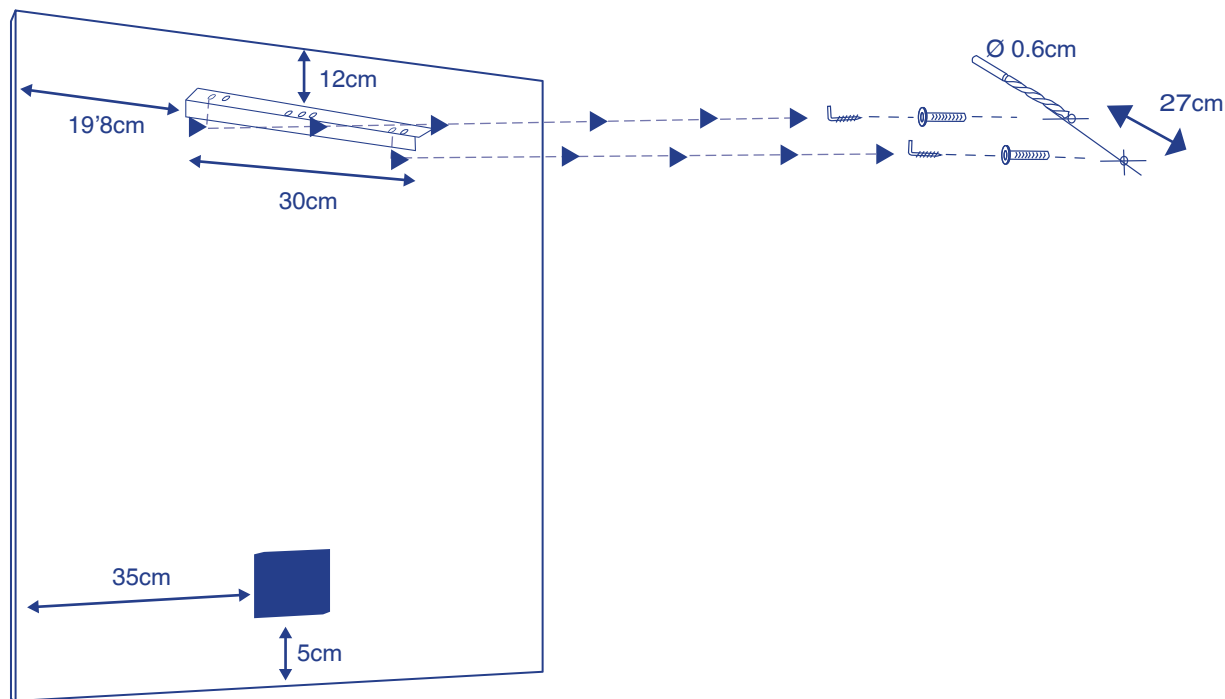

# Basic S + Col "L" + TYA

Spegel / Espejo / Espelho / Miroir / Mirror

**Mått: 70 x 80 cm**

Monteringsanvisning för badrumsspegel

xpertials  
baño