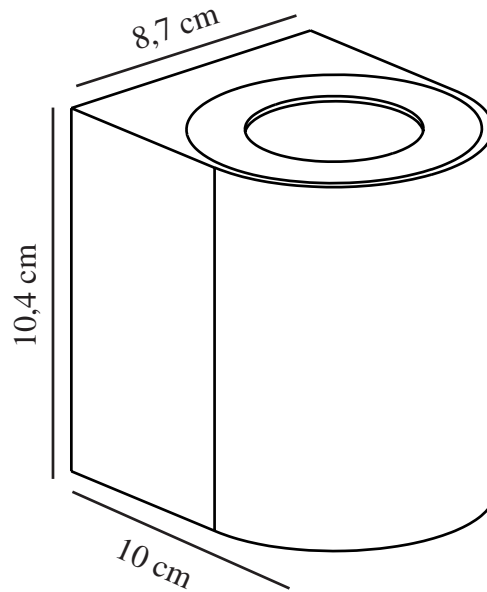

CANTO 2 | VÆGLAMPE | SEASIDE SORT

49701203

nordlux®

Spænding (V): 220-240 Volt
IP-vurdering: IP44
Klasse (klasse 1, klasse 2, klasse 3): Klasse 1 (Jord)
Pærefatning: LED Module
: False
Parallelforbindelse: True

Primært materiale: Aluminium
Sekundært materiale: Glas
Glasfarve: Klar
Kan ledningen udskiftes?: False
Egnet til kystnære områder: True
Farve: Seaside sort

Højde (cm): 10.6
Bredde (cm): 8.7
Længde (cm): 8.7
Projektion (cm): 10

EAN-nummer: 5704924016493
TUN: 2335038
Varenummer: 49701203
Stk. pr. master-kasse: 3
Salgskasse, højde (cm): 12.5

Salgskasse, bredde (cm): 9.3
Salgskasse, dybde (cm): 11
Salgskasse, volumen (m³): 0.0013
Nettovægt af produkt (kg): 0.68

Lysstyrke (lumen): 500
Farvetemperatur (K): 3000
Ra-værdi : 80
Levetid (timer): 30000
Energiklasse: F
Faktisk effekt (W): 10.6

- Inklusive tre lyseffekter • Både up- og downlight • Indbygget parallelforbindelse
- Holdbart materiale, der er velegnet til barskt vejr • 15 års garanti på omfattende korrosion • 5 års LED-garanti

Uanset om Canto 2 placeres inde eller ude, giver lampen en helt speciel lysoplevelse. Det minimalistiske design gør lampen både dekorativ og skulpturel. Lyset strømmer både op og ned og med de medfølgende tre mønstrede indsats, kan du ændre lysbilledet efter eget ønske og personlig stil.

Designet af den danske designer Bønnelycke MDD.

Nordlux
49701203

A
B
C
D
E
F
G

F

11
kWh/1000h

2019/2015