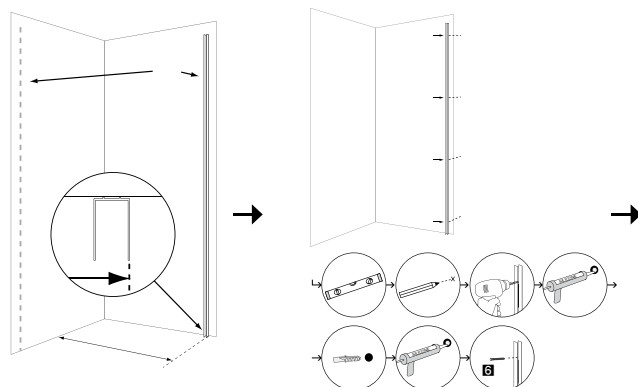

Produkt

Arrow Dushdörrar/väggar

Produktfakta

Arrow dushdörrar/väggar finns i många olika utföranden. Alla dushdörrar/väggar är vändbara utom Basic och Twice. Med 6 mm tjockt härdat säkerhetsglas och silverblanka väggprofiler och handtag.

Mått

Höjd (standard): 1900 mm

Höjd Bath: 1500 mm

Höjd Wall High: 2000 mm

Höjd Twice: 2000 mm

Olika bredder finns för olika modeller:

700, 800, 900, 1000, 1100, 1200 mm,
resp. 330, 380, 430, 480 mm m.fl.

För mer info se produktkatalog.

Material

Glas, aluminium, rostfritt stål, plast

Montering

Se förenklad monteringsanvisning intill.
Komplett monteringsanvisning medföljer
duschväggen.

Rengöring

Rengör dushdörren/väggen regelmässigt.
Använd ett mildt rengöringsmedel. Använd
ej polermedel eller starka rengöringsmedel.
Utsätt ej dushdörren/väggen för kemikalier
eller kosmetika. Använd ej grova svampar.