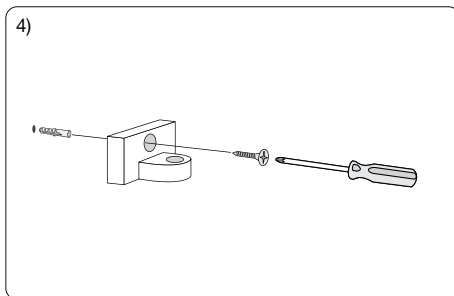

19

20

**i**

(SV) Endast vid behov!
 (EN) Only if necessary!

Produkt**Arrow Dushdörrar/väggar**

Exempel

Produktfakta

Arrow dushdörrar/väggar finns i många olika utföranden. Alla dushdörrar/väggar är vändbara utom Basic och Twice. Med 6 mm tjockt härdat säkerhetsglas och silverblanka väggprofiler och handtag.