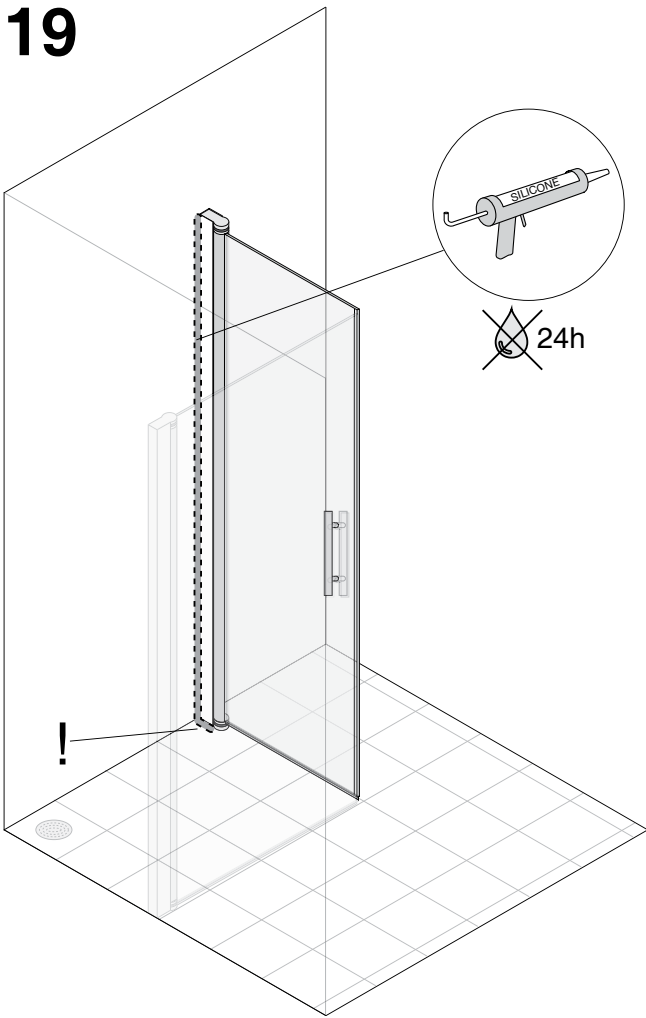

19

20

i

(SV) Endast vid behov!
(EN) Only if necessary!