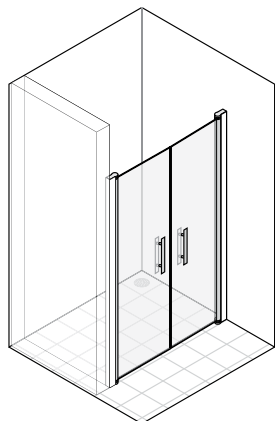

Installation

Arrow Skandinavien AB
Tel: +46 (0)31 330 00 10
www.arrowshower.com

(SV) Duschvägg (EN) Shower wall

Corner

Square

Round

Door

DuoDoor

DuoDoor Special

Line

Wall

Wing

Bath

Free / Free Mini

SVENSKA

(SV) Vi förbättrar ständigt våra installationsanvisningar. Besök vår hemsida för senaste versionen.