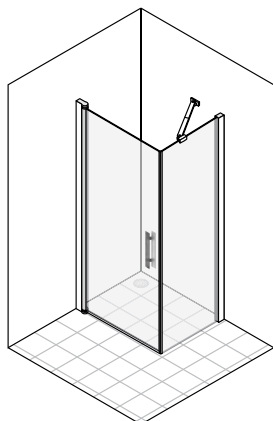

Installation

Arrow Skandinavien AB
Tel: +46 (0)31 330 00 10
www.arrowshower.com

(SV) Duschvägg (EN) Shower wall

Corner

Square

Round

Door

DuoDoor

DuoDoor Special

Line

Wall

Wing

Bath

Free / Free Mini

SVENSKA

(SV) Vi förbättrar ständigt våra installationsanvisningar. Besök vår hemsida för senaste versionen.