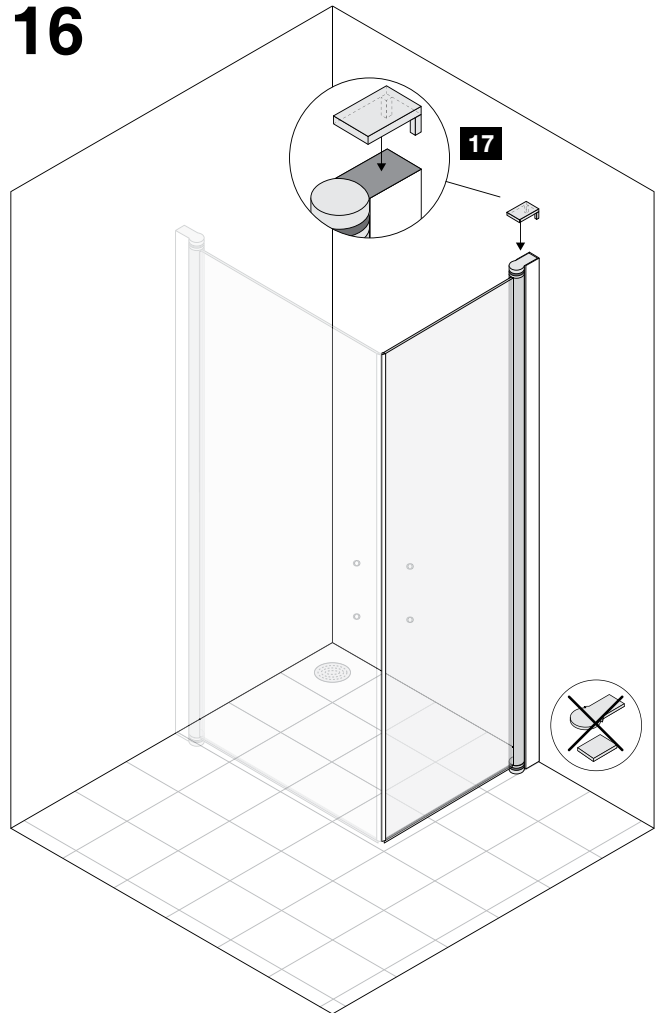

13

14

15

16

17

Door
Wall

18

Door
Wall

Mått

Höjd (standard): 1900 mm

Höjd Bath: 1500 mm

Höjd Wall High: 2000 mm

Höjd Twice: 2000 mm

Olika bredder finns för olika modeller:

700, 800, 900, 1000, 1100, 1200 mm,
resp. 330, 380, 430, 480 mm m.fl.

För mer info se produktkatalog.