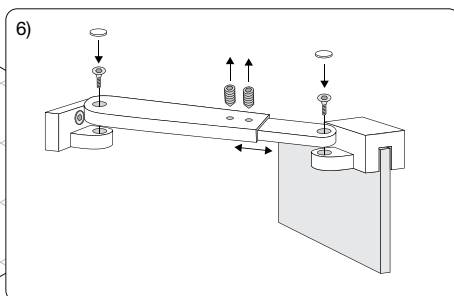

17

Door
Wall

18

Door
Wall