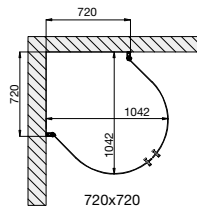

a	Door	30908 (30mm)
330 / 480	810-850	
430 / 380	810-850	
380 / 380	820-860	x2
330 / 430	820-860	x2
330 / 480	840-880	x1
430 / 380	840-880	x1
380 / 480	860-900	
430 / 430	860-900	
330 / 480	870-910	x2
430 / 380	870-910	x2

a	Door	30908 (30mm)
430 / 430	890-930	x1
380 / 480	890-930	x1
430 / 480	910-950	
430 / 430	920-960	x2
380 / 480	920-960	x2
430 / 480	940-980	x1
480 / 480	960-1000	
430 / 480	970-1010	x2
480 / 480	990-1030	x1
480 / 480	1020-1060	x2

Wing

a	
860	860-880

Bath

a	
860	860-880

Free

(SV) Exempel: (EN) Examples:

720x720

300x960

400x925

500x880

600x815

700x735

800x625

900x480

Free Mini

(SV) Exempel: (EN) Examples: