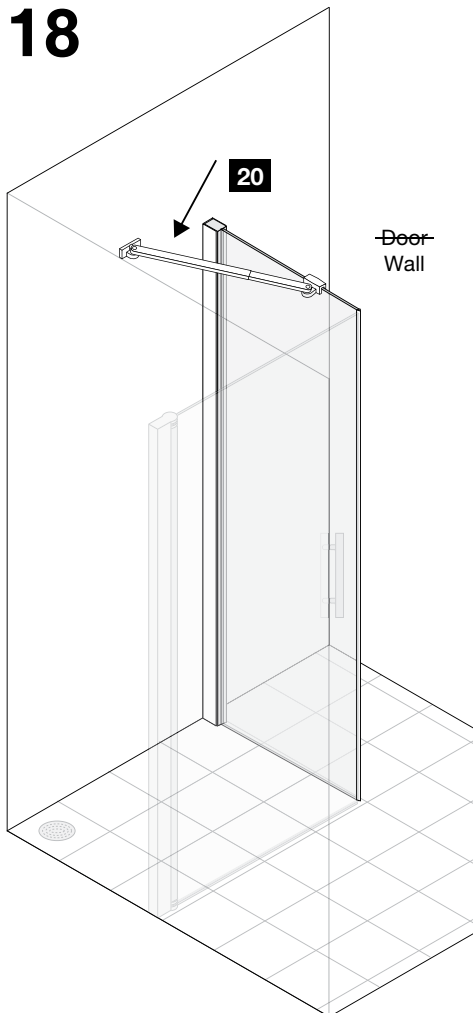

13

14

15

16

17

Door
Wall

18

Door
Wall

Mått

Höjd (standard): 1900 mm

Höjd Bath: 1500 mm

Höjd Wall High: 2000 mm

Höjd Twice: 2000 mm

Olika bredder finns för olika modeller:

700, 800, 900, 1000, 1100, 1200 mm,
resp. 330, 380, 430, 480 mm m.fl.

För mer info se produktkatalog.