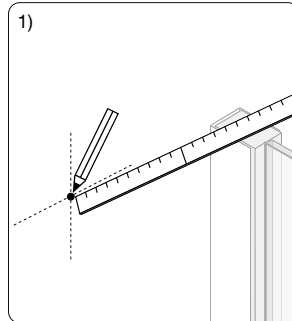

17

Door
Wall

18

Door
Wall