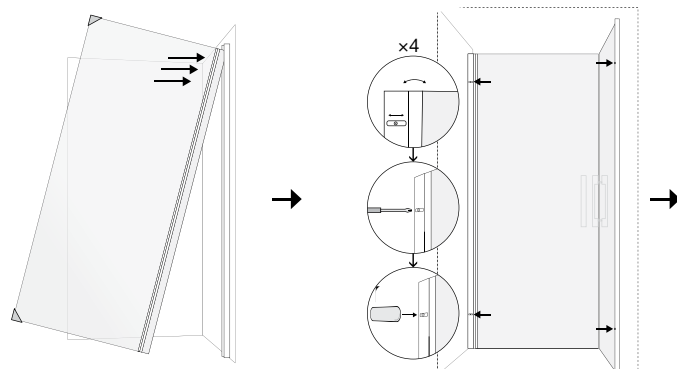

Produkt

Arrow Dushdörrar/väggar

Produktfakta

Arrow dushdörrar/väggar finns i många olika utföranden. Alla dushdörrar/väggar är vändbara utom Basic och Twice. Med 6 mm tjockt härdat säkerhetsglas och silverblanka väggprofiler och handtag.

Mått

Höjd (standard): 1900 mm

Höjd Bath: 1500 mm

Höjd Wall High: 2000 mm

Höjd Twice: 2000 mm

Olika bredder finns för olika modeller:

700, 800, 900, 1000, 1100, 1200 mm,
resp. 330, 380, 430, 480 mm m.fl.

För mer info se produktkatalog.

Material

Glas, aluminium, rostfritt stål, plast

Montering

Se förenklad monteringsanvisning intill.
Komplett monteringsanvisning medföljer
duschväggen.

Rengöring

Rengör dushdörren/väggen regelmässigt.
Använd ett mildt rengöringsmedel. Använd
ej polermedel eller starka rengöringsmedel.
Utsätt ej dushdörren/väggen för kemikalier
eller kosmetika. Använd ej grova svampar.