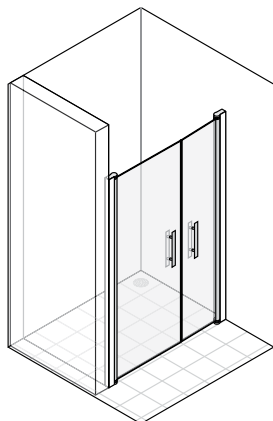

Installation

Arrow Skandinavien AB
Tel: +46 (0)31 330 00 10
www.arrowshower.com

(SV) Duschvägg (EN) Shower wall

Corner

Square

Round

Door

DuoDoor

DuoDoor Special

Line

Wall

Wing

Bath

Free / Free Mini

SVENSKA

(SV) Vi förbättrar ständigt våra installationsanvisningar. Besök vår hemsida för senaste versionen.