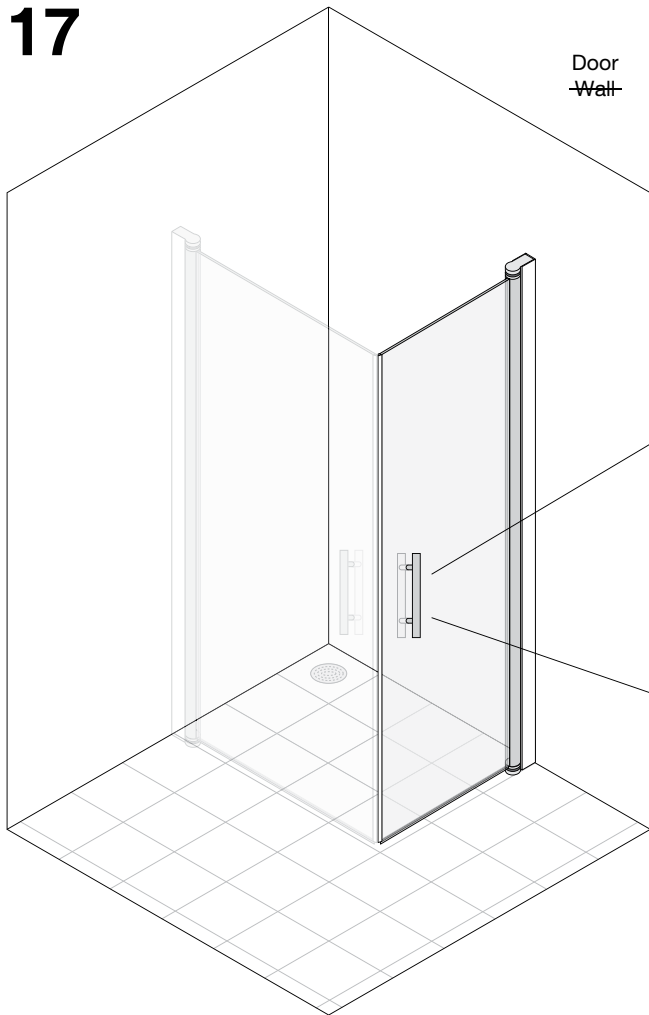

13

14

15

16

17

Door
Wall

18

Door
Wall

Mått

Höjd (standard): 1900 mm

Höjd Bath: 1500 mm

Höjd Wall High: 2000 mm

Höjd Twice: 2000 mm

Olika bredder finns för olika modeller:

700, 800, 900, 1000, 1100, 1200 mm,
resp. 330, 380, 430, 480 mm m.fl.

För mer info se produktkatalog.