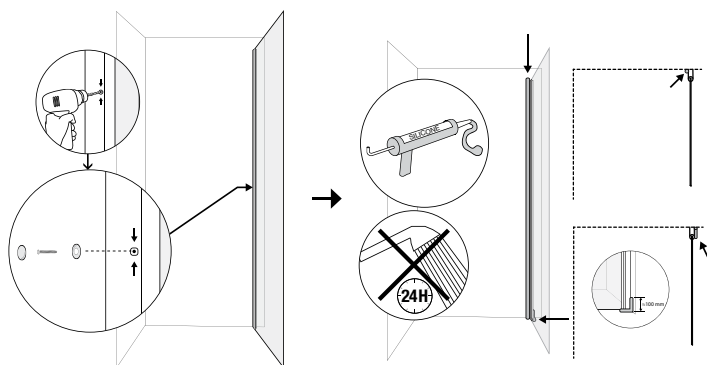

Produkt

Arrow Dushdörrar/väggar

Produktfakta

Arrow dushdörrar/väggar finns i många olika utföranden. Alla dushdörrar/väggar är vändbara utom Basic och Twice. Med 6 mm tjockt härdat säkerhetsglas och silverblanka väggprofiler och handtag.

Mått

Höjd (standard): 1900 mm

Höjd Bath: 1500 mm

Höjd Wall High: 2000 mm

Höjd Twice: 2000 mm

Olika bredder finns för olika modeller:

700, 800, 900, 1000, 1100, 1200 mm,
resp. 330, 380, 430, 480 mm m.fl.

För mer info se produktkatalog.

Material

Glas, aluminium, rostfritt stål, plast

Montering

Se förenklad monteringsanvisning intill.
Komplett monteringsanvisning medföljer
duschväggen.

Rengöring

Rengör dushdörren/väggen regelmässigt.
Använd ett mildt rengöringsmedel. Använd
ej polermedel eller starka rengöringsmedel.
Utsätt ej dushdörren/väggen för kemikalier
eller kosmetika. Använd ej grova svampar.