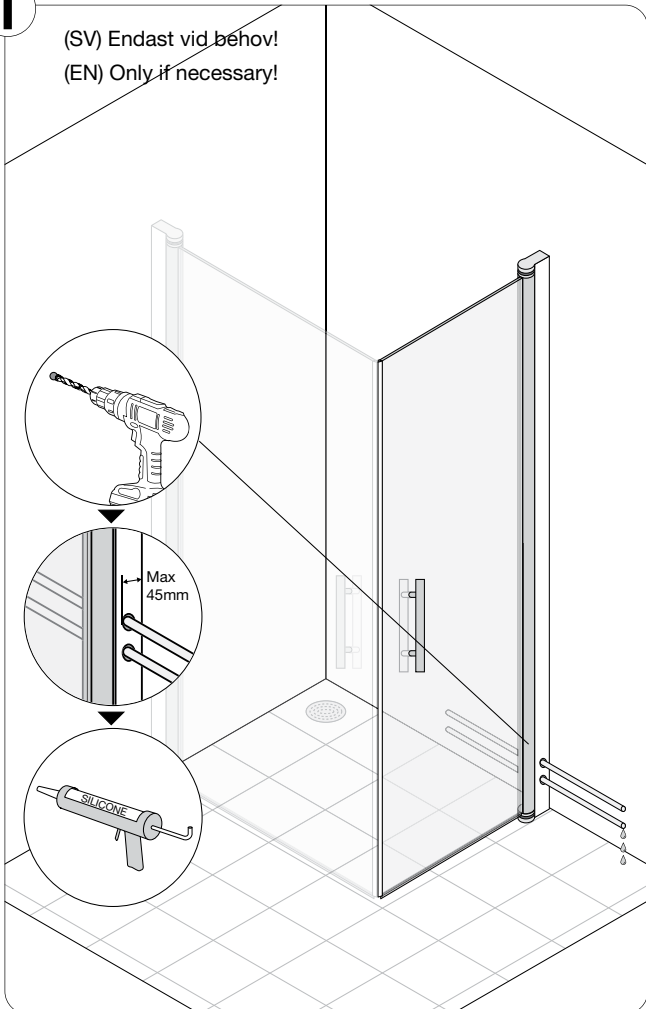

13

14

15

16

17

Door
Wall

18

Door
Wall

19

20

**i**

(SV) Endast vid behov!
 (EN) Only if necessary!

Produkt**Arrow Dushdörrar/väggar**

Exempel

Produktfakta

Arrow dushdörrar/väggar finns i många olika utföranden. Alla dushdörrar/väggar är vändbara utom Basic och Twice. Med 6 mm tjockt härdat säkerhetsglas och silverblanka väggprofiler och handtag.