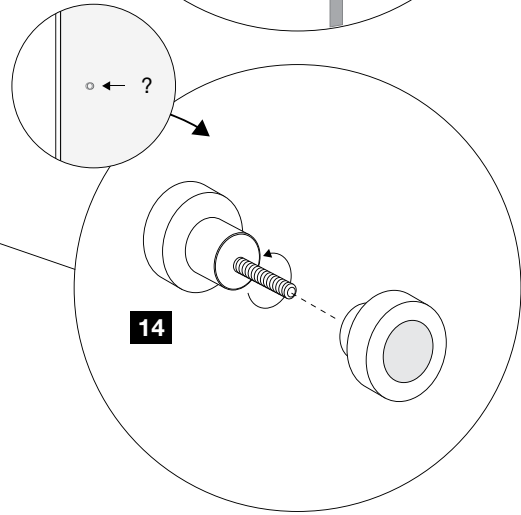

17

Door
Wall

18

Door
Wall