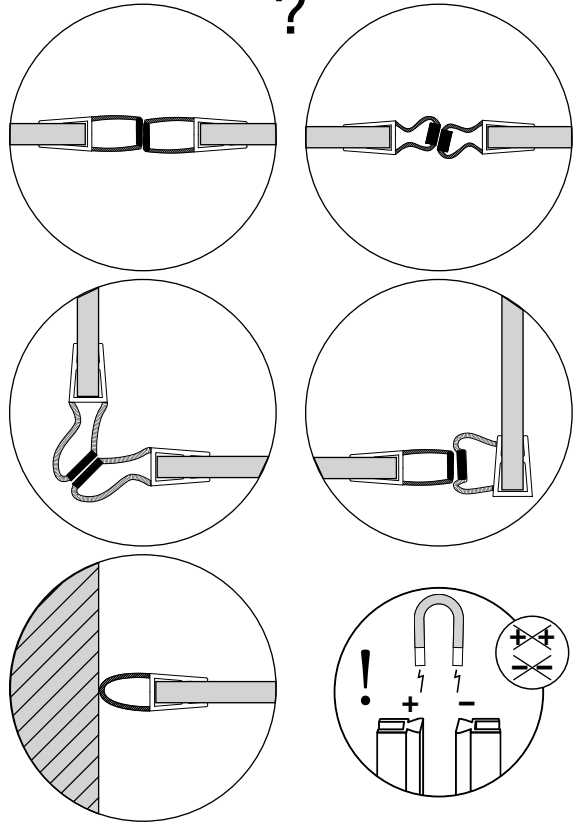

i

(SV) Endast vid behov – ändring av dörrens noll-läge (0)
 (EN) Only if necessary – changing the door's zero position (0)

Door
-Wall-

9

?

10

11

12