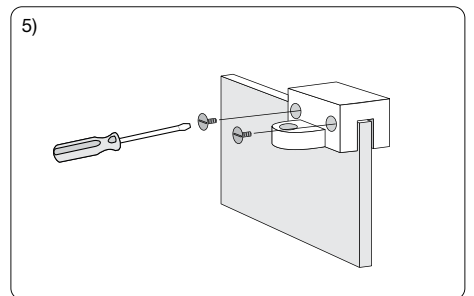

19

20

**i**

(SV) Endast vid behov!
 (EN) Only if necessary!

Produkt**Arrow Dushdörrar/väggar**

Exempel

Produktfakta

Arrow dushdörrar/väggar finns i många olika utföranden. Alla dushdörrar/väggar är vändbara utom Basic och Twice. Med 6 mm tjockt härdat säkerhetsglas och silverblanka väggprofiler och handtag.