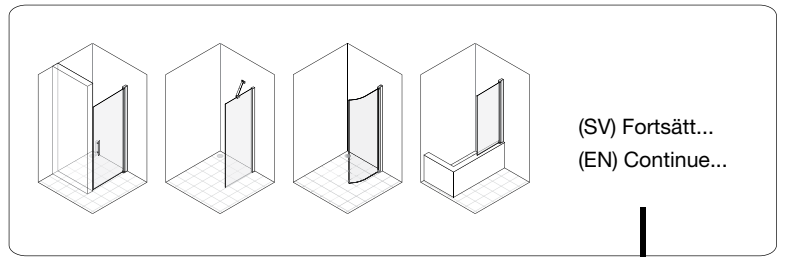

i

(SV) Endast vid behov – ändring av dörrens noll-läge (0)
 (EN) Only if necessary – changing the door's zero position (0)

Door
-Wall-

9

?

10

11

12