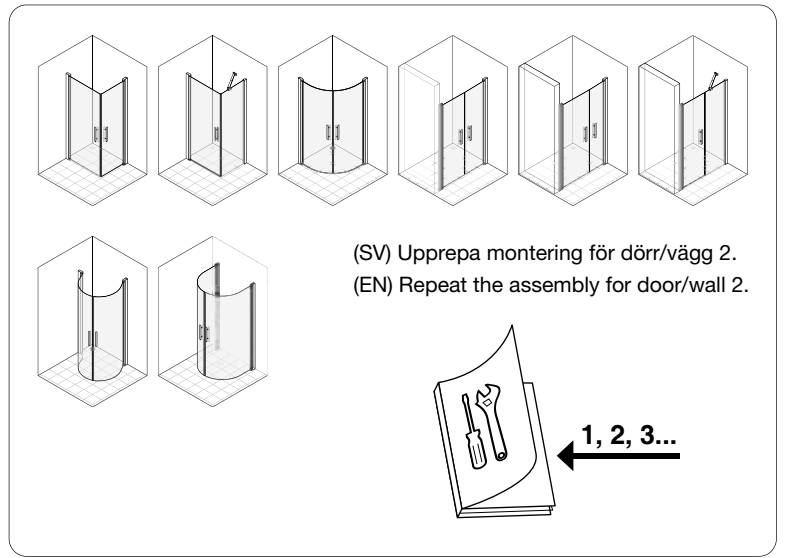

i

(SV) Endast vid behov – ändring av dörrens noll-läge (0)
 (EN) Only if necessary – changing the door's zero position (0)

Door
-Wall-

9

?

10

11

12