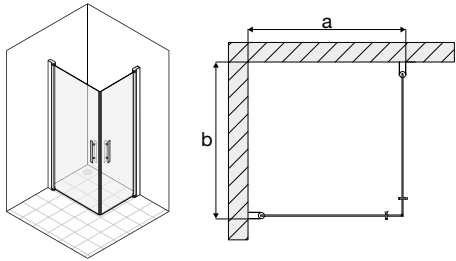

Ver: 5 August 2021 12:17 pm

(SV) Ställbarhet (EN) Adjustability

Corner

a x b	
700x350	685-705 x 346-366
700x400	685-705 x 396-416
700x450	685-705 x 446-466
700x500	685-705 x 496-516
700x700	685-705 x 685-705
700x800	685-705 x 785-805
700x900	685-705 x 885-905
700x1000	685-705 x 985-1005
800x350	785-805 x 346-366
800x400	785-805 x 396-416
800x450	785-805 x 446-466
800x500	785-805 x 496-516
800x700	785-805 x 685-705
800x800	785-805 x 785-805
800x900	785-805 x 885-905
800x1000	785-805 x 985-1005
900x350	885-905 x 346-366
900x400	885-905 x 396-416