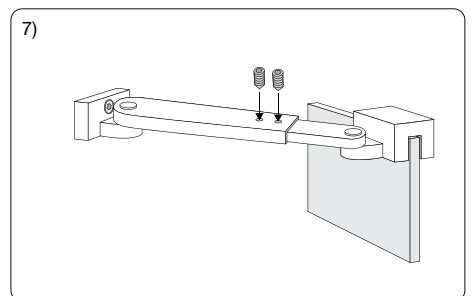

17

Door
Wall

18

Door
Wall