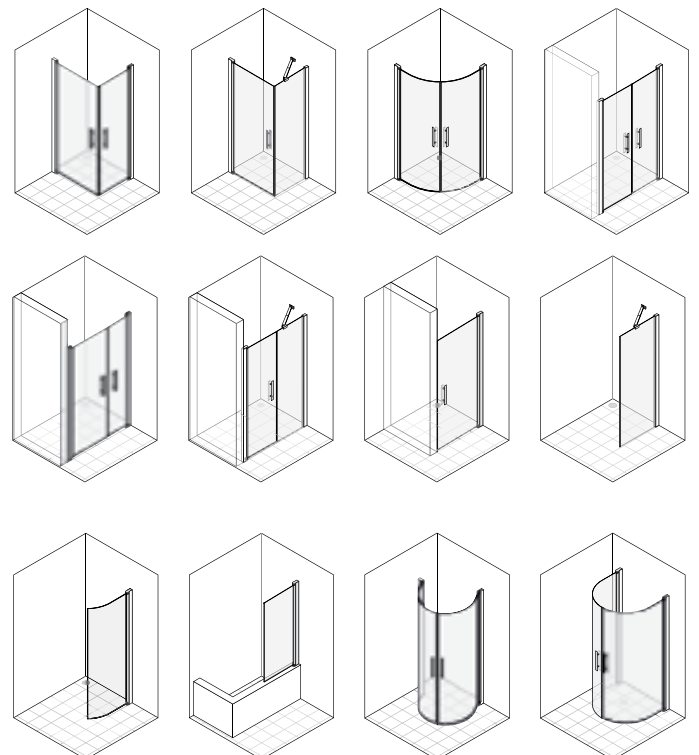

i

(SV) Endast vid behov!
(EN) Only if necessary!