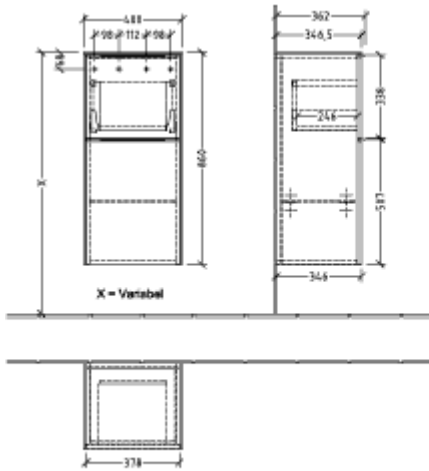

TEKNISKA TECKNINGAR

C59400RH

Subway 3.0 C5940Z	 Villeroy & Boch 1748
V01 / 10.11.2020