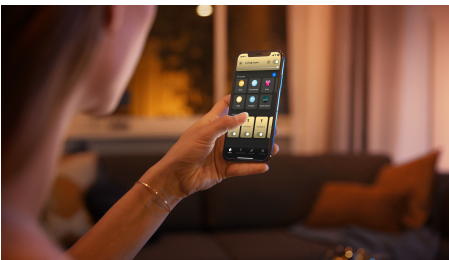

Behagelig dæmpning

- Forbindes med en trådløs Hue Dimmer switch, som giver enkel trådløs styring

Enkel intelligent belysning

- Betjen op til 10 lyskilder med Bluetooth appen
- Styr lyskilderne med stemmen*
- Skab den rette stemning med varmt til køligt hvidt lys
- Få perfekte belysningsløsninger til dine daglige aktiviteter
- Få adgang til alle funktionerne til intelligent belysning med Hue Bridge

Vigtigste nyheder

Dæmpning uden installation

Få fuld kontrol over din Philips Hue belysning med den trådløse Hue Dimmer switch, som gør det muligt at tænde eller slukke for lyset, skifte mellem fire forskellige belysningsløsninger og dæmpe det til den ønskede lysstyrke. Den er nem og hurtig at montere: du skal bare forbinde kontakten med lampen eller pæren og placere kontakten, hvor du har lyst. Så nemt er det.

Betjen op til 10 lyskilder med Bluetooth appen

Med Hue Bluetooth appen kan du betjene dine intelligente Hue lyskilder i ét enkelt rum i dit hjem. Tilføj op til 10 intelligente lyskilder, og betjen dem alle med et enkelt tryk på din smartphone.