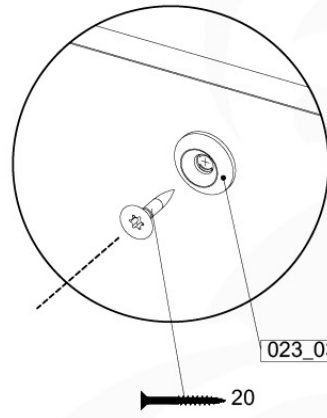

12-4

REAR OF CUTTING PAGE