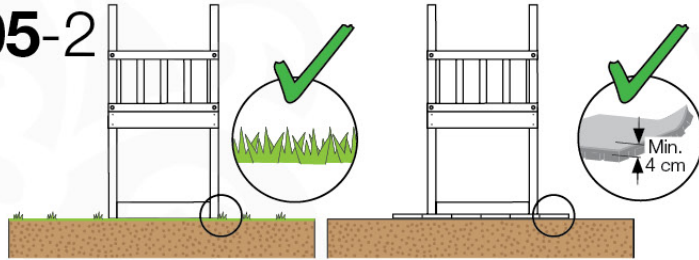

05 Safe Playground Planning

05-1

05-2

05-3

05-4

05-5