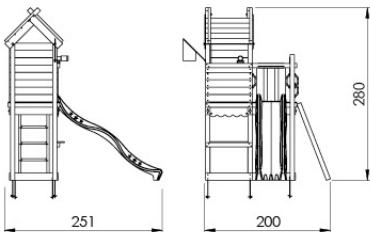

Assembly

Jungle Resort

803_210

Instructions

Jungle Gym

BACKYARD PLAYGROUNDS

since 1988

	EN. Warnings. Only for domestic use. Maximum number of users is 5. DE. Achtung. Nur für den Hausgebrauch. Maximale Benutzerzahl: 5. FR. Attention. Réserve à un usage familial. Le nombre maximal d'utilisateurs est de 5. NL. Waarschuwingen. Uitsluitend voor huishoudelijk gebruik. Het maximale aantal gebruikers is 5. BG. Внимание. За употреба само в домашни условия. Максималният брой потребители е 5. CS. Varování. Jen pro domácí použití. Maximální počet uživatelů je 5. DA. Advarsel. Kun til privat brug. Maksimum antal brugere er 5. EL. Προειδοποίηση. Μόνο για οικιακή χρήση. Μέγιστος αριθμός χρηστών 5. ES. Advertencias. Solo para uso doméstico. Número máximo de usuarios: 5. ET. Hoiatused. Ainult koduseks kasutamiseks. Maksimaalne kasutajate arv on 5. FI. Varoitukset. Ainoastaan kotikäyttöön. Käyttäjää yhteensä enintään 5. HR. Upozorenja. Samo za kućansku uporabu. Maksimalan broj korisnika je 5. HU. Figyelmeztetések. Csak otthoni használatra! A használók max. száma: 5. IS. Varnaðarorð. Engöngun fyrir einkanoðkun í heimahúsum og á einkalóðum. Hámarksfjöldi notenda er 5. IT. Avvertenze. Solo per uso domestico. Massimo numero di utenti è 5. LT. Įspėjimai. Tik buitnam naudojimui. Maksimalus naudotojų skaičius 5. LV. Brīdinājumi. Izmanto tikai mājās. Maksimālais lietotāju skaits ir 5. NO. Advarsel. Kun for privat bruk. Maksimalt antall brukere er 5. PL. Ostrzeżenia. Wyłącznie do użytku domowego. Maksymalna liczba użytkowników to 5. PT. Avisos. Apenas para uso doméstico. O número máximo de utilizadores é 5. RO. Avertismente. Numai pentru uz domestic. Numărul maxim de utilizatori este 5. RU. Предостережения. Только для домашнего использования. Максимальное количество пользователей - 5. SK. Upozornenia. Iba na domáce použitie. Maximálne množstvo osôb je 5. SL. Opozorila. Samo za domačo uporabo. Maksimalno število uporabnikov je 5. SR. Upozorenja. Samo za kućnu upotrebu. Maksimalan broj korisnika je 5. SV. Varningar. Endast för hemmabruk. Det maximala antalet användare är 5. TR. Uyarılar. Sadece ev kullanımı için. Maksimum kullanıcı sayısı 5.