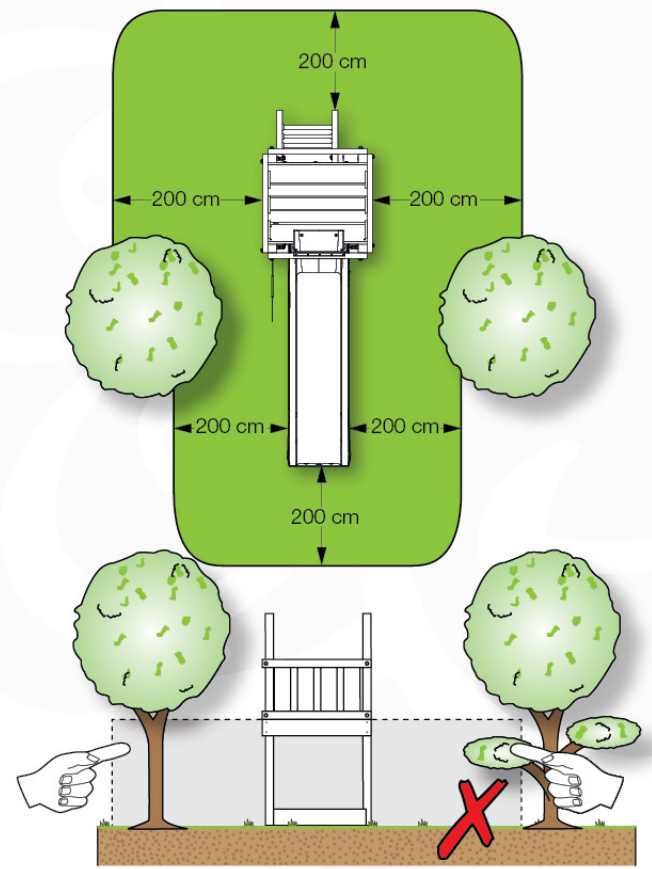

05 Safe Playground Planning

05-1

05-2

05-3

05-4

05-5