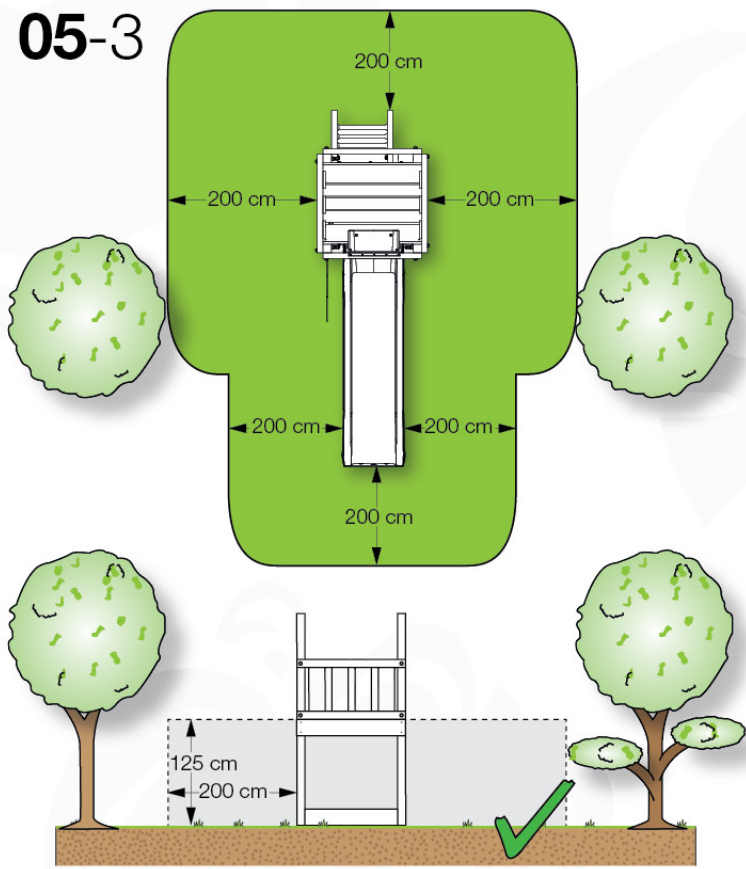

05 Safe Playground Planning

05-1

05-2

05-3

05-4

05-5