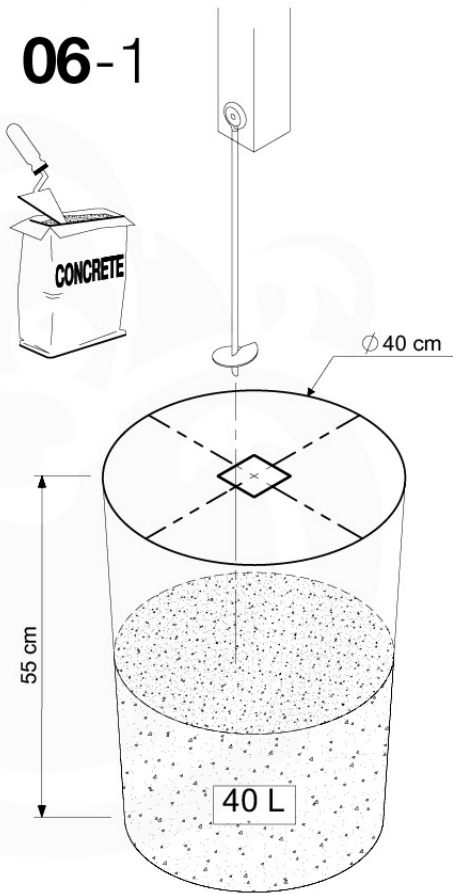

06 Playground Foundation

FD02

06-1