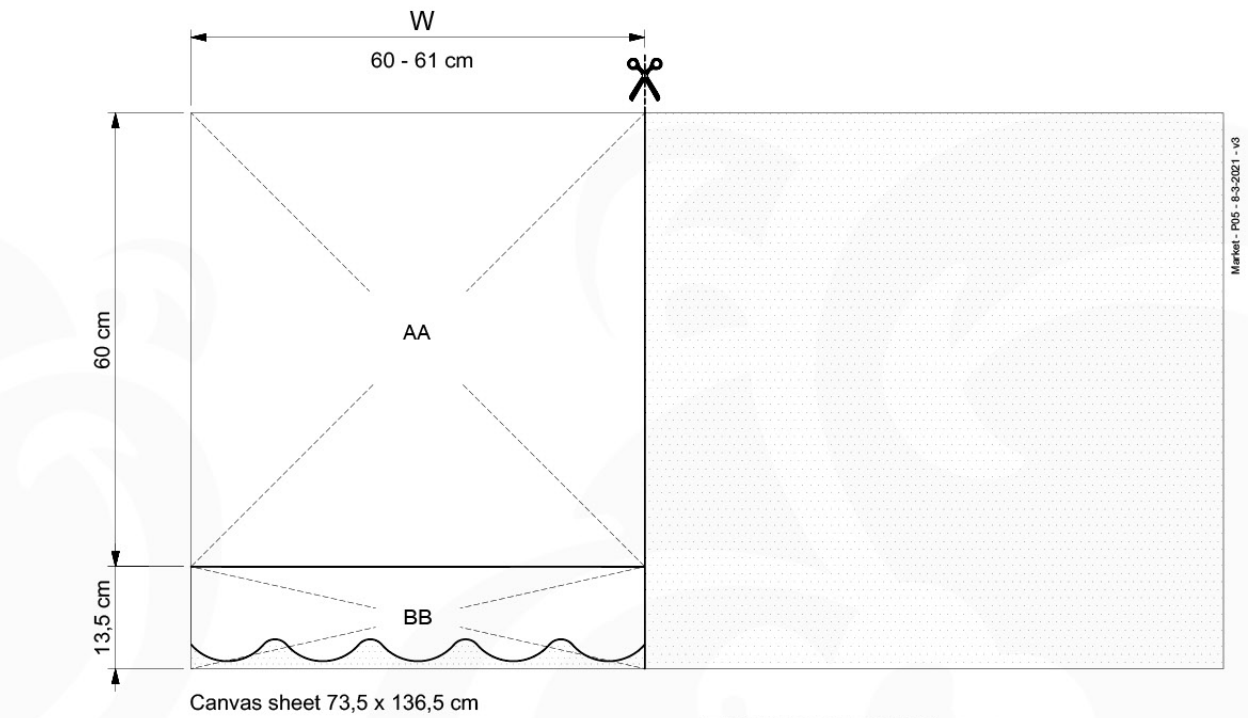

12-2

12-3

! Scale of print may not be accurate.
Druckformat kann abweichen.
Les tailles imprimées peuvent varier.
Printformaat kan afwijken.