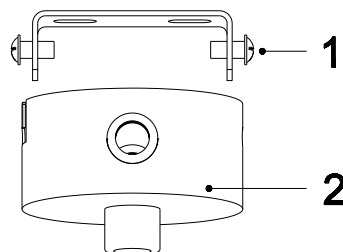

# INSTRUCTION MANUAL

Model: Mini Roset Ø5cm