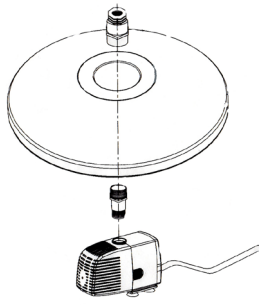

# Flydende pumpe 3000 l/t

Artnr.	30108
Volt	230V/50Hz
Energiforbrug	60 watt
Max flow	3000 l/t
Max løftehøjde	2,8 m
Kabellængde	10 m

Datakort version 01122015

     	<p>Pumpe</p> <p>Filtersvamp</p> <p>Pumpe uden filterhus</p> <p>Rotor</p> <p>Rotorlæg</p> <p>Flydering</p>	     	<p>Gevindreduktionsring</p> <p>Muffe</p> <p>Nippelreduktion</p> <p>Forlængerrør</p> <p>Klokkedyse</p> <p>Fontænedyse</p>
			
<p>Art.nr. 30108 Flydende pumpe</p>	<p>Flydering med pumpe monteret</p>		

**Art.nr. 30108**  
**Flydende pumpe**  
**Monteringsvejledning**

**Art.nr. 60751**  
**Tågemaskine med**  
**1 membran og 9**  
**lysdioder**

**Art.nr. 30508**  
**Kurv til tåge-**  
**maskine**

**Artnr. 60770**  
**Transformator**  
**til tågemaskine**  
**24V/24W**