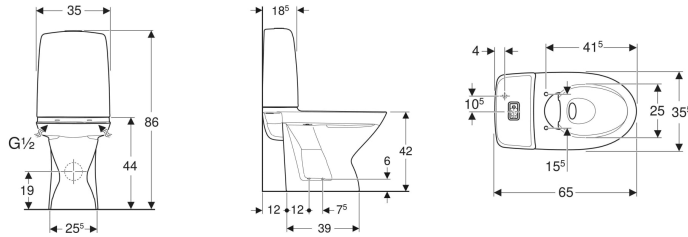

Ifö Spira 6262 gulvstående toilet skjult universallås, Rimfree

Eksempelbillede

Egenskaber

- Gulvstående
- Dobbeltskyl
- Skruemontering
- WC-skål uden skyllekant med Rimfree-skylleteknik
- Vandtilslutning fornedet til venstre/højre
- Type 1, fuld mængde 4 l, iht. EN 997
- Skjult universallås
- Velegnet til Fresh WC-sticks

Tekniske data

Vandstrømstryk (bar) - min. til maks.	0.1–10 bar
Skyllmængde fabriksindstilling (l)	4 / 2 l
Indstillingsområde for stor skyllmængde (l)	4 / 6 l
Indstillingsområde for lille skyllmængde (l)	2 / 3 l
Materiale	Porcelæn
Højdeindstillelig	Nej

Indeholdt i leveringen

- WC-skål
- Udvendig cisterne
- Skyllgarniture
- Fresh WC sticks
- Monteringsbeslag

Skal bestilles ekstra

- Toiletsæde

Varenr.	VVS nummer	Publication.ColourSurface	B / Bredde (cm)	H / Højde (cm)	T / Dybde (cm)
626200031	601056200	WC-skål: hvid / IföClean Knapper: blankforkromet	35.5 cm	86 cm	65 cm