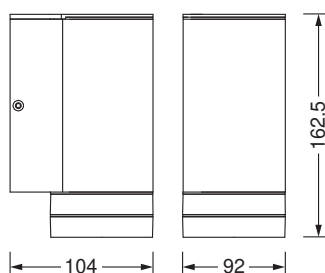

DIMENSIONER & VÆGT

Længde	104.00 mm
Bredde	92.00 mm
Højde	163.00 mm
Produktvægt	630,00 g

MATERIALER & FARVER

Produktfarve	Mørkegrå
Armaturhus farve	Mørkegrå
Materiale	Aluminum
Afdækningsmateriale	Glas
Kviksølvindhold	0.0 mg