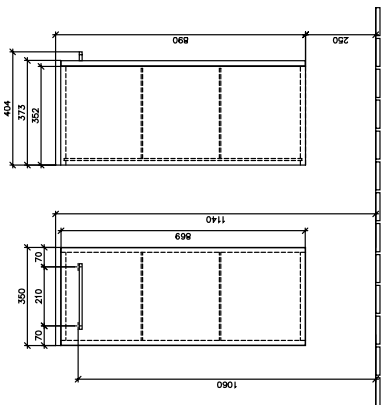

Villeroy & Boch 1748	AVENTO A89500_A89501
	V01 / 20.09.2019