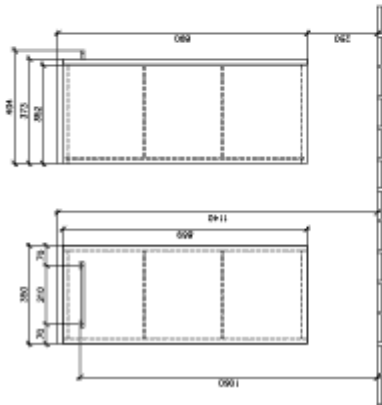

TEKNISKA TECKNINGAR

A89500VJ

  Villeroy & Boch 1748	AVENTO A89500_A89501
	V01 / 20.09.2018

A89500VJ