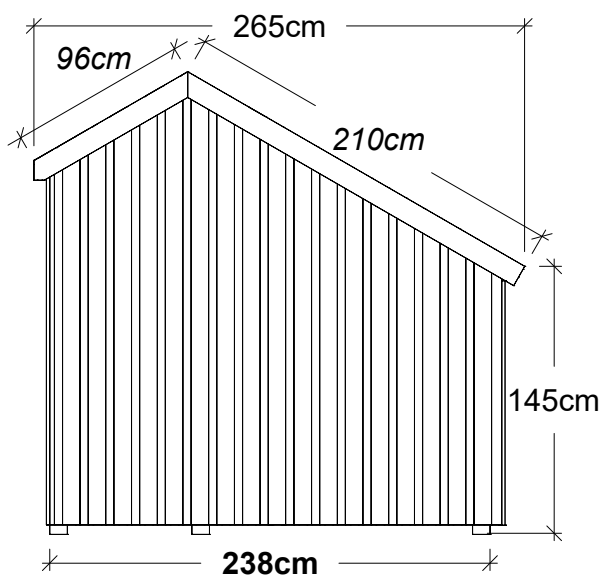

16756-1

167560-1

DK: Stolpefødder medfølger ikke, skal tilkøbes.

DE: Die Pfostenräger sind nicht im Lieferumfang enthalten und müssen separat erworben werden.

SE: Stolpskor ingår ej, måste köpas till.

Grundareal/ Bodenfläche/Byggyta:
2,13 x 2,38 = 5m²