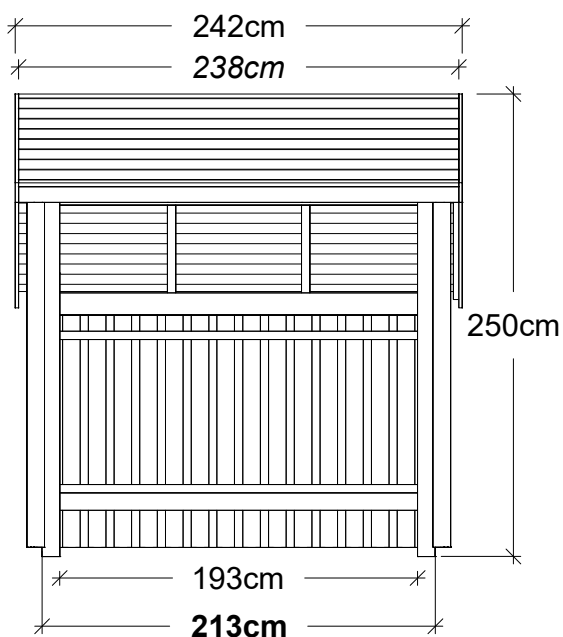

16756-1

167560-1

DK: Stolpefødder medfølger ikke, skal tilkøbes.

DE: Die Pfostenräger sind nicht im Lieferumfang enthalten und müssen separat erworben werden.

SE: Stolpskor ingår ej, måste köpas till.

Grundareal/ Bodenfläche/Byggyta:
2,13 x 2,38 = 5m²