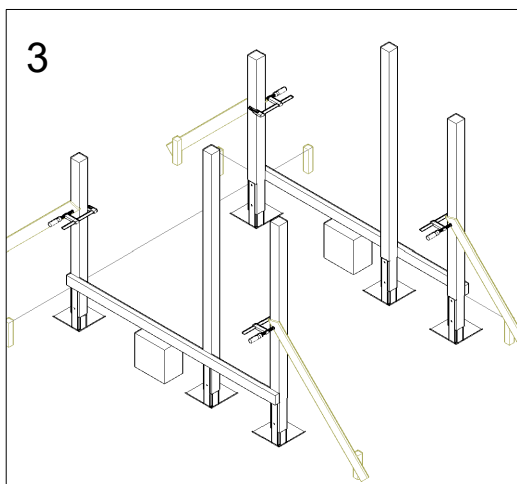

Viktig - at betonen omkring stolpen er hærdet op 3-5 dage før man fortsætter.

Es ist wichtig, dass der Beton um den Pfosten 3 bis 5 Tage aushärtet, bevor man mit der Montage fortfährt.

Viktigt - att betongen runt stolpen hårdas 3-5 dagar innan du fortsätter med installationen.