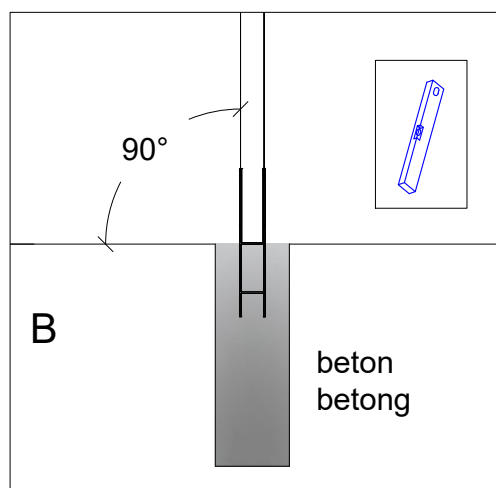

167560-1

4839-1 / 19713-1

Viktig - at betonen omkring stolpen er hærdet op 3-5 dage før man fortsætter.

Es ist wichtig, dass der Beton um den Pfosten 3 bis 5 Tage aushärtet, bevor man mit der Montage fortfährt.