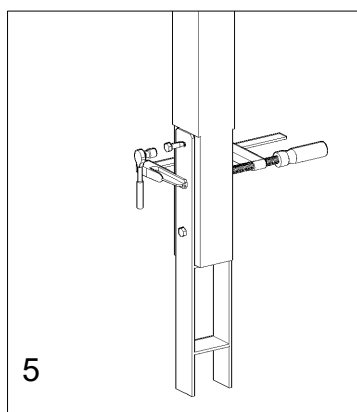

167560-1

4839-1 / 19713-1

Viktig - at betonen omkring stolpen er hærdet op 3-5 dage før man fortsætter.

Es ist wichtig, dass der Beton um den Pfosten 3 bis 5 Tage aushärtet, bevor man mit der Montage fortfährt.