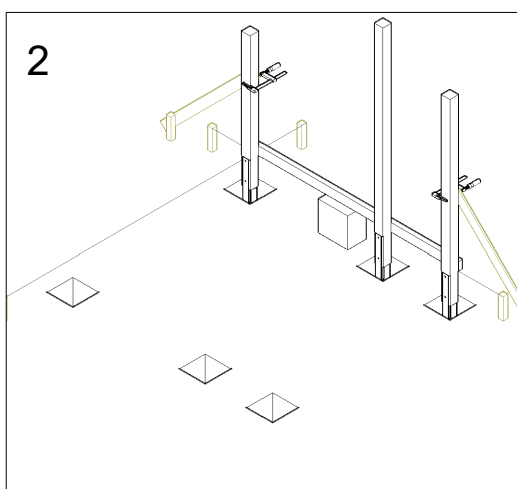

Viktig - at betonen omkring stolpen er hærdet op 3-5 dage før man fortsætter.

Es ist wichtig, dass der Beton um den Pfosten 3 bis 5 Tage aushärtet, bevor man mit der Montage fortfährt.

Viktigt - att betongen runt stolpen hårdas 3-5 dagar innan du fortsätter med installationen.