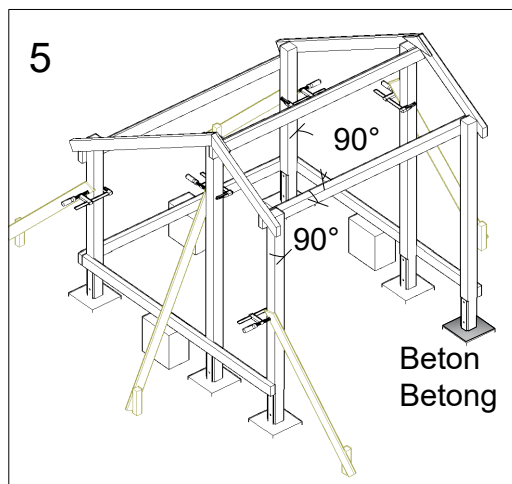

Viktig - at betonen omkring stolpen er hærdet op 3-5 dage før man fortsætter.

Es ist wichtig, dass der Beton um den Pfosten 3 bis 5 Tage aushärtet, bevor man mit der Montage fortfährt.

Viktigt - att betongen runt stolpen hårdas 3-5 dagar innan du fortsätter med installationen.