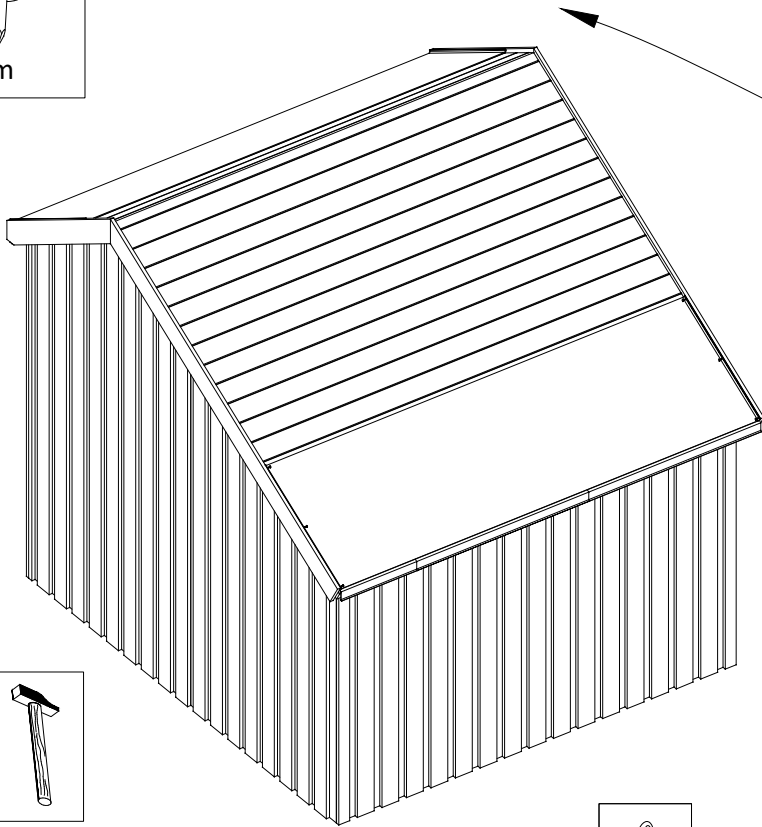

Sternebrædder i siden , monteres som på tegning.
Sternbretter an den Seiten, Montage lt. Zeichnung.

Tagpap:
Tilpasses i længden, 6 stk tagpap som tegning.
Dachpappe:
In der Länge anpassen, 6 Stck. Dachpappe lt.
Zeichnung

*
ca 2cm + Taglængde + ca 2 cm
ca 2cm + Dachlänge + ca 2 cm

x 2

x 3

x 1

15mm

25x25x20mm