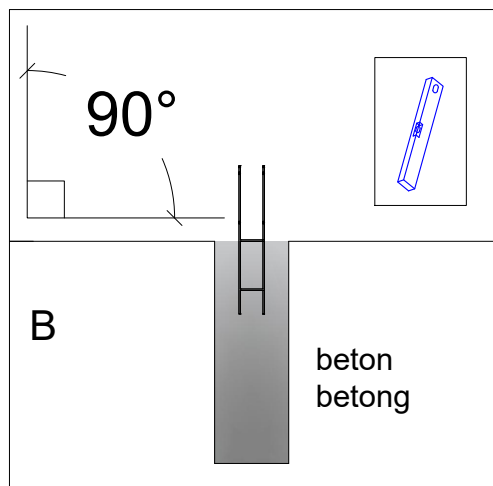

16756-1

167560-1

DK: Stolpefødder medfølger ikke, skal tilkøbes.

DE: Die Pfostenräger sind nicht im Lieferumfang enthalten und müssen separat erworben werden.

SE: Stolpskor ingår ej, måste köpas till.

Grundareal/ Bodenfläche/Byggyta:
2,13 x 2,38 = 5m²

Tag/Dach/Tak: 2,38x2,10 + 2,38x0,96 m

Tips / Tipps

Viktig - at betonen omkring stolpen er hærdet op 3-5 dage før man fortsætter.

Es ist wichtig, dass der Beton um den Pfosten 3 bis 5 Tage aushärtet, bevor man mit der Montage fortfährt.