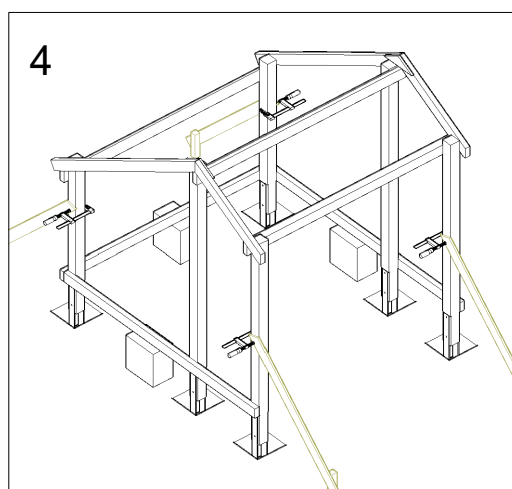

Viktig - at betonen omkring stolpen er hærdet op 3-5 dage før man fortsætter.

Es ist wichtig, dass der Beton um den Pfosten 3 bis 5 Tage aushärtet, bevor man mit der Montage fortfährt.

Viktigt - att betongen runt stolpen hårdas 3-5 dagar innan du fortsätter med installationen.