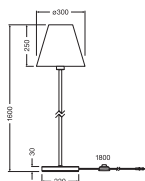

## DIMENSIONER &amp; VÆGT

Diameter	300,00 mm
Højde	1600,00 mm
Produktvægt	3330,00 g
Kabellængde	1800 mm

DECOR RAFFIA FLOOR E27 GN