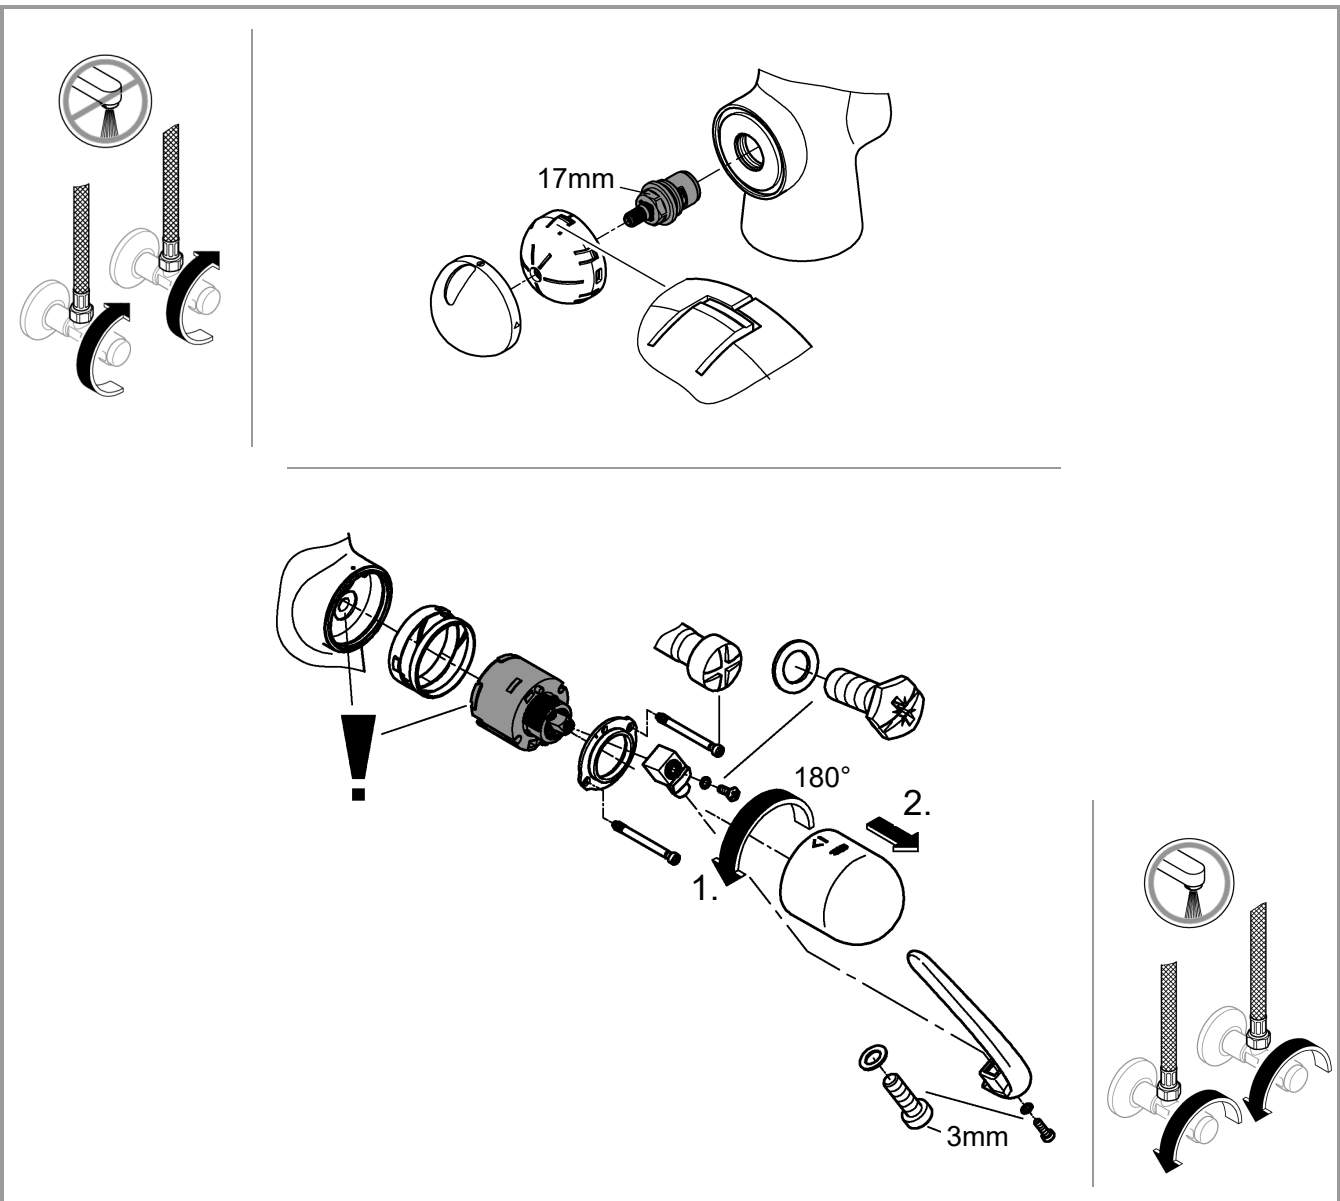

6

7

8

Pure Freude
an Wasser

GROHE

D
☎ +49 571 39 89 333
service.de@grohe.com

A
☎ +43 1 6 80 60
info-at@grohe.com

AUS
☎ 1800 080 055
customer.care@reece.com.au