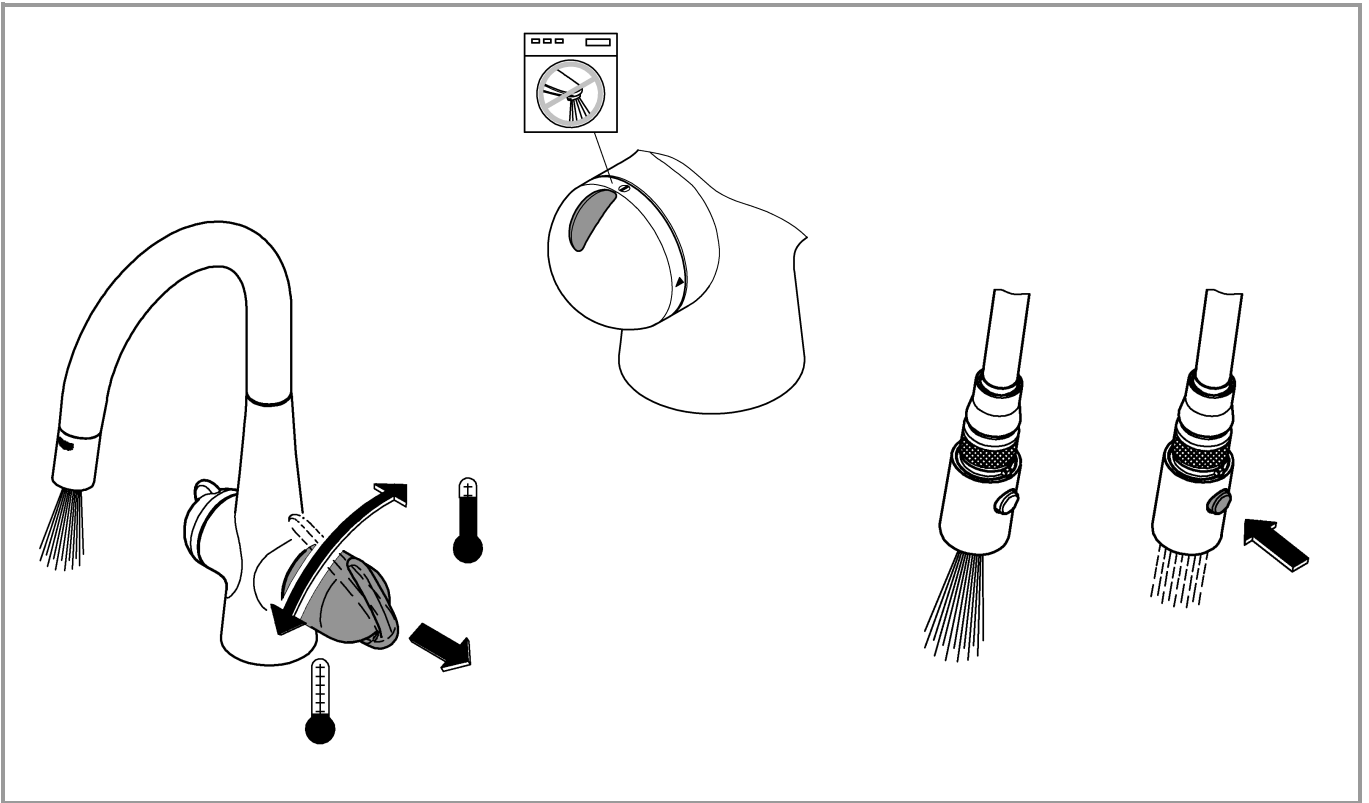

6

7

8

Pure Freude
an Wasser

GROHE

D
☎ +49 571 39 89 333
service.de@grohe.com

A
☎ +43 1 6 80 60
info-at@grohe.com

AUS
☎ 1800 080 055
customer.care@reece.com.au