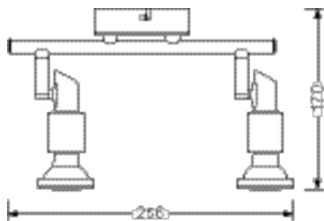

## MÅTT &amp; VIKT

Längd	256.00 mm
Bredd	90.00 mm
Höjd	170.00 mm
produktvikt	435,00 g