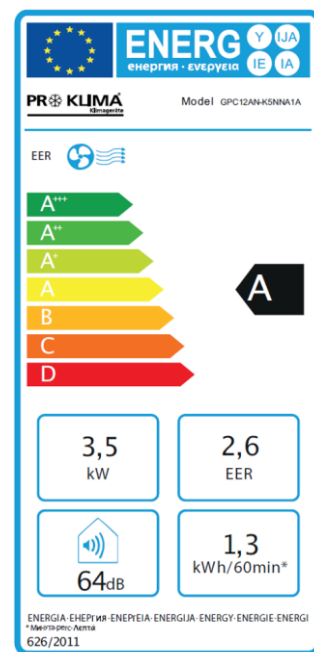

*Redo under 2020*

**Exklusiv im BAUHAUS**

- ✓ 3 i 1
- ✓ Mobil luftkonditionering
- ✓ Kylkapacitet 12 000 Btu/h
- ✓ Lämplig för rum upp till ca 35 m<sup>2</sup>
- ✓ 3 hastigheter
- ✓ tvättbart dammfilter
- ✓ Ingen vattentank
- ✓ Självdiagnostiserande system
- ✓ Automatisk omstart
- ✓ Kylmedel R290
- ✓ Energiklass A

Kylningskapacitet	Btu/h	12.000
Kylningskapacitet	Watt	3.500
Ingång	Watt	1300
Spänning/Frekvens	V/Hz	220-240V/50
Arbetsområde	°C	16-30
Luftcirkulation	m <sup>3</sup> /h	380
Kylmedel		R290
EER		2.60
GWP kylmedel		3
Energiklass		A
Ljudtryck	ab db(A)	49
Ljudnivå	db(A)	64
Rumsstorlek	m <sup>2</sup>	ca. 35
Kabellängd	m	1,50
Utlopps slangens längd	m	1,50
Utlopps slangens diameter	cm	15
Produktens mått	HxBxL mm	83,5x40,5x38,5
Produktens vikt	kg	35,5
Bauhaus Artikelnummer		26530567

Reservation för tekniska ändringar, fel och tryckfel. Den 01/2019

Läckaget av kylmedel bidrar till klimatförändringen. Användningen har låg global uppvärmningspotential bidrar mindre till den globala uppvärmningen än de med högre global uppvärmningspotential. Denna Enhet innehåller kylmedel med en global uppvärmningspotential på 3. Således skulle ett läckage på 1 kg av detta Kylmedel ha 3 gånger större påverkan på den globala uppvärmningen än 1 kg CO<sub>2</sub>, över en hundra års period. Utför inte något arbete på kylkretsen eller demontera enheten - kontakta alltid kvalificerad personal.