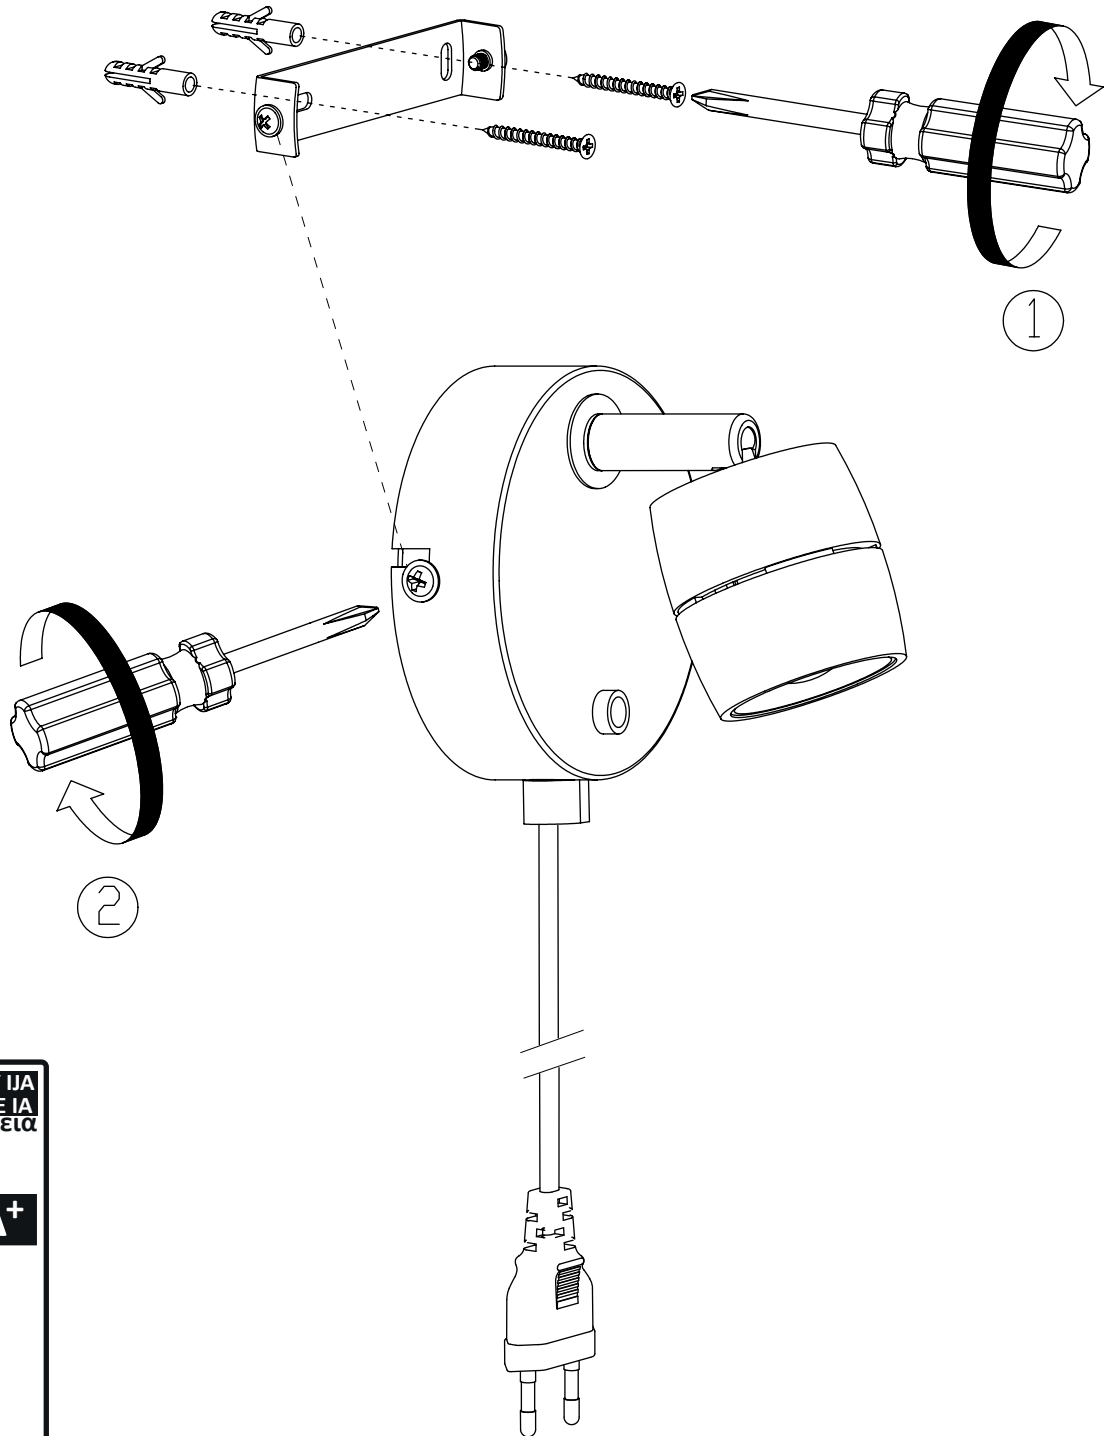

SCAN
LAMPS

LUMI 70612

220-240V ~50Hz

400 lm

5W LED

T = 3000K warm white

30 000 h

90°

R_a ≥ 80

ON OFF 15 000

0 s

NO: Diodelyskilden kan siftes som reservedel.

SE: Lysdioden är utbytbar som reservdel.

FI: LED valolähde vaihdetta vissa, löytyy varaosana.

EN: The LED-chip is exchanegable as a spare part