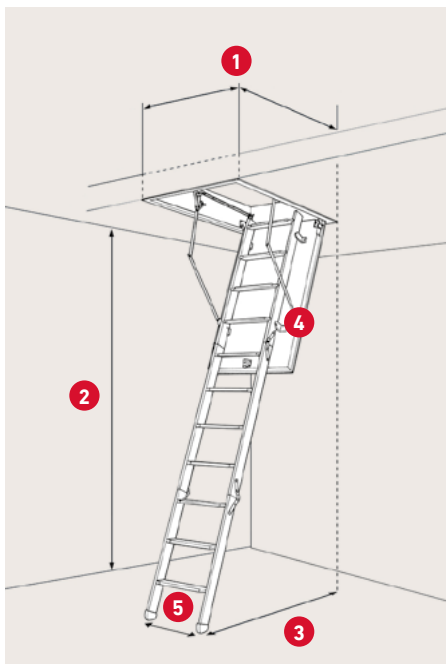

SPECIFIKATIONER

50 mm rockwool isolering
Icke-brännbar, vatten-
avvisande stenull

Steghöjd med arm –
stängd trappa: 58,8 cm

Steghöjd utan arm –
stängd trappa: 36,5 cm

Ram: Furu - grundat
med vit
Höjd: 19 cm

Vanger: Furu
Bredd: 8,34 cm

3-delad steg med 12 steg
av bok inkl. fötter av plast

Tjocklek luckblad: 56 mm
Vit HDF 2 × 3 mm

Tätningslist mellan
karm och lucka

Betjäningsstång medföljer

1	Varu-nr.	916712HFL
	DB-nr.	2081350
	Karmyttermått	67,6 × 117,5 cm
	Hålmått	70 × 120 cm

* Finns också i specialmått. Hålmått: 50 - 80 × 112 - 160 cm

2

Takhöjd inkl. fötter
vid 70°: 281,4 cm

3

Urladdning vid 70°:
126,4 cm

4

Fäller ut vid 70°:
159,9 cm från
baksida av ram

5