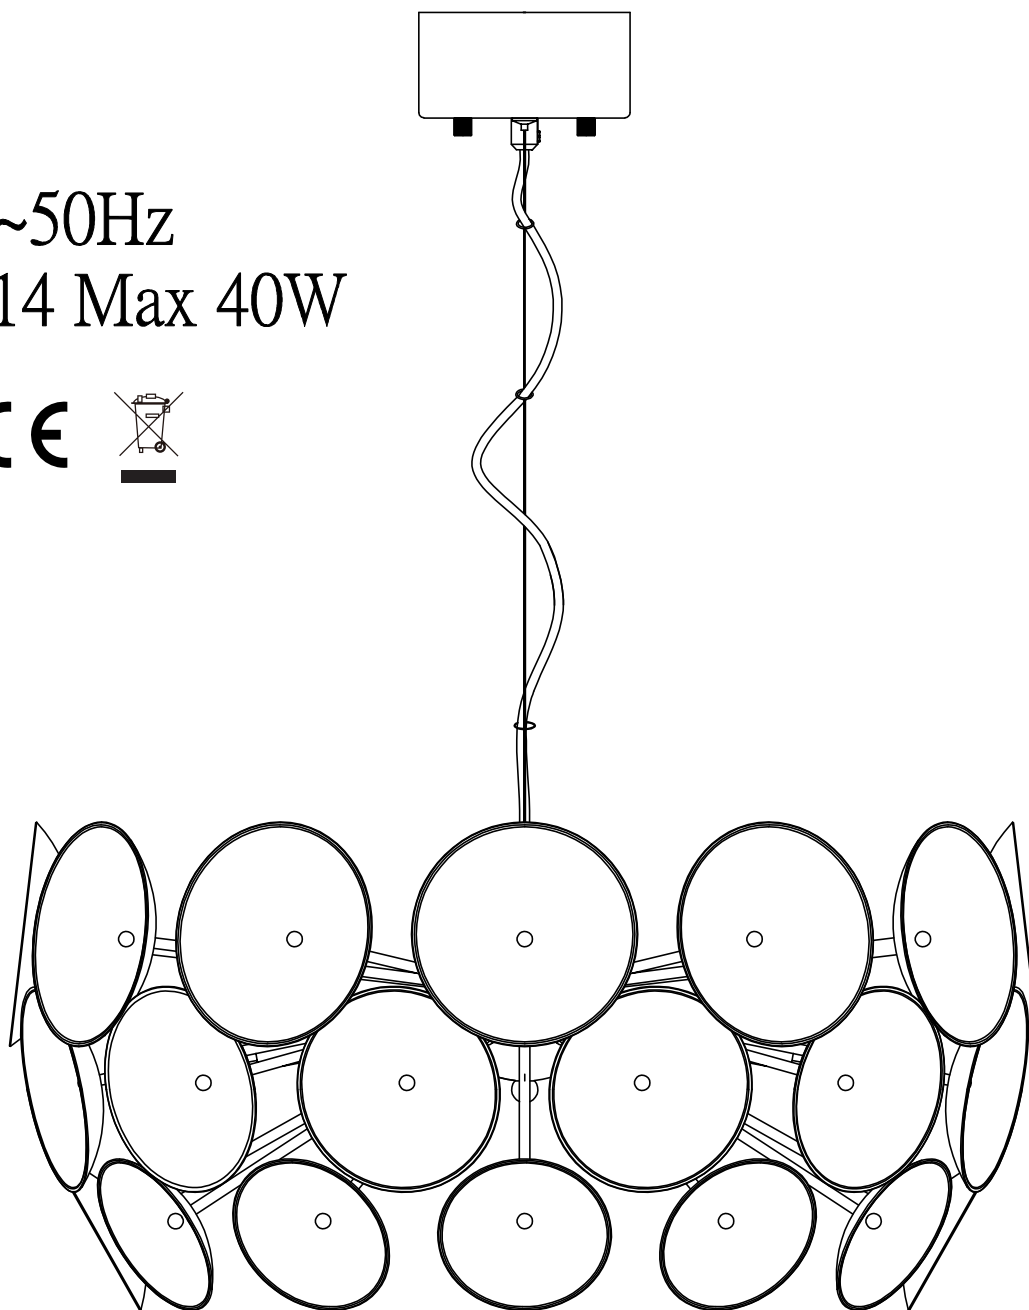

# LUKA Pendant lamp 6L

400838

230V~50Hz

6 x E14 Max 40W

Markslöjd Intertrade AB  
Gränevägen 5 S-511 62 Skene  
Sweden

[www.markslojd.com](http://www.markslojd.com)