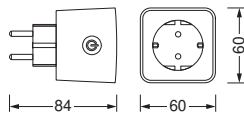

TEKNISKE DATA

ELEKTRISKE DATA

Nominal spænding	230 V
Driftsfrekvens	50 Hz
Forsynings frekvens	50 Hz

DIMENSIONER & VÆGT

Produktvægt	120,00 g
Længde	60,0 mm
Bredde	60 mm
Bredde (inkl. runde armaturer)	60 mm
Højde	84,0 mm
Højde (inkl. cylinderarmaturer)	84,0 mm