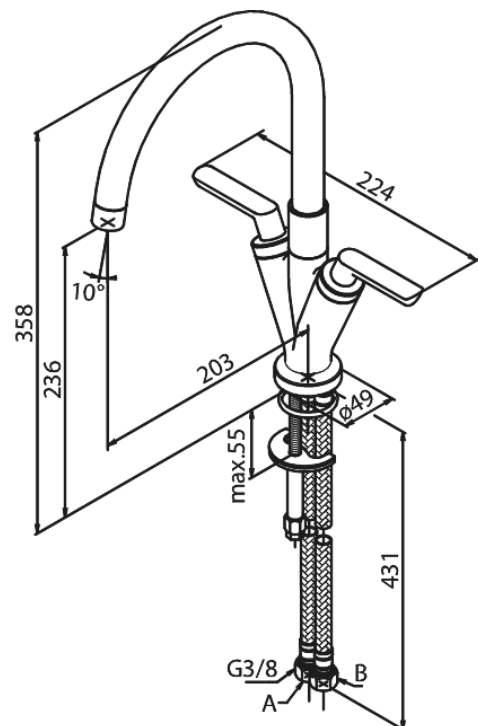

Unikke egenskaber

FM Mattsson Denmark ApS
Hvidkærvej 48, 5250 Odense SV, CVR 56416218

Tlf.: 88 33 00 34 danmark@fmmattssongroup.com

Mere information på damixa.dk

damixa