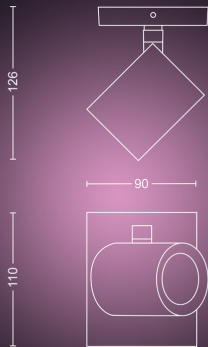

PHILIPS

Argenta spot

Hue White and color
ambiance

GU10 LED pære medfølger

Bluetooth-betjening via app

Styr med app eller stemme*

Tilføj Hue Bridge for at få mere

50621/48/P7