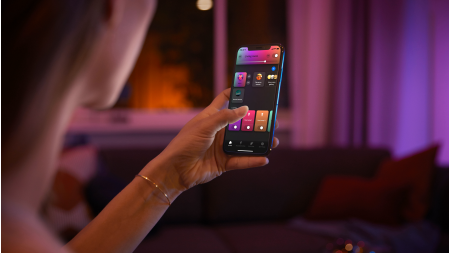

Enkel intelligent belysning

Fremhæv dine yndlingssting med Hue Argenta, som leverer en smuk lysstråle i hvide nuancer samt 16 millioner forskellige farver. Styr den med det samme via Bluetooth i ét rum, eller tilslut den til en Hue Bridge for at få adgang til alle funktioner.

Enkel intelligent belysning

- Betjen op til 10 lyskilder med Bluetooth appen
- Styr lyskilderne med stemmen*
- Skab en personlig oplevelse med intelligent farvestrålende lys
- Skab den rette stemning med varmt til køligt hvidt lys
- Få perfekte belysningsløsninger til dine daglige aktiviteter
- Få adgang til alle funktionerne til intelligent belysning med Hue Bridge

Vigtigste nyheder

Betjen op til 10 lyskilder med Bluetooth appen

Med Hue Bluetooth appen kan du betjene dine intelligente Hue lyskilder i ét enkelt rum i dit hjem. Tilføj op til 10 intelligente lyskilder, og betjen dem alle med et enkelt tryk på din smartphone.

Skab en personlig oplevelse med intelligent farvestrålende lys

Farvelæg dit hjem med over 16 millioner farver, der omgående skaber den rette stemning til enhver lejlighed. Ved at trykke på en knap kan du skabe en festlig stemning til en fest, gøre din dagligstue til en biograf, forbedre din indretning af hjemmet med forskellige farvenuancer og meget mere.