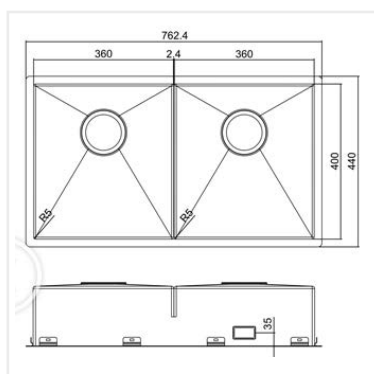

MONTERINGSSÄTT:

Inbyggnad

Undermontering

Underlimning

Planlimning

Isvetsning