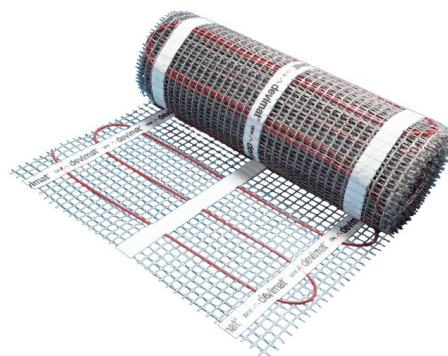

DEVIMAT 150T 1500W 10M² 0,5X20M 230V

DEVI mat 150T (150W/m²) varmemåtte 3,5 mm, 1500W 10M²
0,5X20M 230V, selvklæbende til både total- og komfortopvarmning

El nr.: **7235867846**

EAN nr.: **5703466203484**

Type nr.: **140F0457**

Leverandør: **DEVI**

Min. køb: **1**

Pak. st.: **1**

Specifikationer

Anvendelse: Varmefolie

Tilslutningsspænding: 230 V

Tilsluttet last: 1500 - 1500 W

Effekt: 150 W/m²

Varmelederbelastning: 7.4 W/m

Antal koldledere: 1

Bredde: 500 mm

Egnet som opvarmning for tagflader.: Nej

Egnet som udendørs opvarmning: Nej

Egnet til vådrum: Ja

Længde: 20000 mm

Tykkelse: 3 mm

Yderligere specifikationer

Fødevarekontaktmateriale: Nej

REACH: Nej

ROHS: Ja

Tekst

DEVI mat 150T (150W/m²) er en tynd varmekabelmåtte, selvklæbende alt-i-en-måtte, med en meget lav indbygningshøjde på kun 3,5 mm, der er perfekt til renovering af eksisterende gulve. Varmemåtten kan anvendes til både total- og komfortopvarmning. DEVI mat er et 360° fuldt afskærmet dobbeltleder varmekabel i særdeles høj kvalitet, med FEP-isolerede ledere og rød PVDF-yderkappe (ikke UV-beständig). Den runde profil og robuste konstruktion sikrer en både hurtig, let og sikker installation. Den kolde tilledning er et installationskabel med massive ledere, der sikrer hurtig installation. En tydeligt synlig samling forhindrer, at man utilsigtet installerer varmekablet i væggen.