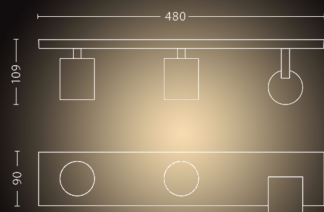

PHILIPS

Runner med tre spots

Hue White Ambiance

GU10 LED pære medfølger

Bluetooth-betjening via app

Hue Lysdæmperkontakt medfølger

Tilføj Hue Bridge for at få mere

8719514338388