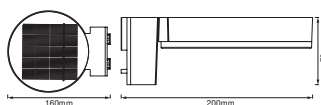

## DIMENSIONER &amp; VÆGT

Længde	200.00 mm
Bredde	160.00 mm
Højde	70.00 mm
Produktvægt	400,00 g