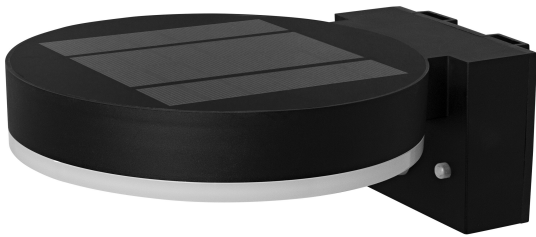

## ENDURA Style Solar Wall Sensor Single Circle 6W Black

ENDURA® STYLE SOLAR SINGLE CIRCLE | Soldrevne lanterne lamper med bevægelses- og lyssensor, 1 ring

---