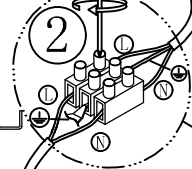

# LONCI Pendant Lamp 4L

401053

230V ~ 50Hz

4 x E27 Max 60W

Markslöjd Intertrade AB  
Gränevägen 5 S-511 62 Skene  
Sweden

[www.markslojd.com](http://www.markslojd.com)

3

4