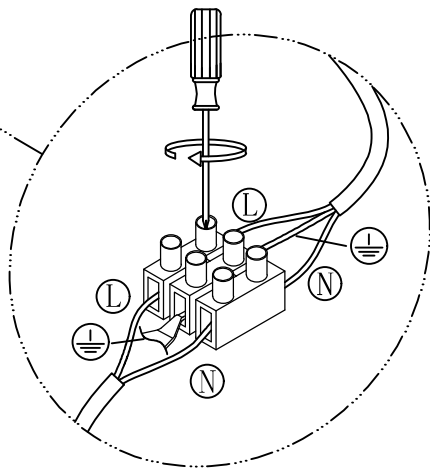

# LONCI Pendant Lamp 4L

401053

230V ~ 50Hz

4 x E27 Max 60W

Markslöjd Intertrade AB  
Gränevägen 5 S-511 62 Skene  
Sweden

[www.markslojd.com](http://www.markslojd.com)

3

4