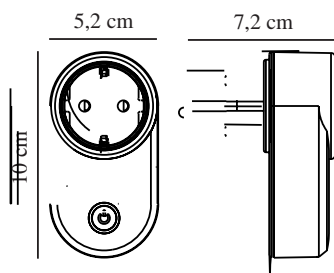

SMART EU | STIKKONTAKT | HVID

2170010001

nordlux®

Spænding (V): 220-240 Volt
IP-vurdering: IP20
Maksimal pæreeffekt (W): 2300
Klasse (klasse 1, klasse 2, klasse 3): Klasse 2 (Dobbelt isoleret)
Parallelforbindelse: False

Primært materiale: Plast
Sekundært materiale: Plast
Farve: Hvid

Højde (cm): 7.2
Bredde (cm): 5.2
Længde (cm): 10
Projektion (cm): 8.2

EAN-nummer: 5704924006319
TUN: 2144226
Varenummer: 2170010001
Stk. pr. master-kasse: 3

Salgskasse, højde (cm): 10.5
Salgskasse, bredde (cm): 7.7
Salgskasse, dybde (cm): 5.5
Salgskasse, volumen (m³): 0.0004
Nettovægt af produkt (kg): 0.107

Levetid (timer): 25000

- Tilslutter elektronik til Nordlux Smart set-up
- Fjernbetjent tænd/sluk
- Sporing af strømforbrug

Dette smart-stik forbinder din ikke-smart-elektronik til Nordlux Smart-systemet. Du kan bruge den som fjernstyret tænd/sluk-kontakt, og du kan måle dit strømforbrug direkte i appen på din smartphone eller tablet.