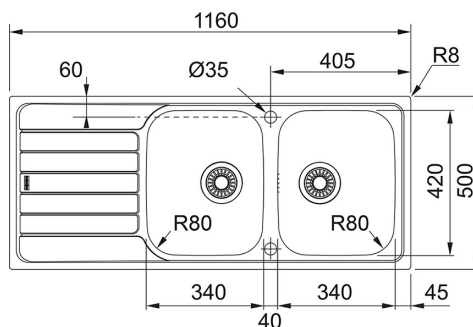

## TEKNISKA DATA

Skåpsstorlek	800,00 mm
Avloppshål (diam)	3 1/2" korgventiler Twist-control
Blandarhål	2 x Ø 35 mm
Bredd (mm)	1 160,00 mm
Bredd	500,00 mm
Längd stora lådan	340,00 mm
Bredd stora lådan	420,00 mm
Djup stora lådan	160,00 mm
Antal lådor	2
Urtag längd	1 140,00 mm
Urtag bredd	480,00 mm
Position avrinningsplan	Vändbar

## ÖVRIGT

	Twist control & pop up. Vrid- eller upplyftsreglage till lådans korgventil. Diskvattnet kan släppas ut utan att sticka ned handen.		Undermontag Görs i framför allt i sten, men även i trä och komposit. Bänken monteras under bänkskivan. Underlimning. Diskbänken monteras direkt under bänkskivans laminat.
	Reversibel. Diskbänken kan vändas.		Hörradie 80 mm. Visar hörradien på diskådans innerhorn.
	Inset		