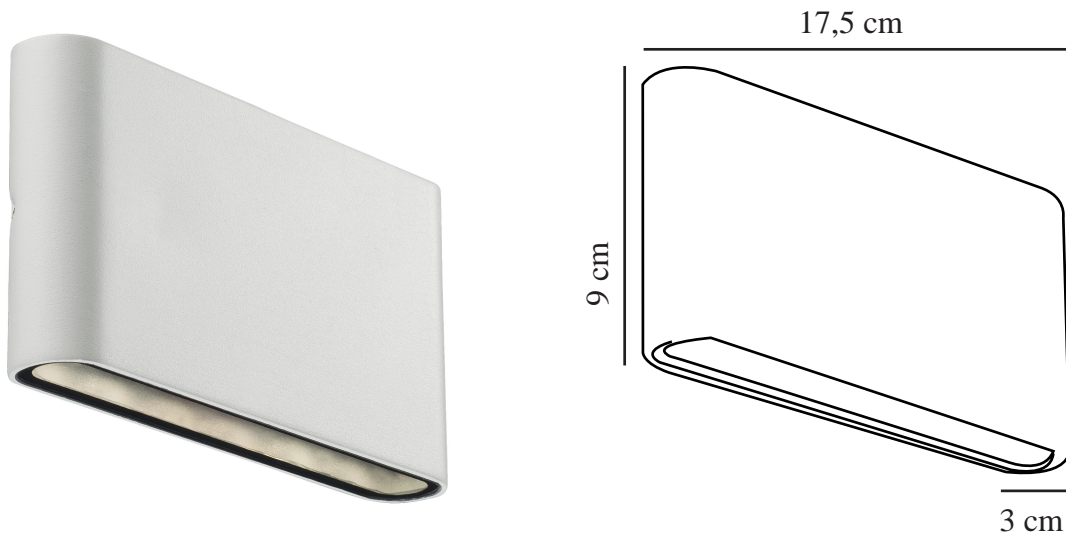

KINVER | VEGGLAMPE | HVIT

84181001

nordlux®

Spenning (V): 220-240 Volt
IP-grad: IP54
Klasse (Klasse 1, Klasse 2, Klasse 3): Klasse 1
Pæresokkel: LED Module
Parallellkobling: False

Primært materiale: Aluminium
Sekundært materiale: Glas
Egnet for bruk i kystnære områder: False

Farge: Hvit

Høyde (cm): 9
Bredde (cm): 17.5
Projeksjon (cm): 3

EAN: 5701581342781
TUN: 1850698

Artikkelnummer: 84181001
Stk. per master box: 3
Høyde på salgseske (cm): 10
Bredde på salgseske (cm): 4.5
Dybde på salgseske (cm): 18
Volum i salgseske m³ : 0.0008
Produktets nettovekt (kg): 0.47

Lysstyrke (Lumen): 350
Fargetemperatur (K): 3000
Ra-verdi : 80
Levetid (timer): 25000
Strålevinkel (°) : 336
Energiklasse: E
Faktisk strømbruk (W): 8.5

- Superslank design
- Lyser både oppover og nedover
- 5 års LED-garanti

Kinver er en superslank og elegant veggslampe for utendørs bruk. Lyser både oppover og nedover, noe som skaper en vakker lyseffekt som er ideell for oppkjørselen eller hovedinngangen. Kinver leveres med en integrert LED-lyskilde med lavt energiforbruk og lang levetid. Nordlux tilbyr en 5-års LED-garanti.