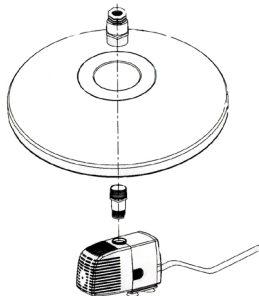

Art.nr. 30108
Flytande pump
Monteringsvägledning