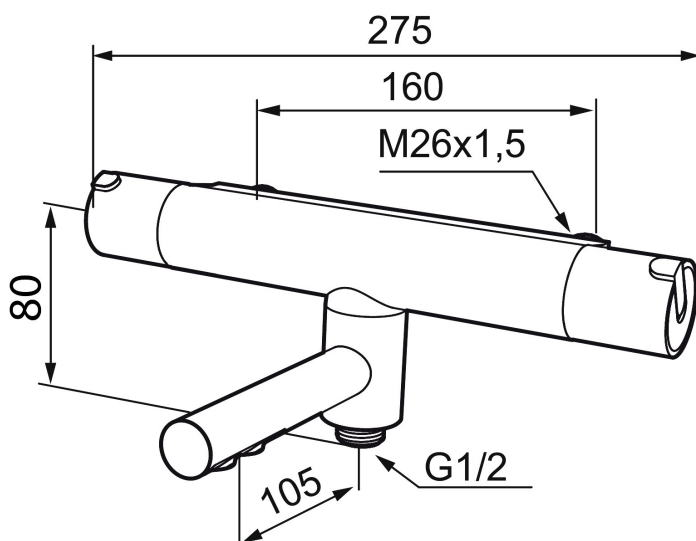

MORA REXX T5 badkarsblandare

Mora Rexx är essensen av skandinavisk design och funktionalitet. Serien är minimalistisk och med enkelheten i fokus. Dess precision är dess innovation. När tradition och hantverk samsas med moderna tillverkningsmetoder och inspirerande formgivning, blir resultatet Mora Rexx. Här i form av en vacker badkarsblandare med världsledande funktionalitet för säkerhet och komfort.

Art.nr: 707000 RSK: 8344025

Utförande: Krom, 160 c/c

Unika egenskaper

Skyddsmodul 

- Utloppspip med inbyggd omkastare
- Kompenserar temperatur- och tryckvariationer
- Säkerhetsspärr 38°
- Eco-stopp
- Piputsprång med väggbricka 168 mm
- Återströmningsskydd enligt EU-standard SS-EN 1717