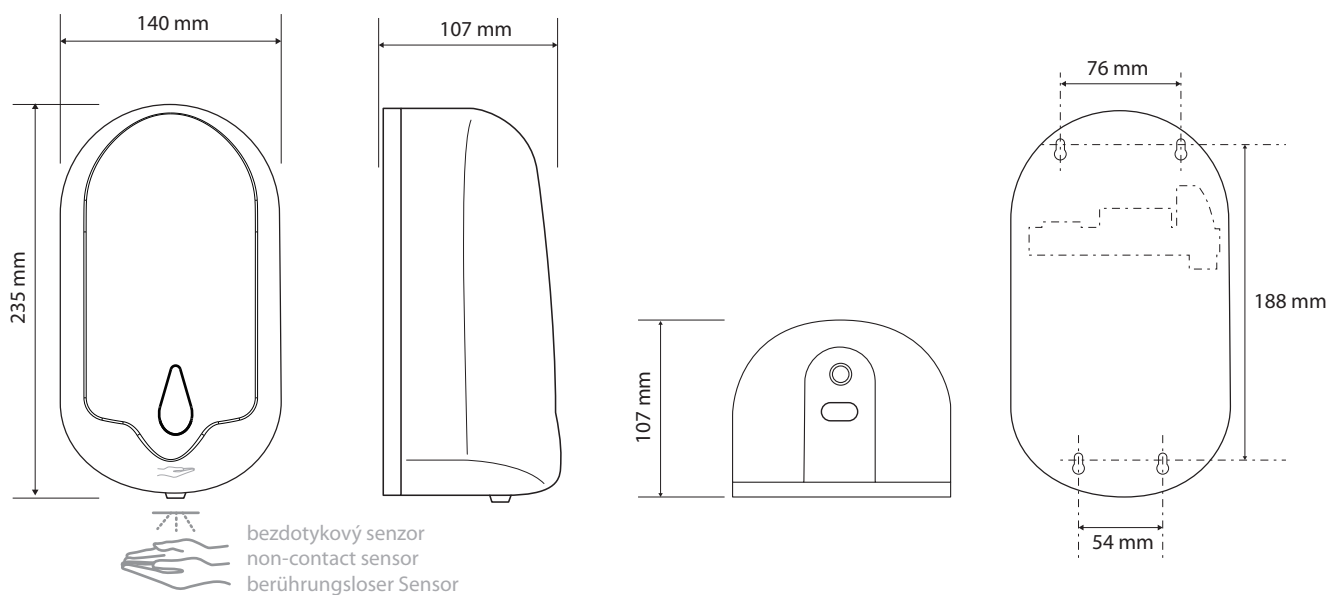

Fakta / Features / Eigenschaften

Bredd / width / Breite:	300 mm
Höjd / height / Höhe:	1 215 mm
Djup / depth / Tiefe:	300 mm
Volym / capacity / Volumen:	1100 ml
Material / material / Material:	Stål / steel / Stahl
Ytfinish / finish / Oberfläche:	Vit / white / weiß

Fakta / Features / Eigenschaften

Bredd / width / Breite:	140 mm
Höjd / height / Höhe:	235 mm
Djup / depth / Tiefe:	107 mm
Volym / capacity / Volumen:	1100 ml
Material / material / Material:	ABS plast / ABS plastic / ABS Kunststoff
Ytfinish / finish / Oberfläche:	Vit / white / weiß
Effekt / power / macht:	6V, 4 batteri AA / 6V, 4 batteries AA / 6V, 4 Batterien AA
Typ / type of packing / Art der Verpackung:	Vätska / fluid / flüssig
Garanti / warranty / Garantie:	2 år / 2 years / 2 Jahre

Max.10 cm visare från sensorn på undersidan / max.10 cm hands from the sensor on the lower side / max.10 cm Hände von dem Sensor an der Unterseite

Parametry / Features / Eigenschaften

šířka / width / Breite:	140 mm
výška / height / Höhe:	235 mm
hloubka / depth / Tiefe:	107 mm
objem / capacity / Volumen:	1100 ml
materiál / material / Material:	ABS plast / ABS plastic / ABS Kunststoff
povrch. úprava / finish / Oberfläche:	bílá / white / weiß
napájení / power / macht:	6V, 4 baterie AA / 6V, 4 batteries AA / 6V, 4 Batterien AA
typ náplně / type of packing / Art der Verpackung:	tekutý / fluid / flüssig
záruka / warranty / Garantie:	2 roky / 2 years / 2 Jahre

Dosah max. 10 cm od senzoru na spodní straně / max.10 cm hands from the sensor on the lower side / max.10 cm Hände von dem Sensor an der Unterseite

Parametry / Features / Eigenschaften

šířka / width / Breite:	300 mm
výška / height / Höhe:	1 215 mm
hloubka / depth / Tiefe:	300 mm
objem / capacity / Volumen:	1100 ml
materiál / material / Material:	ocel / steel / Stahl
povrch. úprava / finish / Oberfläche:	bílá / white / weiß