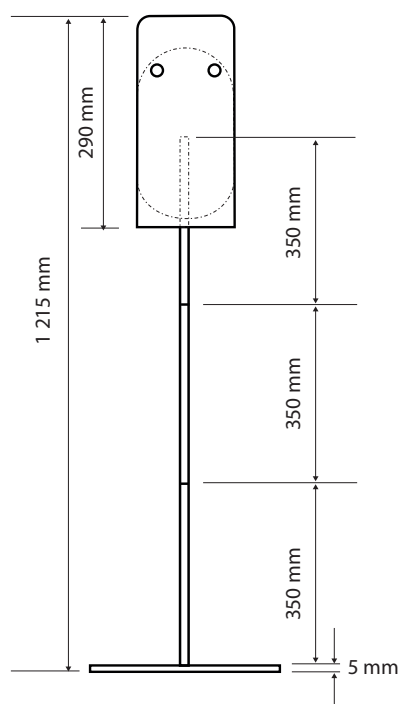

Fakta / Features / Eigenschaften

Bredd / width / Breite:	300 mm
Höjd / height / Höhe:	1 215 mm
Djup / depth / Tiefe:	300 mm
Volym / capacity / Volumen:	1100 ml
Material / material / Material:	Stål / steel / Stahl
Ytfinish / finish / Oberfläche:	Vit / white / weiß

Fakta / Features / Eigenschaften

Bredd / width / Breite:	140 mm
Höjd / height / Höhe:	235 mm
Djup / depth / Tiefe:	107 mm
Volym / capacity / Volumen:	1100 ml
Material / material / Material:	ABS plast / ABS plastic / ABS Kunststoff
Ytfinish / finish / Oberfläche:	Vit / white / weiß
Effekt / power / macht:	6V, 4 batteri AA / 6V, 4 batteries AA / 6V, 4 Batterien AA
Typ / type of packing / Art der Verpackung:	Vätska / fluid / flüssig
Garanti / warranty / Garantie:	2 år / 2 years / 2 Jahre

Max.10 cm visare från sensorn på undersidan / max.10 cm hands from the sensor on the lower side / max.10 cm Hände von dem Sensor an der Unterseite

Parametry / Features / Eigenschaften

šířka / width / Breite:	140 mm
výška / height / Höhe:	235 mm
hloubka / depth / Tiefe:	107 mm
objem / capacity / Volumen:	1100 ml
materiál / material / Material:	ABS plast / ABS plastic / ABS Kunststoff
povrch. úprava / finish / Oberfläche:	bílá / white / weiß
napájení / power / macht:	6V, 4 baterie AA / 6V, 4 batteries AA / 6V, 4 Batterien AA
typ náplně / type of packing / Art der Verpackung:	tekutý / fluid / flüssig
záruka / warranty / Garantie:	2 roky / 2 years / 2 Jahre

Dosah max. 10 cm od senzoru na spodní straně / max.10 cm hands from the sensor on the lower side / max.10 cm Hände von dem Sensor an der Unterseite

Parametry / Features / Eigenschaften

šířka / width / Breite:	300 mm
výška / height / Höhe:	1 215 mm
hloubka / depth / Tiefe:	300 mm
objem / capacity / Volumen:	1100 ml
materiál / material / Material:	ocel / steel / Stahl
povrch. úprava / finish / Oberfläche:	bílá / white / weiß