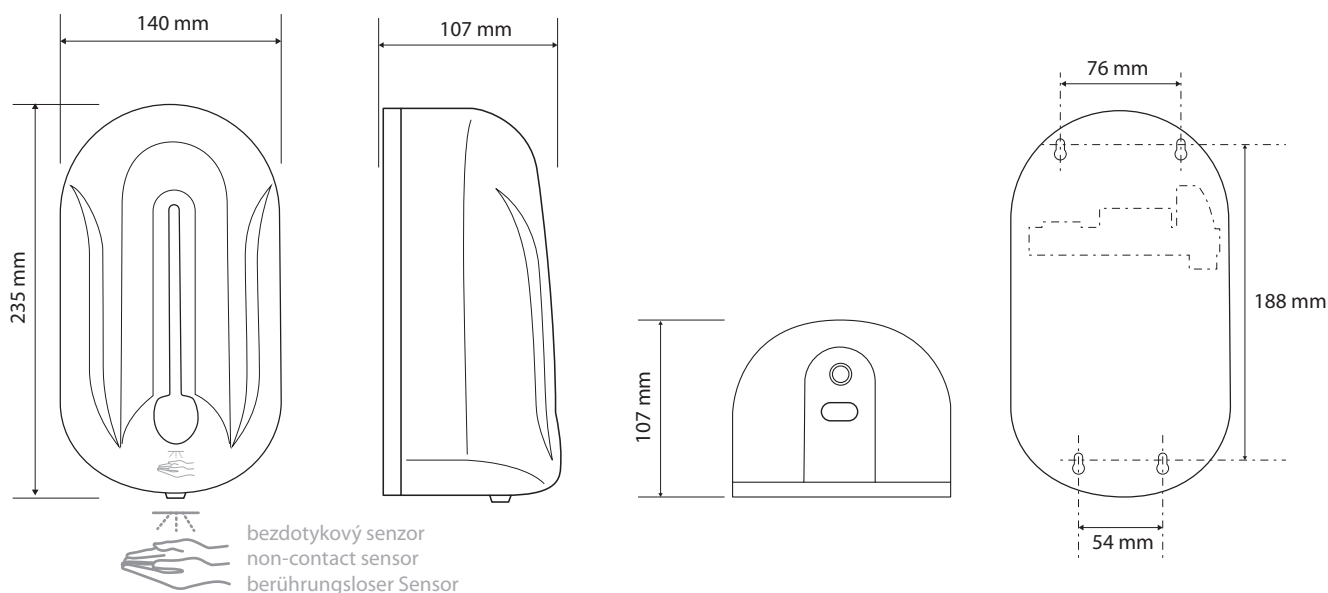

Fakta / Features / Eigenschaften

Bredd / width / Breite:	300 mm
Höjd / height / Höhe:	1 215 mm
Djup / depth / Tiefe:	300 mm
Volym / capacity / Volumen:	1100 ml
Material / material / Material:	Stål / steel / Stahl
Ytfinish / finish / Oberfläche:	Vit / white / weiß

Fakta / Features / Eigenschaften

Bredd / width / Breite:	140 mm
Höjd / height / Höhe:	235 mm
Djup / depth / Tiefe:	107 mm
Volym / capacity / Volumen:	1100 ml
Material / material / Material:	ABS plast / ABS plastic / ABS Kunststoff
Ytfinish / finish / Oberfläche:	Vit / white / weiß
Effekt / power / macht:	6V, 4 batteri AA / 6V, 4 batteries AA / 6V, 4 Batterien AA
Typ / type of packing / Art der Verpackung:	Vätska / fluid / flüssig
Garanti / warranty / Garantie:	2 år / 2 years / 2 Jahre

Max.10 cm visare från sensorn på undersidan / max.10 cm hands from the sensor on the lower side / max.10 cm Hände von dem Sensor an der Unterseite

Parametry / Features / Eigenschaften

šířka / width / Breite:	140 mm
výška / height / Höhe:	235 mm
hloubka / depth / Tiefe:	107 mm
objem / capacity / Volumen:	1100 ml
materiál / material / Material:	ABS plast / ABS plastic / ABS Kunststoff
povrch. úprava / finish / Oberfläche:	bílá / white / weiß
napájení / power / macht:	6V, 4 baterie AA / 6V, 4 batteries AA / 6V, 4 Batterien AA
typ náplně / type of packing / Art der Verpackung:	tekutý / fluid / flüssig
záruka / warranty / Garantie:	2 roky / 2 years / 2 Jahre

Dosah max. 10 cm od senzoru na spodní straně / max.10 cm hands from the sensor on the lower side / max.10 cm Hände von dem Sensor an der Unterseite

Parametry / Features / Eigenschaften

šířka / width / Breite:	300 mm
výška / height / Höhe:	1 215 mm
hloubka / depth / Tiefe:	300 mm
objem / capacity / Volumen:	1100 ml
materiál / material / Material:	ocel / steel / Stahl
povrch. úprava / finish / Oberfläche:	bílá / white / weiß