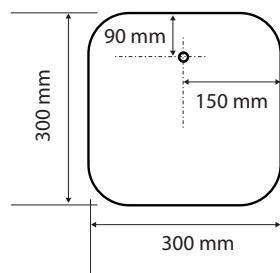

Fakta / Features / Eigenschaften

Bredd / width / Breite:	300 mm
Höjd / height / Höhe:	1 215 mm
Djup / depth / Tiefe:	300 mm
Volym / capacity / Volumen:	1100 ml
Material / material / Material:	Stål / steel / Stahl
Ytfinish / finish / Oberfläche:	Vit / white / weiß

Fakta / Features / Eigenschaften

Bredd / width / Breite:	140 mm
Höjd / height / Höhe:	235 mm
Djup / depth / Tiefe:	107 mm
Volym / capacity / Volumen:	1100 ml
Material / material / Material:	ABS plast / ABS plastic / ABS Kunststoff
Ytfinish / finish / Oberfläche:	Vit / white / weiß
Effekt / power / macht:	6V, 4 batteri AA / 6V, 4 batteries AA / 6V, 4 Batterien AA
Typ / type of packing / Art der Verpackung:	Vätska / fluid / flüssig
Garanti / warranty / Garantie:	2 år / 2 years / 2 Jahre

Max.10 cm visare från sensorn på undersidan / max.10 cm hands from the sensor on the lower side / max.10 cm Hände von dem Sensor an der Unterseite

Parametry / Features / Eigenschaften

šířka / width / Breite:	140 mm
výška / height / Höhe:	235 mm
hloubka / depth / Tiefe:	107 mm
objem / capacity / Volumen:	1100 ml
materiál / material / Material:	ABS plast / ABS plastic / ABS Kunststoff
povrch. úprava / finish / Oberfläche:	bílá / white / weiß
napájení / power / macht:	6V, 4 baterie AA / 6V, 4 batteries AA / 6V, 4 Batterien AA
typ náplně / type of packing / Art der Verpackung:	tekutý / fluid / flüssig
záruka / warranty / Garantie:	2 roky / 2 years / 2 Jahre

Dosah max. 10 cm od senzoru na spodní straně / max.10 cm hands from the sensor on the lower side / max.10 cm Hände von dem Sensor an der Unterseite

Parametry / Features / Eigenschaften

šířka / width / Breite:	300 mm
výška / height / Höhe:	1 215 mm
hloubka / depth / Tiefe:	300 mm
objem / capacity / Volumen:	1100 ml
materiál / material / Material:	ocel / steel / Stahl
povrch. úprava / finish / Oberfläche:	bílá / white / weiß