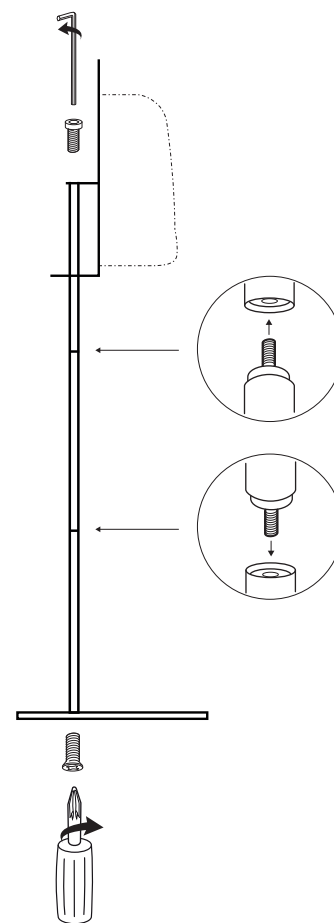

Fakta / Features / Eigenschaften

Bredd / width / Breite:	300 mm
Höjd / height / Höhe:	1 215 mm
Djup / depth / Tiefe:	300 mm
Volym / capacity / Volumen:	1100 ml
Material / material / Material:	Stål / steel / Stahl
Ytfinish / finish / Oberfläche:	Vit / white / weiß

Fakta / Features / Eigenschaften

Bredd / width / Breite:	140 mm
Höjd / height / Höhe:	235 mm
Djup / depth / Tiefe:	107 mm
Volym / capacity / Volumen:	1100 ml
Material / material / Material:	ABS plast / ABS plastic / ABS Kunststoff
Ytfinish / finish / Oberfläche:	Vit / white / weiß
Effekt / power / macht:	6V, 4 batteri AA / 6V, 4 batteries AA / 6V, 4 Batterien AA
Typ / type of packing / Art der Verpackung:	Vätska / fluid / flüssig
Garanti / warranty / Garantie:	2 år / 2 years / 2 Jahre

Max.10 cm visare från sensorn på undersidan / max.10 cm hands from the sensor on the lower side / max.10 cm Hände von dem Sensor an der Unterseite

Parametry / Features / Eigenschaften

šířka / width / Breite:	140 mm
výška / height / Höhe:	235 mm
hloubka / depth / Tiefe:	107 mm
objem / capacity / Volumen:	1100 ml
materiál / material / Material:	ABS plast / ABS plastic / ABS Kunststoff
povrch. úprava / finish / Oberfläche:	bílá / white / weiß
napájení / power / macht:	6V, 4 baterie AA / 6V, 4 batteries AA / 6V, 4 Batterien AA
typ náplně / type of packing / Art der Verpackung:	tekutý / fluid / flüssig
záruka / warranty / Garantie:	2 roky / 2 years / 2 Jahre

Dosah max. 10 cm od senzoru na spodní straně / max.10 cm hands from the sensor on the lower side / max.10 cm Hände von dem Sensor an der Unterseite

Parametry / Features / Eigenschaften

šířka / width / Breite:	300 mm
výška / height / Höhe:	1 215 mm
hloubka / depth / Tiefe:	300 mm
objem / capacity / Volumen:	1100 ml
materiál / material / Material:	ocel / steel / Stahl
povrch. úprava / finish / Oberfläche:	bílá / white / weiß