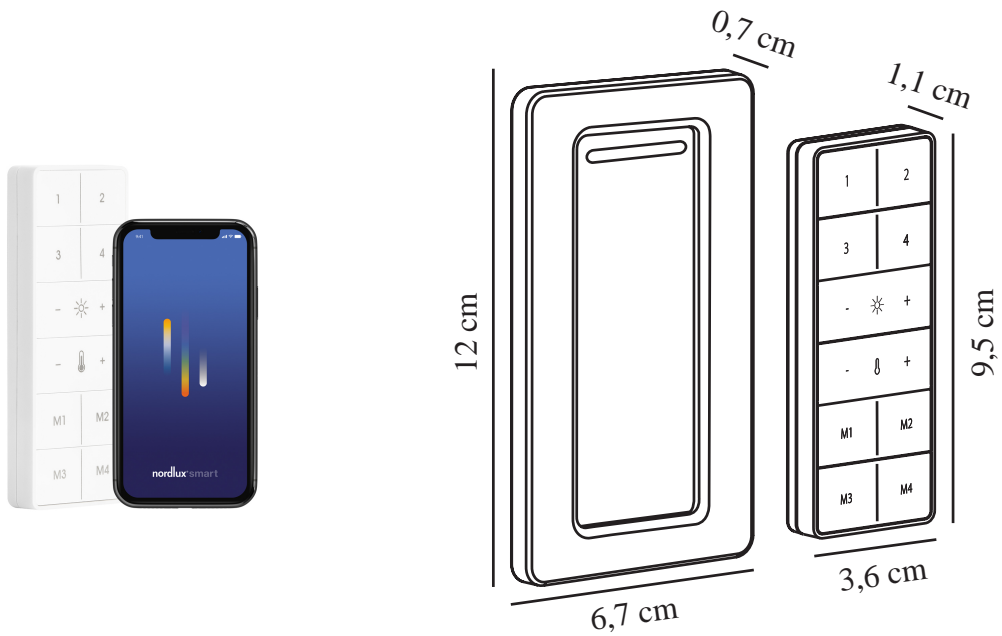

SMART | FJERNBETJENING | HVID

2015700001

nordlux®

Spænding (V): 220-240 Volt
IP-vurdering: IP20
Klasse (klasse 1, klasse 2, klasse 3): Klasse 3 (12V)
Parallelforbindelse: False

Primært materiale: Plast
Farve: Hvid

Højde (cm): 6.7
Bredde (cm): 1.46
Længde (cm): 12
EAN-nummer: 5704924003011
TUN: 2116100
Varenummer: 2015700001

Stk. pr. master-kasse: 6
Salgskasse, højde (cm): 6.9
Salgskasse, bredde (cm): 2.2
Salgskasse, dybde (cm): 12.3
Salgskasse, volumen (m³): 0.0002
Nettovægt af produkt (kg): 0.078