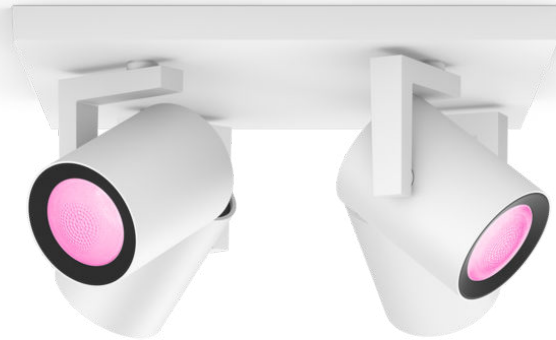

PHILIPS

Argenta med fire spots

Hue White and color
ambiance

GU10 LED pære medfølger

Bluetooth-betjening via app

Styr med app eller stemme*

Tilføj Hue Bridge for at få mere

50624/31/P7

Specifikationer

Design og finish

- Farve: Hvid
- Materiale: metal

Diverse

- Specielt designet til: Dagligstue & soveværelse, Køkken
- Styling: Moderne
- Type: Spot
- EyeComfort: Nej

Produktmål og -vægt

- Højde: 12,7 cm
- Længde: 24 cm
- Nettovægt: 1,293 kg
- Bredde: 24 cm