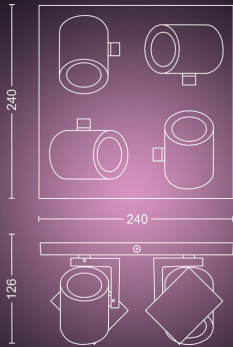

PHILIPS

Argenta med fire spots

Hue White and color
ambiance

GU10 LED pære medfølger

Bluetooth-betjening via app

Styr med app eller stemme*

Tilføj Hue Bridge for at få mere

50624/31/P7