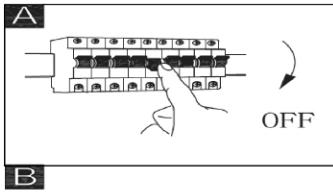

GLOBO

LIGHTING

www.globo-lighting.com

32014-2/32014-2BS

2 x max 60W E27
230V~ 50Hz

GLOBO Handels GmbH
Gewerbestr. 3
A-9184 Sankt Peter
AUSTRIA