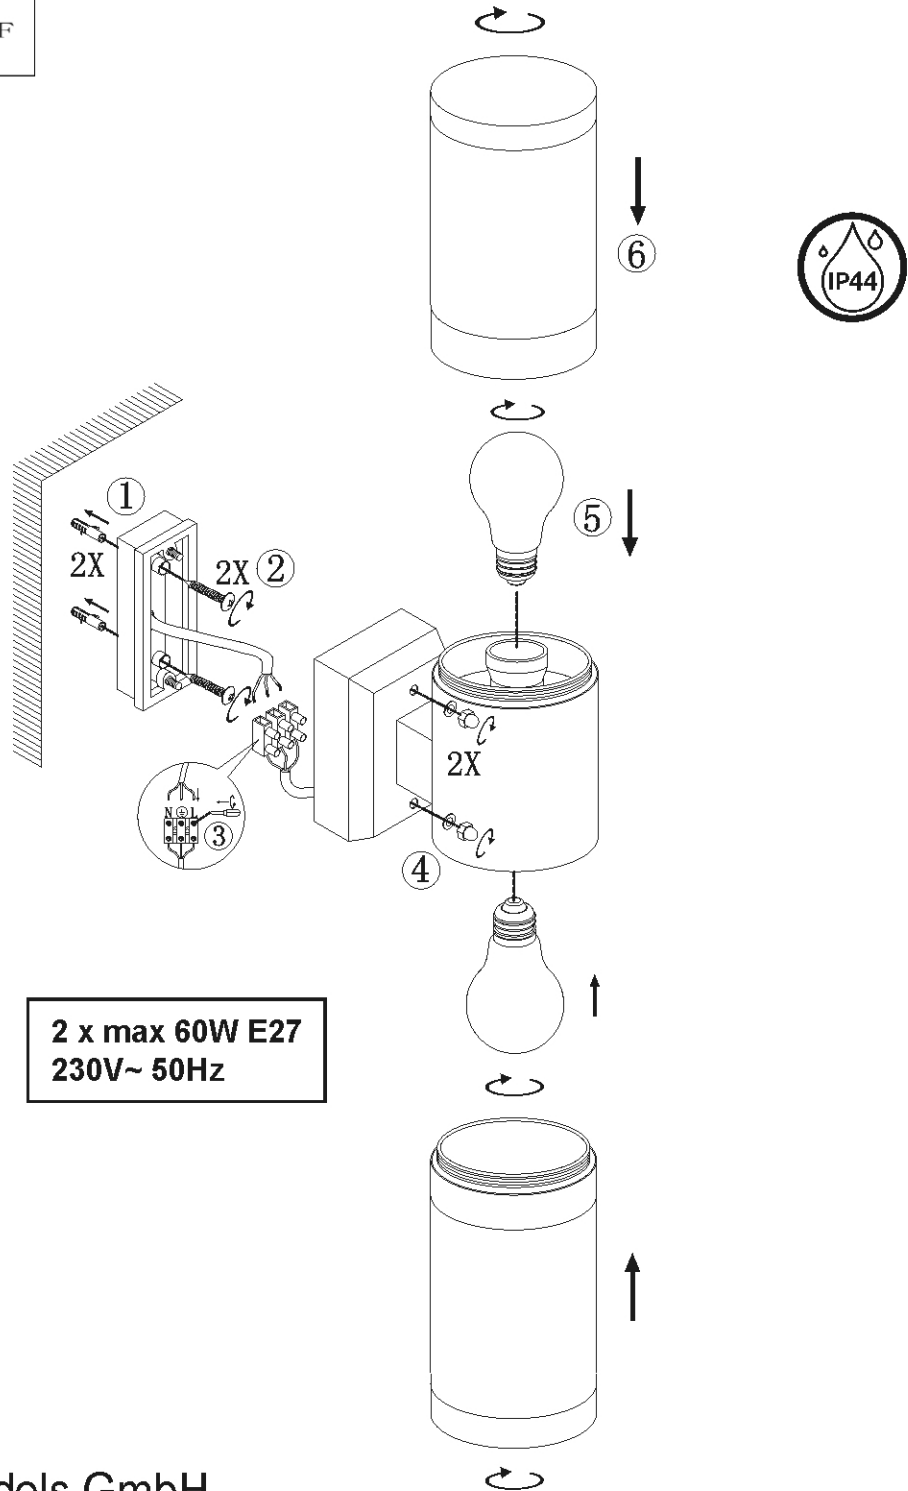

GLOBO

LIGHTING

www.globo-lighting.com

32014-2/32014-2BS

2 x max 60W E27
230V~ 50Hz

GLOBO Handels GmbH
Gewerbestr. 3
A-9184 Sankt Peter
AUSTRIA