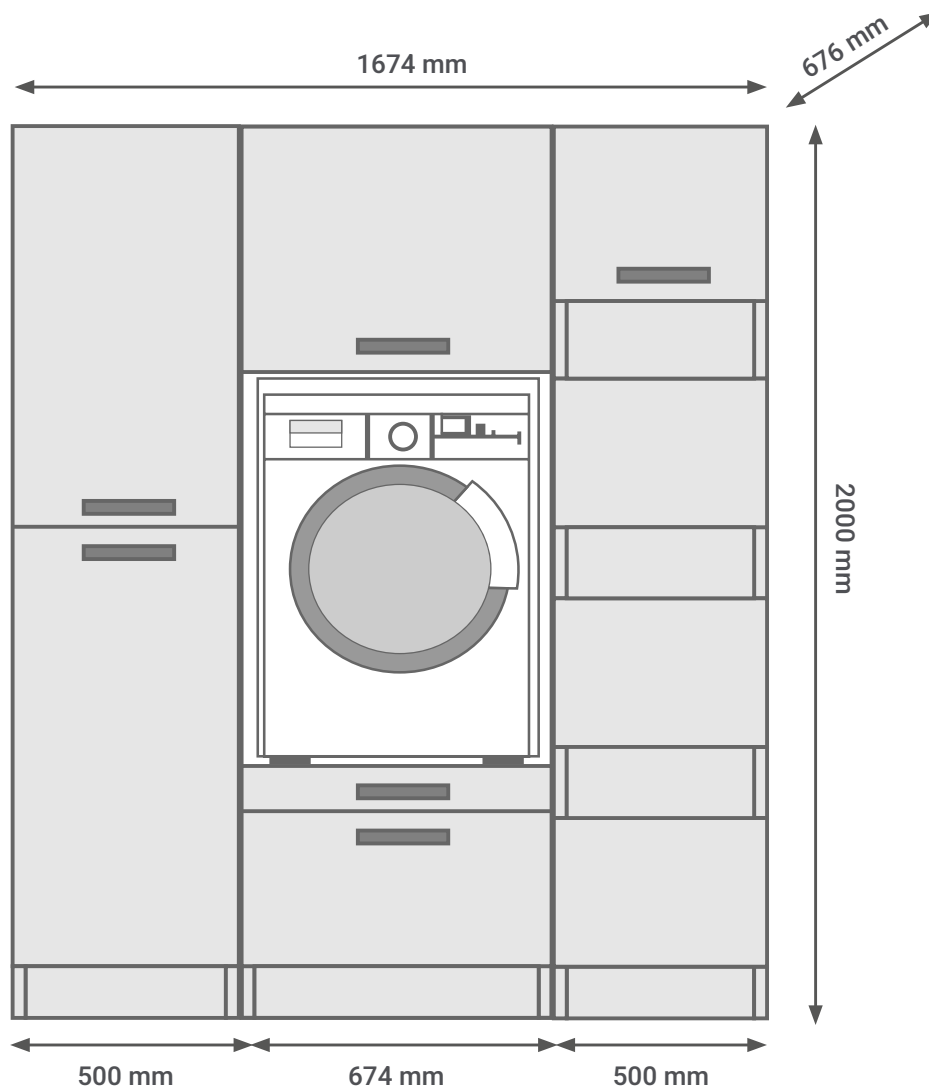

Clara Hauswirtschaftsraum SET 11

Korpus & Fronten Weiß Matt

- + Maße gesamt (H x B x T) 200 x 167,4 x 67,6 cm
- + Wechselseitig aufbaubar
- + Waschmaschinenschrank mit Schubladen unten
- + Alle Auszüge mit Einzugsdämpfung
- + Alle Scharniere der Türen mit Soft-Close Funktion
- + INTERTEK zertifizierter Waschmaschinenschrank:
geprüfte, stabile Bauart
- + Schrankelemente einzeln erhältlich

AUSSTATTUNG

1 Wäscheschrank mit 4 Türen	50 cm
1 Waschmaschinenschrank	67,4 cm
1 Hochschrank mit 2 Türen	50 cm

BESONDERE MERKMALE

- + Tiefe 67,6 cm
- + Rellingriffe aus Metall in gebürsteter Edelstahloptik
- + Alle Schränke mit höhenverstellbaren Füßen
- + Alle Fronten mit Kantenschutz aus Kunststoff
- + Alle Auszüge mit Einzugsdämpfung
- + Alle Scharniere der Türen mit Soft-Close Funktion
- + Die obere Tür des Hochschrankes ist abschließbar
- + INTERTEK zertifizierter Waschmaschinenschrank:
geprüfte, stabile Bauart

NISCHENMAß

- + Höhe x Breite x Tiefe: 90 x 64,2 x 64,2 cm
- + Belastbarkeit: Max 120 kg.

Korpus

Front

ARTIKELNUMMER	AUSFÜHRUNG	EAN
HWRSET11	Waschmaschinenschrank mit Hochschrank und Wäscheschrank	4262376918709

SCHRANKELEMENTE EINZELN ERHÄLTlich

HWRSET2	Waschmaschinenschrank	4262376918617
HWRSET3	Wäscheschrank	4262376918624
HWRSET4	Hochschrank	4262376918631