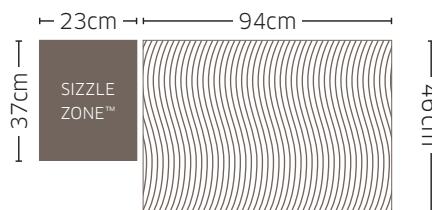

Prestige®

665 Connected, rustfri stål

(P665VXRSIBPSS)

Prestige

- Connected: Tilslut via Wi-Fi og Bluetooth til Napoleon Home app
- Digitalt LCD display
- 5 hovedbrændere i 304 rustfrit stål
- SIZZLE ZONE™ fuldareal sidebrænder
- Infrarød bagbrænder
- Blåt NIGHT LIGHT™ lys i knapperne
- SAFETY GLOW™ sikkerhedslys i knapperne
- Justering af lysstyrke i knapperne via appen
- Gasflaskemåler via app og display
- JETFIRE™ 2.0 tændingssystem
- WAVE™ grillriste i 8,5 mm rustfrit stål
- Integreret ACCU-PROBE™ termometer
- Sear Plates™ i 304 rustfrit stål i to niveauer
- Sidebord med integrerede redskabskroge
- Høj cookbox med dobbeltvægget og pladsbesparende LIFT EASE™ låg
- Stor varmekilde i rustfrit stål
- Smart integreret oplukker
- Stort underskab med to skabslåger og stativ til opbevaring
- Fire højdejusterbare og låsbare premium-hjul
- 3 stik til stegetermometre
- 3 stegetermometre medfølger

Forbrug
29,7 kW

Vægt
110 kg

Mål
H127 x B190 x D67 cm

WiFi og Bluetooth
Connected

SAFETY GLOW™
sikkerhedslys i
knapperne

3 stik til
stegetermometer

Infrarød bagbrænder

Højdejusterbare og
låsbare premium hjul