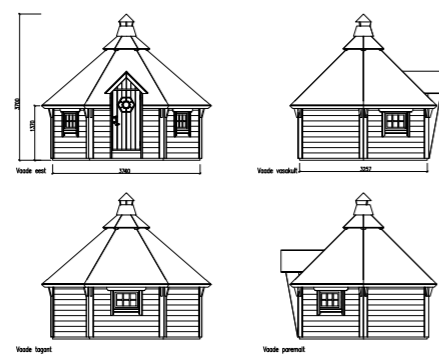

GRILLHYTTE EVA 8,7 m²

ART.NR: 104592
NOBB: 53346595
PRIS: Kr. 68 900,-

SPESIFIKASJONER

Diameter: 326 cm
Dør: 2-lags isolérglass 3-6-3 mm
Vindu: 2-lags isolérglass 3-6-3 mm
Vindu, åpningsmål: 59x41 cm
Døråpning, mål: 65x148 cm
Dørterskel: Hardtre
Takbord: 19 mm
Takareal: 18,0 m²
Takvinkel: 45,0°
Brutto utv. Areal: 9,2 m²
Bjelkelag: 60x80 mm imp
Vekt: 984 kg
Pakke: 445x118x85 cm

Koselig og tradisjonsrik grillhytte. Kan også benyttes som badstue. Leveres med pre-fabrikkerte takelementer. Produktet leveres ubehandlet uten taktekke. Grill med pipe kjøpes som tillegg (se side 155)

TILLEGG: Grill med bordplater, grillhette, pipe og pipehatt.

PALMAKO GRILL INKL PIPE FOR GRILLHYTTE EVA

ART.NR: 102789
NOBB: 53346614
PRIS: Kr. 40 900,-

SPESIFIKASJONER
Vekt: 60 kg
Pakke: 120x100x145 cm

Koselig og tradisjonsrik grillhytte. Kan også benyttes som badstue. Leveres med pre-fabrikkerte takelementer. Produktet leveres ubehandlet uten taktekke. Grill med pipe kjøpes som tillegg (se under)

TILLEGG: Grill med bordplater, grillhette, pipe og pipehatt.