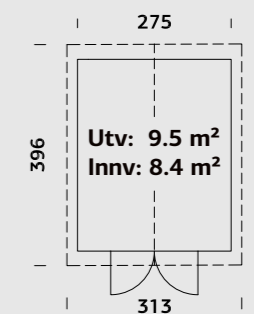

### SPESIFIKASJONER

**Utv. mål:** 275x344 cm

**Dør:** Isolert

**Døråpning, mål:** 138x181 cm

**Dørterskel:** Hardtre

**Takbord:** 19 mm

**Takareal:** 12,5 m<sup>2</sup>

**Takvinkel:** 20,0°