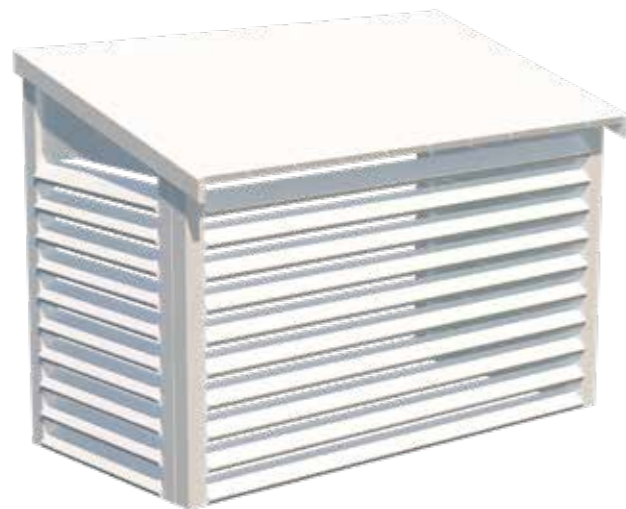

VARMEPUMPEDEKSEL EDWIN HVITMALT

ART.NR: 107233
NOBB: 53398535
PRIS: Kr. 2 490,-

SPESIFIKASJONER

Mål (bxd): 119x63 cm
Høyde foran / bak: 68/85 cm
Vekt: 25 kg
Pakke: 120x85x16 cm

Ant. pr. pall 7

Varmepumpedeksel i tre med skråstilte lameller for optimal skjerming og god luftgjennomstrømning for kjøling. Grunnet et strøk og overmalt 2 toppstrøk i RAL 9016. Kan enkelt overmales i husets farge.