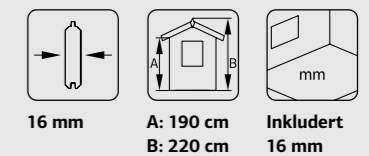

SPESIFIKASJONER

Vegg mål: 273x280 cm
Dør/vindu glass: Plexiglass
Fast vindu, mål: 38x44 cm
Døråpning, mål: 138x182 cm
Takbord: 16 mm
Takareal: 9,8 m²
Takvinkel: 14,0°
Brutto utv. Areal: 7,6 m²
Vekt: 446 kg
Pakke: 190x120x67 cm