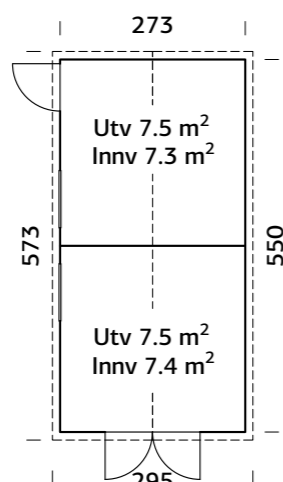

SPESIFIKASJONER

Vegg mål: 273x550 cm
Dør/vindu glass: Plexiglass
Fast vindu, mål: 44x44 cm
Døråpning, mål: 75x169 cm, 138x182 cm
Takbord: 16 mm
Takareal: 17,3 m²
Takvinkel: 15,5°
Brutto utv. Areal: 15,0 m²
Vekt: 716 kg
Pakke: 190x118x112 cm

16 mm
A: 190 cm
B: 230 cm
Inkludert
16 mm

Praktisk bod med 2 rom med separat dør til hvert rom.
Ferdig produserte veggelementer.
Produktet leveres ubehandlet uten taktekke.