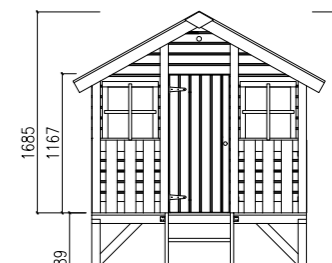

Morsomt lekehus på stolper. Kan også monteres uten stolper. Ferdig produserte veggelementer. Produktet leveres ubehandlet uten taktekke.