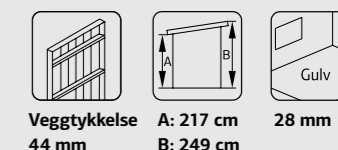

SPESIFIKASJONER

Utv. mål: 630x230 cm
Vindu, åpningsmål: 60x149/132x81 cm
Dør: 2-lags isolérglass 4-9-4 mm
Døråpning, mål: 59x179/67x183 cm
Takareal: 18,4 m²
Takvinkel: 6,3°
Brutto utv. Areal: 13,3 m²
Vekt: 860 kg / 260 kg
Pakke: 600x118x68 cm / 320x118x26 cm