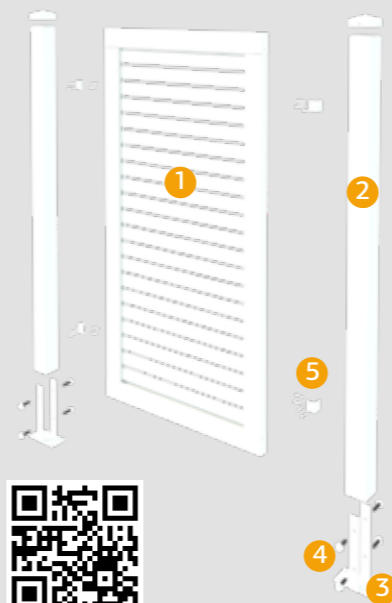

Se video!

SLIK MONTERER DU REKKVERK

Palmakos terrasserekker kan du enkelt montere selv. Benytt Palmakos stolper og festemateriell, og monter i henhold til skissen til høyre.

Der vil du se hvilke produkter du trenger og hvor de skal benyttes. Komplette oversikt over stolper og festemateriell finner du på side 36-37.

NB! Innfesting av stolpefot til underlag avhenger av underlaget. Be om råd hos din forhandler for å sikre en forsvarlig forankring.

1. 1 Rekkverk (element)
2. 2 Stolpe (90x90 mm / 45x90 mm / 45x70 mm)
3. 3 Stolpefot (90 mm / 70 mm)
4. 4 Skruesett til stolpefot
5. 5 Festebeslag til rekkverk
6. 6 Altanrekke
   (Buet 34x120x4200 / Buet 34x145x4200 mm)