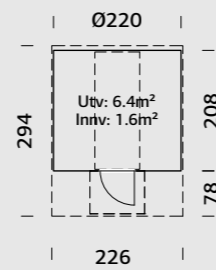

SPESIFIKASJONER

Utv. mål: 220x290 cm

Dør: Herdet glass 4 mm

Døråpning, mål: 50x161cm

Takareal: 10,4 m²

Brutto utv. Areal: 6,4 m²

Bjelkelag: 90x225 mm imp

Vekt: 780 kg

Pakke: 320x118x85 cm