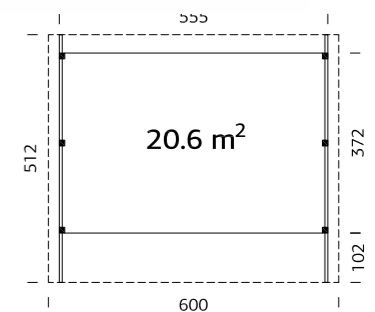

CARPORT ROBERT 11,7 m²

ART.NR: 101013
NOBB: 54376034
PRIS: Kr. 35 900,-

Kraftig limtrekonstruksjon.
Leveres ubehandlet uten taktekke.
Stolpesko kjøpes separat (side 156)

SPESIFIKASJONER

Utv. mål: 315x372 cm
Takbord: 19 mm
Takareal: 20,1 m²
Takvinkel: 25,0°
Brutto utv. Areal: 11,7 m²
Vekt: 725 kg
Pakke: 600x118x37 cm
Snølast: 150 kg/m²

Stolper 120x120 mm A: 199 cm B: 299 cm Ikke inkludert

CARPORT ROBERT 20,6 m²

ART.NR: 101029
NOBB: 54376045
PRIS: Kr. 60 900,-

Kraftig limtrekonstruksjon.
Leveres ubehandlet uten taktekke.
Stolpesko kjøpes separat (side 156)

SPESIFIKASJONER

Utv. mål: 555x372 cm
Takbord: 19 mm
Takareal: 35,8 m²
Takvinkel: 25,0°
Brutto utv. Areal: 20,6 m²
Vekt: 1195 kg
Pakke: 600x118x56 cm
Snølast: 150 kg/m²

Stolper 120x120 mm A: 199 cm B: 363 cm Ikke inkludert

CARPORT KARL 20,6 m²

ART.NR: 101033
NOBB: 54376098
PRIS: Kr. 45 900,-

Kraftig limtrekonstruksjon.
Leveres ubehandlet uten taktekke.
Stolpesko kjøpes separat (side 156)

SPESIFIKASJONER

Utv. mål: 600x512 cm
Takbord: 19 mm
Takareal: 30,7 m²
Takvinkel: 1,1°
Brutto utv. Areal: 20,6 m²
Vekt: 1005 kg
Pakke: 600x118x48 cm
Snølast: 200 kg/m²

Stolper 120x120 mm A: 221 cm B: 224 cm Ikke inkludert