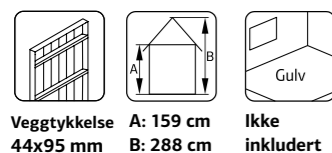

Veggtykkelse 44x95 mm A: 159 cm B: 288 cm Ikke inkludert