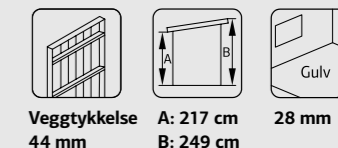

SPESIFIKASJONER

Utv. mål: 350x210 cm
Vindu, åpningsmål: 60x149/132x81 cm
Dør: 2-lags isolérglass 4-9-4 mm
Døråpning, mål: 59x179/67x183 cm
Takareal: 12,6 m²
Takvinkel: 6,3°
Brutto utv. Areal: 7,4 m²
Vekt: 897 kg
Pakke: 600x118x67 cm