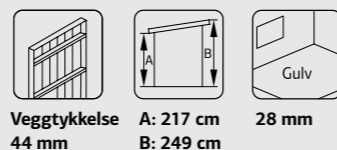

SPESIFIKASJONER

Utv. mål: 490x210 cm
Vindu, åpningsmål: 132x81 cm
Dør: 2-lags isolérglass 4-9-4 mm
Døråpning, mål: 67x183 cm
Takareal: 14,4 m²
Takvinkel: 6,3°
Brutto utv. Areal: 14,4 m²
Vekt: 770 kg
Pakke: 445x118x68 cm