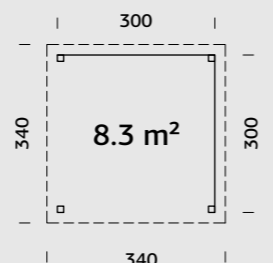

SPESIFIKASJONER

Mål: 300x300 cm
Takbord: 19 mm
Takareal: 15,4 m²
Takvinkel: 25,0°
Brutto utv. Areal: 9,0 m²
Vekt: 649 kg
Pakke: 445x118x46 cm