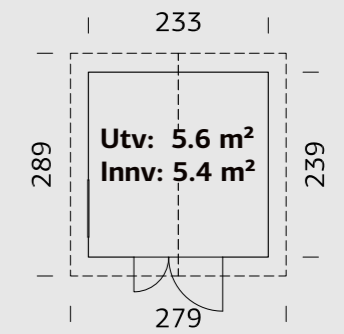

BOD LUCAS 5,4 m²

ART.NR: 108617
NOBB: 56449835
PRIS: Kr. 26 900,-

Ferdig produserte veggelementer.
32x40 mm spikerslag med 16 mm
kledning. Isolert dør med sylinderlås.
Produktet leveres ubehandlet uten taktekke.

Se video!

BOD LUCAS 12,1 m²

ART.NR: 108618
NOBB: 56449846
PRIS: Kr. 45 900,-

Ferdig produserte veggelementer.
32x40 mm spikerslag med 16 mm
kledning. Isolert dør med sylinderlås.
Produktet leveres ubehandlet uten taktekke.

SPESIFIKASJONER

Utv. mål: 233x239 cm
Dør: Isolert
Vindu dør: Isoler glass
Døråpning, mål: 78x181 cm
Dørterskel: Hardtre
Takbord: 16 mm
Takareal: 11,9 m²
Takvinkel: 21,0°
Brutto utv. Areal: 5,6 m²
Bjelkelag: 32x40 mm
Vekt: 381 kg
Pakke: 240x118x80 cm

SPESIFIKASJONER

Utv. mål: 348x354 cm
Dør: Isolert
Vindu dør: Isoler glass
Døråpning, mål: 117x191 cm
Dørterskel: Hardtre
Takbord: 16 mm
Takareal: 16,7 m²
Takvinkel: 21,0°
Brutto utv. Areal: 12,3 m²
Bjelkelag: 32x40 mm
Vekt: 725 kg
Pakke: 240x118x114 cm

BOD NILS 5,4 m²

ART.NR: 101180
NOBB: 53345392
PRIS: Kr. 20 900,-

Ferdig produserte veggelementer.
Produktet leveres ubehandlet uten taktekke.

SPESIFIKASJONER

Utv. mål: 233x239 cm
Vindu: Akryl glass
Fast vindu, mål: 70x46 cm
Døråpning, mål: 112x183 cm
Takbord: 16 mm
Takareal: 8,4 m²
Takvinkel: 21,0°
Brutto utv. Areal: 5,6 m²
Bjelkelag: 32x40 mm imp
Vekt: 493 kg
Pakke: 236x118x75 cm

BOD NILS 8,2 m²

ART.NR: 101188
NOBB: 53345403
PRIS: Kr. 28 900,-

Ferdig produserte veggelementer.
Produktet leveres ubehandlet uten taktekke.

SPESIFIKASJONER

Utv. mål: 348x354 cm
Vindu: Akryl glass
Fast vindu, mål: 70x46 cm
Døråpning, mål: 135x182 cm
Takbord: 16 mm
Takareal: 11,9 m²
Takvinkel: 21,0°
Brutto utv. Areal: 8,3 m²
Bjelkelag: 32x40 mm imp
Vekt: 608 kg
Pakke: 236x118x100 cm