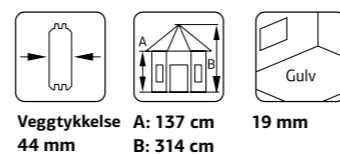

SPESIFIKASJONER

Diameter: 326 cm
Dør: 2-lags isolérglass 3-6-3 mm
Vindu: 2-lags isolérglass 3-6-3 mm
Vindu, åpningsmål: 59x41 cm
Døråpning, mål: 65x148 cm
Dørterskel: Hardtre
Takbord: 19 mm
Takareal: 18,0 m²
Takvinkel: 45,0°
Brutto utv. Areal: 9,2 m²
Bjelkelag: 60x80 mm imp
Vekt: 984 kg
Pakke: 445x118x85 cm

Koselig og tradisjonsrik grillhytte. Kan også benyttes som badstue. Leveres med pre-fabrikkerte takelementer. Produktet leveres ubehandlet uten taktekke. Grill med pipe kjøpes som tillegg (se side 155)

TILLEGG: Grill med bordplater, grillhette, pipe og pipehatt.