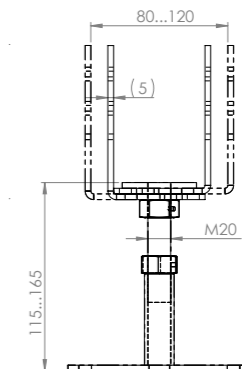

GARASJEBOD ROGER 21,9+5,2 m² MED DOBBEL TREPORT

ART.NR: 102482
NOBB: 53348574
PRIS: Kr. 99 900,-

SPESIFIKASJONER

Utv. mål: 530x570 cm
Vindu: 2-lags isolérglass 3-6-3 mm
Vindu, åpningsmål: 78x89 cm
Portåpning, mål: 73x175, 225x194 cm
Takbord: 19 mm
Takareal: 35,4 m²
Takvinkel: 18,7°
Brutto utv. Areal: 28,1 m²
Vekt: 75 kg; 1865 kg
Pakke: 190x120x22 cm; 600x118x84 cm

Veggtykkelse A: 228 cm
Ikke
44 mm **B:** 321 cm **inkludert**

PALMAKO TILBEHØR

TAKSHINGEL SVART

ART.NR: 107180
NOBB: 53116276
PRIS: Kr. 899,-

Vekt: 33 kg
Pakke: 100x33x0,5 cm
1 stk. = 3m²

TAKSHINGEL BRUN

ART.NR: 107181
NOBB: 53382185
PRIS: Kr. 899,-

Vekt: 33 kg
Pakke: 100x33x0,5 cm
1 stk. = 3m²

TAKSHINGEL RØD

ART.NR: 107182
NOBB: 53382174
PRIS: Kr. 949,-

Vekt: 33 kg
Pakke: 100x33x0,5 cm
1 stk. = 3m²

TAKSHINGEL GRØNN

ART.NR: 107183
NOBB: 53382174
PRIS: Kr. 949,-

Vekt: 33 kg
Pakke: 100x33x0,5 cm
1 stk. = 3m²

SBS TAKPAPP (Top) 1x10 m rull

ART.NR: 107214
NOBB: 60052222
PRIS: Kr. 3 490,-

Vekt: 40 kg
Pakke: 100x20x20 cm

PAPPSPIKER 2,8x15 mm

ART.NR: 107930
NOBB: 54281761
PRIS: Kr. 349,-

Til bruk ved 16 og 19 mm takbord.
Varmgalvanisert.
Vekt: 1 kg

Ant. pr kartong: 12 esker

STOLPESKO JUSTERBARE

ART.NR: 106608
NOBB: 60052221
PRIS: Kr. 699,-

Passer til stolper fra 80–120 mm.
Kan justeres fra 115–160 mm høyde.
Vekt: 1,9 kg

Ant.pr eske: 1 stk