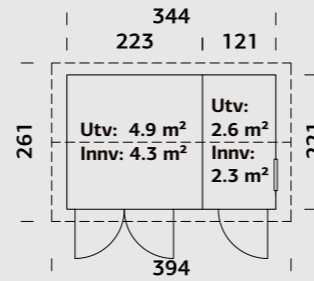

SPESIFIKASJONER

Utv. mål: 344x221 cm
Dør: Isolert
Vindu: Glass, 4 mm
Fast vindu, mål: 51x55 cm
Døråpning, mål: 78x181, 138x181 cm
Dorterskel: Hardtre
Takbord: 19 mm
Takareal: 10,3 m²
Takvinkel: 15,0°
Brutto utv. Areal: 7,6 m²
Bjelkelag: 45x70 mm imp
Vekt: 718 kg
Pakke: 445x118x86 cm

Veggtykkelse: 18+70 mm
A: 209 cm
B: 247 cm
19 mm
Gulv