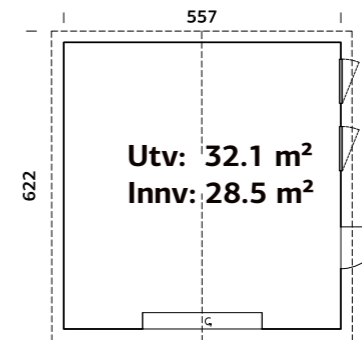

SPESIFIKASJONER

Utv. mål: 557x576 cm

Dør: Isolert

Vindu: 2-lags isolérglass 3-9-3 mm

Vindu, åpningsmål: 69x38 cm

Portåpning, mål: 221x188 cm

Døråpning, mål: 78x191 cm

Dørterskel: Hardtre

Takbord: 19 mm

Takareal: 39,8 m²

Takvinkel: 20,0°

Brutto utv. Areal: 32,1 m²

Vekt: 940 kg; 940 kg; 156 kg

Pakke: 650x120x120 cm;
650x120x120 cm; 230x40x80 cm

Snølast: 250 kg/m²

Veggtykkelse 160 mm
A: 216 cm
B: 337 cm
Ikke inkludert

Prisene er kun veiledende. Se mer informasjon om priser på katalogens bakside.

Elementbasert garasje som er enkel å montere selv dersom du er litt fingernem. Produsert i prefabrikkerte veggelementer (se side 78). Isolert boddør med sylindrelås og åpningsbare vinduer med isolerglass. Dør- og vinduselementer kan plasseres valgfritt etter ønske. Manuell leddport. Snølast 350 kg/m². Produktet leveres ubehandlet uten taktekke.