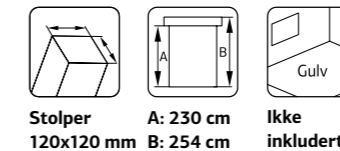

### SPESIFIKASJONER

**Mål på tømmer:** 349x349 cm  
**Takbord:** 19 mm  
**Takareal:** 15,1 m<sup>2</sup>  
**Takvinkel:** 1,3°  
**Brutto utv. Areal:** 12,2 m<sup>2</sup>  
**Vekt:** 464 kg  
**Pakke:** 445x118x35 cm