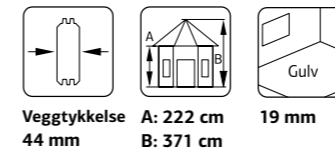

SPESIFIKASJONER

Diameter: 421 cm
Dør: 2-lags isolerglass 3-6-3 mm
Vindu: 2-lags isolerglass 3-6-3 mm
Vindu, åpningsmål: 90x134 cm
Døråpning, mål: 114x186 cm
Dørterskel: lav, terskelplate med rustfritt stål
Takbord: 16 mm
Takareal: 24,0 m²
Takvinkel: 32,0°
Brutto utv. Areal: 14,7 m²
Bjelkelag: 60x80 mm imp
Vekt: 1234 kg
Pakke: 445x118x101 cm