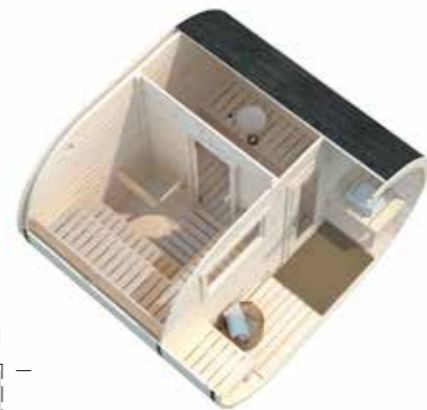

BADSTUTØNNE ANETTE 3,0+1,5 m²

ART.NR: 110071
NOBB: 60052642
PRIS: Kr. 78 900,-