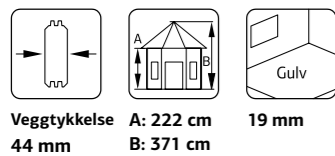

4 vinduer + 2 høye vindusfelter på hver side av dobbeldør i front gir en lyst og trivelig atmosfære. 2-lags isolerglass. Ferdigproduserte takelementer. Produktet leveres ubehandlet uten taktekke.