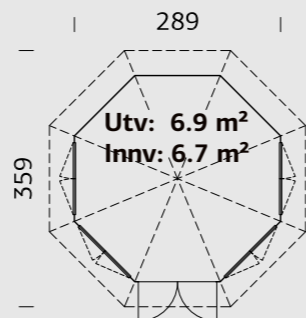

SPESIFIKASJONER

Diameter: 289 cm
Dør: 2-lags isolerglass 3-6-3 mm
Vindu: 2-lags isolerglass 3-6-3 mm
Vindu, åpningsmål: 102x104 cm
Døråpning, mål: 102x174 cm
Dørterskel: Hardtre
Takbord: 16 mm
Takareal: 12,6 m²
Takvinkel: 32,0°
Brutto utv. Areal: 6,9 m²
Bjelkelag: 45x70 mm imp
Vekt: 552 kg; 226 kg
Pakke: 235x170x96 cm