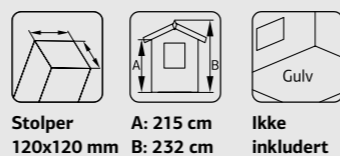

SPESIFIKASJONER

Utv. mål: 360x762 cm
Takbord: 19 mm
Takareal: 27,4 m²
Takvinkel: 1,1°
Brutto utv. Areal: 23,1 m²
Vekt: 825 kg
Pakke: 600x118x42 cm
Snølast: 200 kg/m²