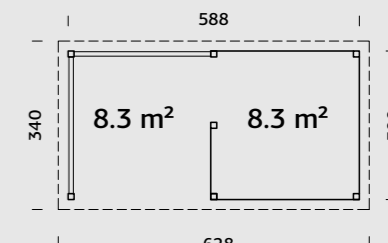

SPESIFIKASJONER

Mål på tommer: 467x617 cm
Takbord: 19 mm
Takareal: 36,8 m²
Takvinkel: 25,0°
Brutto utv. Areal: 25,0 m²
Vekt: 1808 kg
Pakke: 600x118x65 cm

28 mm
A: 210 cm
B: 245 cm
NB! Gulvsett kjøpes separat! 28 mm, impregnert

Bjelkelag: 45x70 mm imp. brun
Vekt: 180 kg
Pakke: 300x59x32 cm

NB! Gulvsett er 8,3 m². Ønskes gulvsett til hele paviljongen må det bestilles 2 stk.