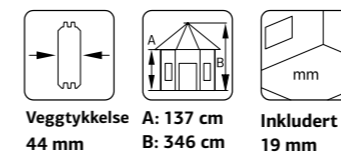

PALMAKO GRILL INKL PIPE FOR GRILLHYTTE EVA

ART.NR: 102789
NOBB: 53346614
PRIS: Kr. 40 900,-

SPESIFIKASJONER
Vekt: 60 kg
Pakke: 120x100x145 cm

Koselig og tradisjonsrik grillhytte. Kan også benyttes som badstue. Leveres med pre-fabrikkerte takelementer. Produktet leveres ubehandlet uten taktekke. Grill med pipe kjøpes som tillegg (se under)

TILLEGG: Grill med bordplater, grillhette, pipe og pipehatt.