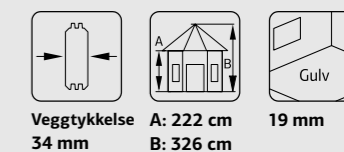

SPESIFIKASJONER

Diameter: 337 cm
Dør: 2-lags isolérglass 3-6-3 mm
Vindu: 2-lags isolérglass 3-6-3 mm
Vindu, åpningsmål: 90x123 cm
Døråpning, mål: 120x181 cm
Dorterskel: Hardtre
Takbord: 16 mm
Takareal: 15,3 m²
Takvinkel: 32,0°
Brutto utv. Areal: 9,4 m²
Bjelkelag: 45x70 mm imp
Vekt: 472; 226 kg
Pakke: 236x142x83 cm; 250x165x57 cm