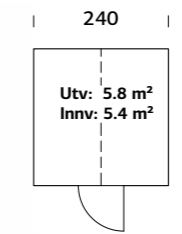

VEKSTHUS EMILIA 5,4 m²

ART.NR: 108996
NOBB: 57233434
PRIS: Kr. 36 900,-

Et koselig og sjarmerende veksthus som passer til de fleste hager. Byggesett i trykkimpregnert vintage utførelse.

SPESIFIKASJONER

Utv. mål: 240x244 cm
Dør: Herdet glass, 4 mm
Vindu / Tak: Herdet glass, 4 mm
Takareal: 8,4 m²
Takvinkel: 45,0°
Brutto utv. Areal: 5,8 m²
Vekt: 440 kg
Pakke: 355x118x38 cm

Veggtykkelse A: 159 cm
44x95 mm B: 286 cm

Ikke inkludert