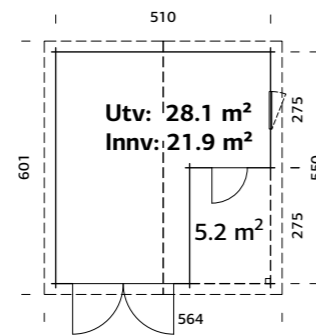

SPESIFIKASJONER

Utv. mål: 530x570 cm
Vindu: 2-lags isolérglass 3-6-3 mm
Vindu, åpningsmål: 78x89 cm
Portåpning, mål: 73x175, 225x194 cm
Takbord: 19 mm
Takareal: 35,4 m²
Takvinkel: 18,7°
Brutto utv. Areal: 28,1 m²
Vekt: 75 kg; 1865 kg
Pakke: 190x120x22 cm; 600x118x84 cm