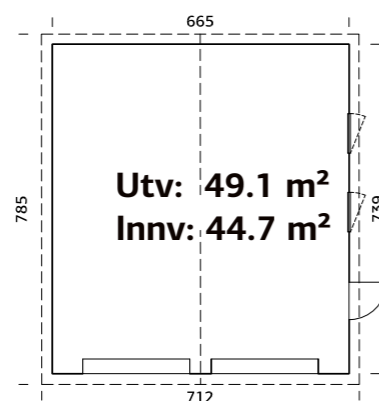

Veggtykkelse 160 mm   **A: 216 cm**   **Ikke inkludert**
B: 357 cm

Midtstolpe mellom portåpninger kan fjernes slik at hel dobbeltport kan monteres i stedet for 2 enkle porter. Portåpning uten midtstolpe: 452,8x189 cm