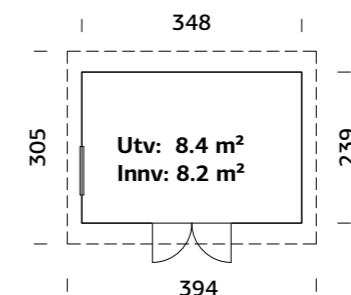

Ferdig produserte veggelementer: 32x40 mm spikerslag, samt 16 mm høvlet kledning. Isolert dør med sylindrelås. Produktet leveres ubehandlet uten taktekke.