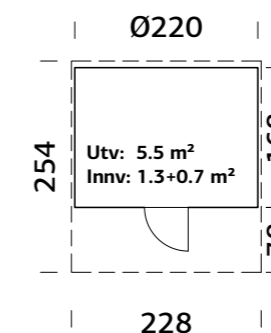

Nyt livet med familie og venner.
En koselig rund badstutønne med en diameter på 220 cm. Sittebenker i to høyder for ønsket temperaturnivå, samt 2 sittebenker på utsiden under takutstikk for avslapning og avkjøling. Glassdør i front gir utsikt og slipper inn naturlig lys i badstuen.
Leveres ubehandlet som byggesett inkl shingel.
Badstuovn kjøpes separat.