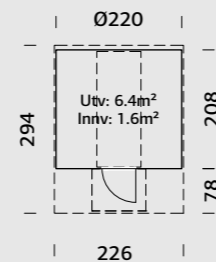

SPESIFIKASJONER

Utv. mål: 220x290 cm

Dør: Herdet glass 4 mm

Døråpning, mål: 50x161cm

Takareal: 10,4 m²

Brutto utv. Areal: 6,4 m²

Bjelkelag: 90x225 mm imp

Vekt: 780 kg/ 130 kg

Pakke: 320x118x84 cm/ 190x118x29 cm