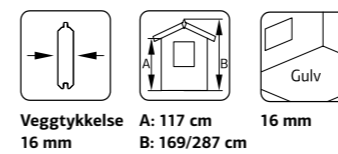

SPESIFIKASJONER

Utv. mål: 180x122(190) cm
Dør/vindu glass: Akrylglass
Fast vindu, mål: 38x44 cm
Døråpning, mål: 51x115 cm
Takbord: 16 mm
Takareal: 4,6 m²
Takvinkel: 29,0°
Brutto utv. Areal: 2,2 m²
Bjelkelag: 70x70 mm
Vekt: 266 kg
Pakke: 190x118x46 cm

Veggtykkelse 16 mm A: 117 cm B: 169/287 cm 16 mm Gulv