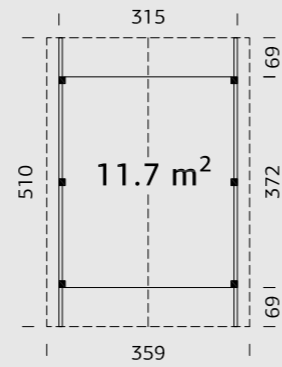

CARPORT ROBERT 11,7 m²

ART.NR: 101013
NOBB: 54376034
PRIS: Kr. 35 900,-

Kraftig limtrekonstruksjon.
Leveres ubehandlet uten taktekke.
Stolpesko kjøpes separat (side 156)

SPESIFIKASJONER

Utv. mål: 315x372 cm
Takbord: 19 mm
Takareal: 20,1 m²
Takvinkel: 25,0°
Brutto utv. Areal: 11,7 m²
Vekt: 725 kg
Pakke: 600x118x37 cm
Snølast: 150 kg/m²

Stolper 120x120 mm A: 199 cm B: 299 cm Ikke inkludert

CARPORT ROBERT 20,6 m²

ART.NR: 101029
NOBB: 54376045
PRIS: Kr. 60 900,-

Kraftig limtrekonstruksjon.
Leveres ubehandlet uten taktekke.
Stolpesko kjøpes separat (side 156)

SPESIFIKASJONER

Utv. mål: 555x372 cm
Takbord: 19 mm
Takareal: 35,8 m²
Takvinkel: 25,0°
Brutto utv. Areal: 20,6 m²
Vekt: 1195 kg
Pakke: 600x118x56 cm
Snølast: 150 kg/m²

Stolper 120x120 mm A: 199 cm B: 363 cm Ikke inkludert

CARPORT KARL 20,6 m²

ART.NR: 101033
NOBB: 54376098
PRIS: Kr. 45 900,-

Kraftig limtrekonstruksjon.
Leveres ubehandlet uten taktekke.
Stolpesko kjøpes separat (side 156)

SPESIFIKASJONER

Utv. mål: 600x512 cm
Takbord: 19 mm
Takareal: 30,7 m²
Takvinkel: 1,1°
Brutto utv. Areal: 20,6 m²
Vekt: 1005 kg
Pakke: 600x118x48 cm
Snølast: 200 kg/m²

Stolper 120x120 mm A: 221 cm B: 224 cm Ikke inkludert