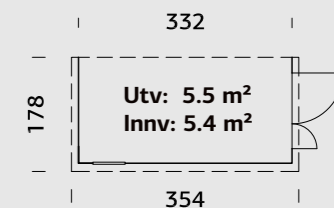

SPESIFIKASJONER

Utv. mål: 332x165 cm
Vindu: Akrylglass
Fast vindu, mål: 41x46 cm
Døråpning, mål: 103x166 cm
Takbord: 16 mm
Takareal: 6,3 m²
Takvinkel: 12,0°
Brutto utv. Areal: 5,5 m²
Bjelkelag: 40x32 mm
Vekt: 308 kg
Pakke: 190x118x52 cm