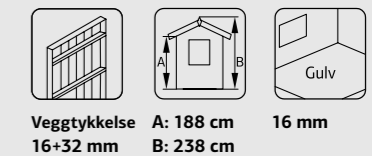

SPESIFIKASJONER

Utv. mål: 233x239 cm
Vindu: Akryl glass
Fast vindu, mål: 70x46 cm
Døråpning, mål: 112x183 cm
Takbord: 16 mm
Takareal: 8,4 m²
Takvinkel: 21,0°
Brutto utv. Areal: 5,6 m²
Bjelkelag: 32x40 mm imp
Vekt: 493 kg
Pakke: 236x118x75 cm