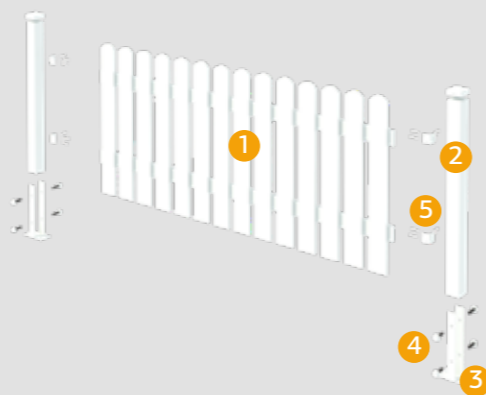

NB! Innfesting av stolpefot til underlag avhenger av underlaget. Be om råd hos din forhandler for å sikre en forsvarlig forankring.

- 1 Stakitt / Gjerde (element)
- 2 Stolpe (90x90 mm / 70x70 mm)
- 3 Stolpefot (90 mm / 70 mm)
- 4 Skruesett til stolpefot
- 5 Festebeslag til gjerde