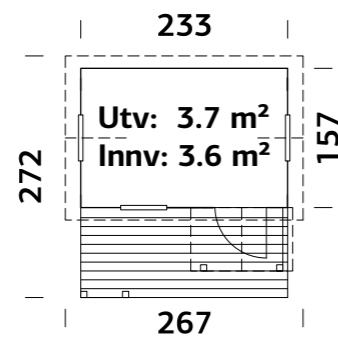

## SPESIFIKASJONER

**Utv. mål:** 233x157(258) cm  
**Dør/vindu glass:** Akrylglass  
**Fast vindu, mål:** 56x56 cm  
**Døråpning, mål:** 55x112 cm  
**Takbord:** 16 mm  
**Takareal:** 7,1 m<sup>2</sup>  
**Takvinkel:** 40,0°  
**Brutto utv. Areal:** 3,7 m<sup>2</sup>  
**Bjelkelag:** 32x40 mm  
**Vekt:** 347 kg  
**Pakke:** 230x118x52 cm