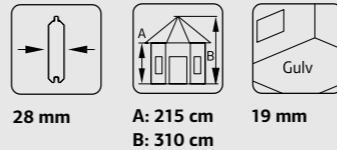

SPESIFIKASJONER

Diameter: 289 cm
Dør: 2-lags isolerglass 3-6-3 mm
Vindu: 2-lags isolerglass 3-6-3 mm
Vindu, åpningsmål: 102x104 cm
Døråpning, mål: 102x174 cm
Dørterskel: Hardtre
Takbord: 16 mm
Takareal: 12,6 m²
Takvinkel: 32,0°
Brutto utv. Areal: 6,9 m²
Bjelkelag: 45x70 mm imp
Vekt: 552 kg; 226 kg
Pakke: 235x170x96 cm