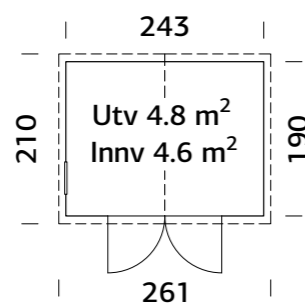

SPESIFIKASJONER

Vegg mål: 243x190 cm
Dør/vindu glass: Plexiglass
Fast vindu, mål: 44x44 cm
Døråpning, mål: 138x182 cm
Takbord: 16 mm
Takareal: 5,5 m²
Takvinkel: 16,0°
Brutto utv. Areal: 4,6 m²
Vekt: 335 kg
Pakke: 190x118x54 cm