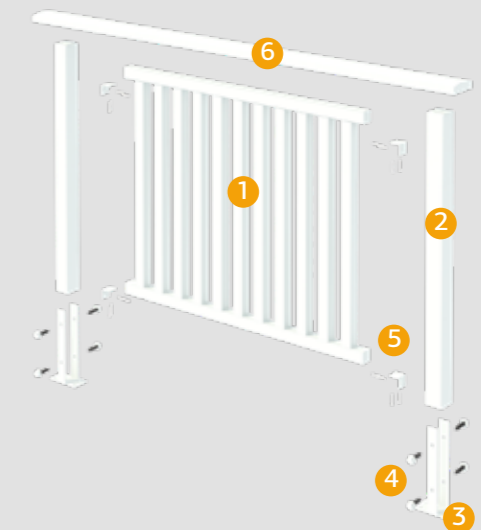

Se vår illustrasjonsvideo:
Hvordan montere
Palmako Terrasserekker