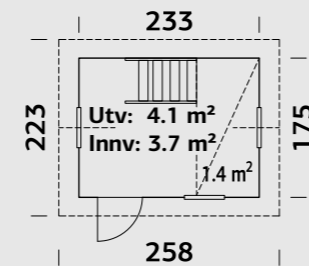

SPESIFIKASJONER

Utv. mål: 233x175 cm
Dør/vindu glass: Akrylglass
Fast vindu, mål: 59x59 cm
Døråpning, mål: 58x130 cm
Takbord: 16 mm
Takareal: 7,1 m²
Takvinkel: 30,0°
Brutto utv. Areal: 4,1 m²
Bjelkelag: 32x40 mm
Vekt: 467 kg
Pakke: 230x118x64 cm

Veggtykkelse A: 170 cm 16 mm
16 mm B: 220 cm