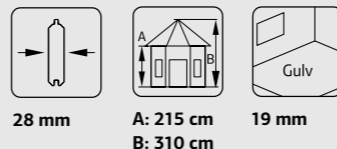

LYSTHUS VERONICA 2 6,7 m²

ART.NR: 103744
NOBB: 54376193
PRIS: Kr. 44 900,-

2 vinduer. 2-lags isolerglass.
Ferdigproduserte tak- og veggelementer.
Produktet leveres ubehandlet uten taktekke.

LYSTHUS VERONICA 4 6,7 m²

ART.NR: 103748
NOBB: 53346561
PRIS: Kr. 48 900,-

4 vinduer. 2-lags isolerglass.
Ferdigproduserte tak- og veggelementer.
Produktet leveres ubehandlet uten taktekke.

SPESIFIKASJONER

Diameter: 289 cm
Dør: 2-lags isolerglass 3-6-3 mm
Vindu: 2-lags isolerglass 3-6-3 mm
Vindu, åpningsmål: 102x104 cm
Døråpning, mål: 112x181 cm
Dørterskel: Hardtre
Takbord: 16 mm
Takareal: 12,6 m²
Takvinkel: 32,0°
Brutto utv. Areal: 6,9 m²
Bjelkelag: 45x70 mm imp
Vekt: 572 kg
Pakke: 236x170x90 cm

SPESIFIKASJONER

Diameter: 289 cm
Dør: 2-lags isolerglass 3-6-3 mm
Vindu: 2-lags isolerglass 3-6-3 mm
Vindu, åpningsmål: 102x104 cm
Døråpning, mål: 102x174 cm
Dørterskel: Hardtre
Takbord: 16 mm
Takareal: 12,6 m²
Takvinkel: 32,0°
Brutto utv. Areal: 6,9 m²
Bjelkelag: 45x70 mm imp
Vekt: 552 kg; 226 kg
Pakke: 235x170x96 cm

LYSTHUS HANNA 14,1 m²

ART.NR: 106185
NOBB: 53346633
PRIS: Kr. 83 900,-

SPESIFIKASJONER

Diameter: 421 cm
Dør: 2-lags isolerglass 3-6-3 mm
Vindu: 2-lags isolerglass 3-6-3 mm
Vindu, åpningsmål: 90x134 cm
Døråpning, mål: 114x186 cm
Dørterskel: lav, terskelplate med rustfritt stål
Takbord: 16 mm
Takareal: 24,0 m²
Takvinkel: 32,0°
Brutto utv. Areal: 14,7 m²
Bjelkelag: 60x80 mm imp
Vekt: 1234 kg
Pakke: 445x118x101 cm

4 vinduer. 2-lags isolerglass.
Ferdigproduserte takelementer.
Produktet leveres ubehandlet uten taktekke.