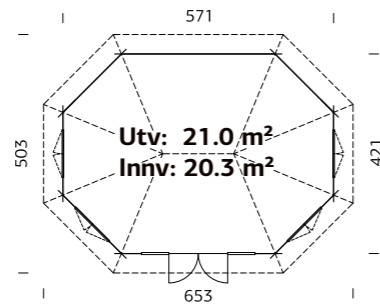

HANNA 20,3 m²

ART.NR: 106189
NOBB: 533110218
PRIS: Kr. 104 900,-

SPESIFIKASJONER

Diameter: 421/571 cm
Dør: 2-lags isolérglass 3-6-3 mm
Vindu: 2-lags isolérglass 3-6-3 mm
Vindu, åpningsmål: 90x134 cm
Døråpning, mål: 114x186 cm
Dørterskel: lav, terskelplate med rustfritt stål
Takbord: 16 mm
Takareal: 32,6 m²
Takvinkel: 32,6°
Brutto utv. Areal: 21,0 m²
Bjelkelag: 60x80 mm imp
Vekt: 1585 kg
Pakke: 600x118x90 cm

4 vinduer + 2 høye vindusfelter på hver side av dobbeldør i front gir en lyst og trivelig atmosfære. 2-lags isolerglass. Ferdigproduserte takelementer. Produktet leveres ubehandlet uten taktekke.

PAVILJONG LUCY 12,2 m² (grunnmodul)

ART.NR: 103980
NOBB: 53346716
PRIS: Kr. 20 900,-

SPESIFIKASJONER

Mål på tømmer: 349x349 cm
Takbord: 19 mm
Takareal: 15,1 m²
Takvinkel: 1,3°
Brutto utv. Areal: 12,2 m²
Vekt: 464 kg
Pakke: 445x118x35 cm

Kraftige limtrestolper. Produktet leveres ubehandlet uten taktekke.

TILLEGGSPRODUKTER

NB! Veggelementene er valgfritt tilbehør. Se tilleggsprodukter under. Grunnmodulen består av tak og limtrekonstruksjon (uten vegger). Veggelementer kjøpes som tillegg etter eget ønske og design.

VEGGELEMENT LUCY MED TOPPVINDU

ART.NR: 102836
NOBB: 53346720
PRIS: Kr. 3 490,-

Vekt: 59 kg
Pakke: 242x110x20 cm
Produktet leveres ubehandlet.

Ant. pr. pall 3

VEGGELEMENT LUCY MED VINDU I FULL HØYDE

ART.NR: 102840
NOBB: 53346735
PRIS: Kr. 3 490,-

Vekt: 59 kg
Pakke: 242x110x20 cm
Produktet leveres ubehandlet.

Ant. pr. pall 3