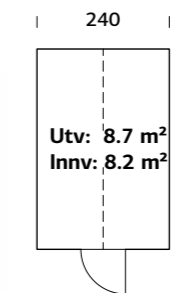

VEKSTHUS EMILIA 8,2 m²

ART.NR: 108999
NOBB: 57233472
PRIS: Kr. 48 900,-

SPESIFIKASJONER

Utv. mål: 240x363 cm
Dør: Herdet glass, 4 mm
Vindu / Tak: Herdet glass, 4 mm
Takareal: 12,5 m²
Takvinkel: 45,0°
Brutto utv. Areal: 8,7 m²
Vekt: 600 kg
Pakke: 386x118x39 cm

Veggtykkelse A: 159 cm
44x95 mm B: 286 cm

Ikke inkludert