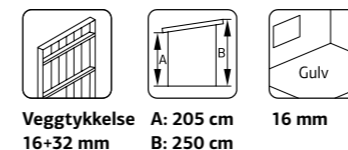

### SPESIFIKASJONER

**Utv. mål:** 348x239 cm  
**Vindu:** Akrylglas  
**Fast vindu, mål:** 70x46 cm  
**Døråpning, mål:** 138x181 cm  
**Dørterskel:** Hardtre  
**Takbord:** 16 mm  
**Takareal:** 11,6 m<sup>2</sup>  
**Takvinkel:** 5,0°  
**Brutto utv. Areal:** 8,4 m<sup>2</sup>  
**Bjelkelag:** 32x40 mm  
**Vekt:** 540 kg  
**Pakke:** 240x118x84,5 cm