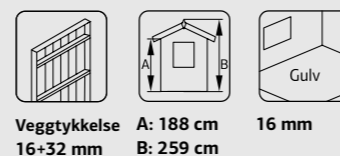

SPESIFIKASJONER

Utv. mål: 348x354 cm
Dør: Isolert
Vindu dør: Isoler glass
Døråpning, mål: 117x191 cm
Dørterskel: Hardtre
Takbord: 16 mm
Takareal: 16,7 m²
Takvinkel: 21,0°
Brutto utv. Areal: 12,3 m²
Bjelkelag: 32x40 mm
Vekt: 725 kg
Pakke: 240x118x114 cm