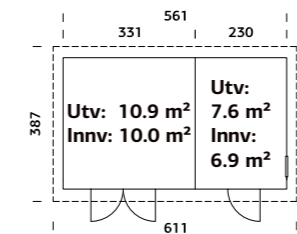

Ferdig produserte veggelementer: 36x70 mm spikerslag, vindsperre samt 18 mm uhøvlet kledning. Isolerte dører med sylindrelås. Produktet leveres ubehandlet uten taktekke.

NORDIC BOD KALLE 6,6 m²

ART.NR: 101228
NOBB: 53345736
PRIS: Kr. 50 900,-

SPESIFIKASJONER

Utv. mål: 344x221 cm
Dør: Isolert
Vindu: Glass, 4 mm
Fast vindu, mål: 51x55 cm
Døråpning, mål: 78x181 cm, 138x181 cm
Dørterskel: Hardtre
Takbord: 19 mm
Takareal: 11,0 m²
Takvinkel: 4,8°
Brutto utv. Areal: 7,6 m²
Bjelkelag: 45x70 mm imp
Vekt: 768 kg
Pakke: 445x118x85 cm