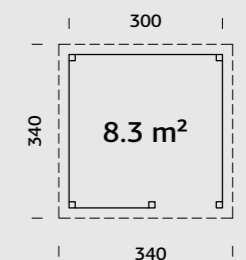

#### SPESIFIKASJONER

**Diameter:** 465 cm  
**Takbord:** 19 mm  
**Takareal:** 27,2 m<sup>2</sup>  
**Takvinkel:** 25,0°  
**Brutto utv. Areal:** 18,0 m<sup>2</sup>  
**Vekt:** 1064 kg  
**Pakke:** 320x118x93 cm