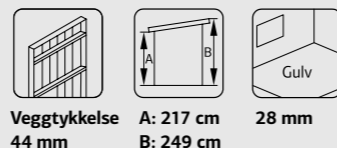

SPESIFIKASJONER

Utv. mål: 210x210 cm
Vindu, åpningsmål: 132x81 cm
Dør: 2-lags isolérglass 4-9-4 mm
Døråpning, mål: 67x183 cm
Takareal: 8,9 m²
Takvinkel: 6,4°
Brutto utv. Areal: 4,4 m²
Vekt: 770 kg
Pakke: 445x118x68 cm