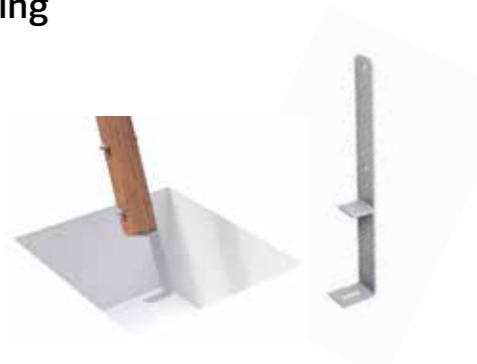

JORDANKER 50x500 mm for nedstøpning

ART.NR: 100997
NOBB: 53402315
PRIS: Kr. 149,-