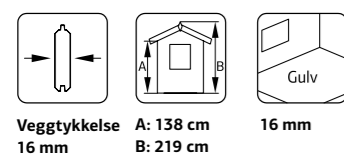

SPESIFIKASJONER

Utv. mål: 233x157(258) cm
Dør/vindu glass: Akrylglass
Fast vindu, mål: 56x56 cm
Døråpning, mål: 55x112 cm
Takbord: 16 mm
Takareal: 7,1 m²
Takvinkel: 40,0°
Brutto utv. Areal: 3,7 m²
Bjelkelag: 32x40 mm
Vekt: 347 kg
Pakke: 230x118x52 cm

Ferdig produserte veggelementer.
Produktet leveres ubehandlet uten
taktekke.

LEKEHUS FELIX 1,9 m²

ART.NR: 101125
NOBB: 53109840
PRIS: Kr. 7 990,-

SPESIFIKASJONER

Utv. mål: 180x112 (180) cm
Dør/vindu glass: Akrylglass
Fast vindu, mål: 38x44 cm
Døråpning, mål: 51x115 cm
Takbord: 16 mm
Takareal: 4,6 m²
Takvinkel: 29,0°
Brutto utv. Areal: 2,0 m²
Bjelkelag: 32x40 mm
Vekt: 176 kg
Pakke: 190x118x42 cm