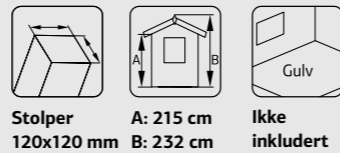

SPESIFIKASJONER

Utv. mål: 360x512 cm
Takbord: 19 mm
Takareal: 18,0 m²
Takvinkel: 1,1°
Brutto utv. Areal: 11,7 m²
Vekt: 645 kg
Pakke: 600x118x32 cm
Snølast: 150 kg/m²