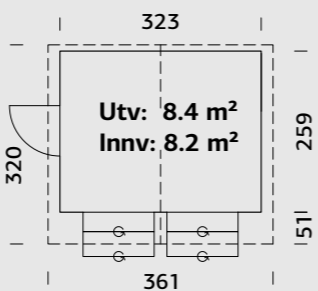

SALGSBOD STELLA 5,0 m²

ART.NR: 101137
NOBB: 53345804
PRIS: Kr. 20 900,-

Ferdig produserte veggelementer.
Produktet leveres ubehandlet uten taktekke.

TILLEGGSPRODUKTER

Gulvsett.

GULVSETT STELLA 5,0 m²

ART.NR: 102883
NOBB: 53345812
PRIS: Kr. 3 250,-

Bjelkelag: 32x40 mm imp
Gulvbord: 16 mm
Vekt: 60 kg
Pakke: 190x40x28 cm

SPESIFIKASJONER

Utv. mål: 273x190 cm
Vindu, åpningsmål: 118x82 cm
Døråpning, mål: 76x169 cm
Takbord: 16 mm
Takareal: 8,5 m²
Takvinkel: 14,6°
Brutto utv. Areal: 5,2 m²
Bjelkelag: –
Vekt: 425 kg
Pakke: 322x100x59 cm

Veggtykkelse A: 189 cm
16+32 mm **B:** 229 cm
NB! Gulvsett kjøpes separat!
16 mm

SALGSBOD STELLA 8,2 m²

ART.NR: 101141
NOBB: 53345823
PRIS: Kr. 28 900,-

Ferdig produserte veggelementer.
Produktet leveres ubehandlet uten taktekke.

TILLEGGSPRODUKTER

Gulvsett.

GULVSETT STELLA 8,2 m²

ART.NR: 102924
NOBB: 53345838
PRIS: Kr. 5 250,-

Bjelkelag: 32x40 mm imp
Gulvbord: 16 mm
Vekt: 86 kg
Pakke: 260x40x30 cm

SPESIFIKASJONER

Utv. mål: 323x259 cm
Vindu, åpningsmål: 118x82 cm
Døråpning, mål: 76x169 cm
Takbord: 16 mm
Takareal: 12 m²
Takvinkel: 15°
Brutto utv. Areal: 8,4 m²
Bjelkelag: –
Vekt: 440 kg
Pakke: 400x100x78 cm

Veggtykkelse A: 189 cm
16+32 mm **B:** 239 cm
NB! Gulvsett kjøpes separat!
16 mm

SALGSBOD KIRA 7,7 m²

ART.NR: 109668
NOBB: 60052014
PRIS: Kr. 41 900,-

Moderne kiosk med salgluke.
Ferdig produserte veggelementer.
Produktet leveres ubehandlet uten taktekke.
Impregneret gulv.

SPESIFIKASJONER

Utv. mål: 355x290 cm
Vindu, åpningsmål: 202x103 cm
Døråpning, mål: 78x181 cm
Takbord: 19 mm
Takareal: 10,4 m²
Takvinkel: 7°
Brutto utv. Areal: 8,2 m²
Bjelkelag: 32x40 mm imp
Vekt: 680 kg
Pakke: 445x118x85 cm

Veggtykkelse A: 209 cm
16+32 mm **B:** 264 cm
19 mm