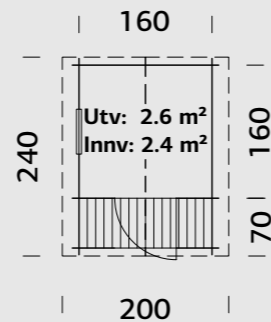

SPESIFIKASJONER

Mål på tømmer: 176x176(236) cm
Dør/vindu glass: Akrylglass
Fast vindu, mål: 47x47 cm
Døråpning, mål: 64x131 cm
Takbord: 16 mm
Takareal: 5,3 m²
Takvinkel: 26,5°
Brutto utv. Areal: 2,6 m²
Bjelkelag: 45x70 mm
Vekt: 277 kg
Pakke: 236x118x39 cm