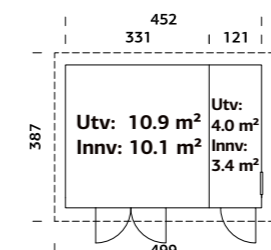

Ferdig produserte veggelementer: 36x70 mm spikerslag, vindsperre samt 18 mm uhøvlet kledning. Isolerte dører med sylindrlås. Produktet leveres ubehandlet uten taktekke.