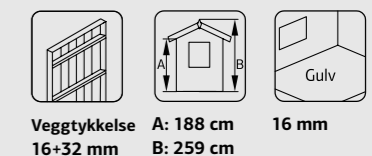

## BOD DAN 4,5 m<sup>2</sup>

ART.NR: 101176  
NOBB: 53345354  
PRIS: Kr. 15 990,-