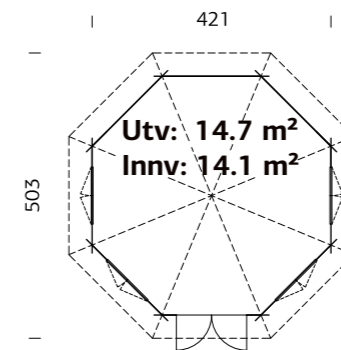

SPESIFIKASJONER

Diameter: 421 cm
Dør: 2-lags isolerglass 3-6-3 mm
Vindu: 2-lags isolerglass 3-6-3 mm
Vindu, åpningsmål: 90x134 cm
Døråpning, mål: 114x186 cm
Dørterskel: lav, terskelplate med rustfritt stål
Takbord: 16 mm
Takareal: 24,0 m²
Takvinkel: 32,0°
Brutto utv. Areal: 14,7 m²
Bjelkelag: 60x80 mm imp
Vekt: 1234 kg
Pakke: 445x118x101 cm