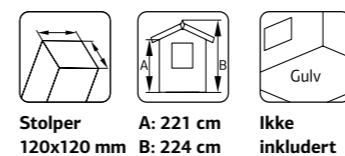

SPESIFIKASJONER

Utv. mål: 600x762 cm
Takbord: 19 mm
Takareal: 46,6 m²
Takvinkel: 1,1°
Brutto utv. Areal: 40,6 m²
Vekt: 1305 kg
Pakke: 600x118x64 cm
Snølast: 150 kg/m²