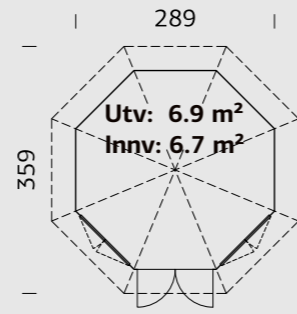

SPESIFIKASJONER

Diameter: 289 cm
Dør: 2-lags isolerglass 3-6-3 mm
Vindu: 2-lags isolerglass 3-6-3 mm
Vindu, åpningsmål: 102x104 cm
Døråpning, mål: 112x181 cm
Dørterskel: Hardtre
Takbord: 16 mm
Takareal: 12,6 m²
Takvinkel: 32,0°
Brutto utv. Areal: 6,9 m²
Bjelkelag: 45x70 mm imp
Vekt: 572 kg
Pakke: 236x170x90 cm