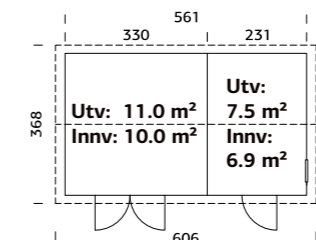

Ferdig produserte veggelementer: 36x70 mm spikerslag, vindspærre samt 18 mm uhøvlet kledning. Isolerte dører med sylindrelås. Produktet leveres ubehandlet uten taktekke.