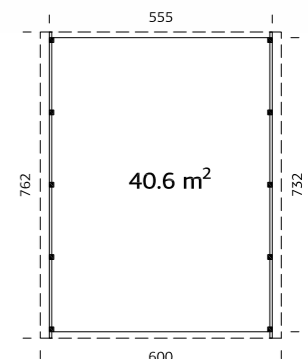

Kraftig limtrekonstruksjon.
Leveres ubehandlet uten taktekke.
Stolpesko kjøpes separat (side 156)
Bod til carport, se side 90.