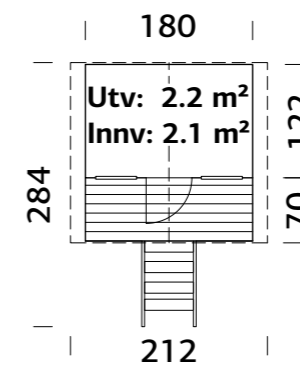

Morsomt lekehus på stolper. Kan også monteres uten stolper. Ferdig produserte veggelementer. Produktet leveres ubehandlet uten taktekke.