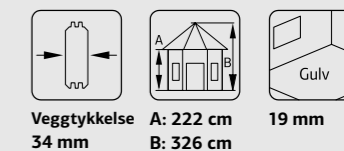

### SPESIFIKASJONER

**Diameter:** 337 cm  
**Dør:** 2-lags isolérglass 3-6-3 mm  
**Vindu:** 2-lags isolérglass 3-6-3 mm  
**Vindu, åpningsmål:** 90x123 cm  
**Døråpning, mål:** 120x181 cm  
**Dorterskel:** Hardtre  
**Takbord:** 16 mm  
**Takareal:** 15,3 m<sup>2</sup>  
**Takvinkel:** 32,0°  
**Brutto utv. Areal:** 9,4 m<sup>2</sup>  
**Bjelkelag:** 45x70 mm imp  
**Vekt:** 552; 226 kg  
**Pakke:** 235x142x81 cm, 250x165x57 cm