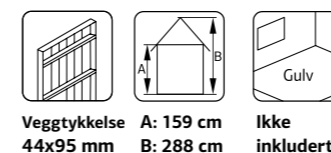

Veggtykkelse 44x95 mm A: 159 cm B: 288 cm Ikke inkludert