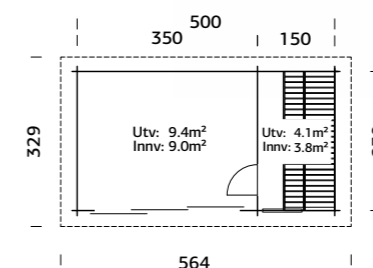

SPESIFIKASJONER

Utv. mål: 500x270 cm

Vindu, åpningsmål: 132x81 cm

Dør: 2-lags isolérglass 4-9-4 mm

Døråpning, mål: 67x183/176x187 cm

Takareal: 18,3 m²

Takvinkel: 4,9°

Brutto utv. Areal: 13,5 m²

Vekt: 1520 kg / 200 kg

Pakke: 600x118x87 cm / 290x121x42 cm

Veggtykkelse
44 mm

A: 211 cm
B: 239 cm

28 mm
Gulv