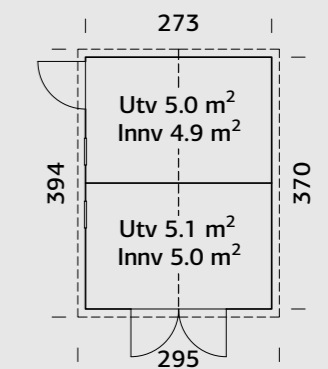

SPESIFIKASJONER

Vegg mål: 273x280 cm
Dør/vindu glass: Plexiglass
Fast vindu, mål: 38x44 cm
Døråpning, mål: 138x182 cm
Takbord: 16 mm
Takareal: 9,8 m²
Takvinkel: 14,0°
Brutto utv. Areal: 7,6 m²
Vekt: 446 kg
Pakke: 190x120x67 cm