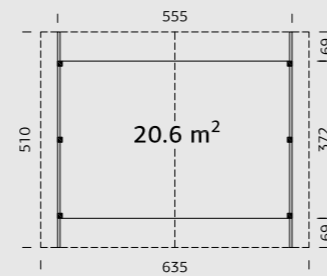

SPESIFIKASJONER

Utv. mål: 555x372 cm
Takbord: 19 mm
Takareal: 35,8 m²
Takvinkel: 25,0°
Brutto utv. Areal: 20,6 m²
Vekt: 1195 kg
Pakke: 600x118x56 cm
Snølast: 150 kg/m²

Stolper 120x120 mm A: 199 cm B: 363 cm Ikke inkludert