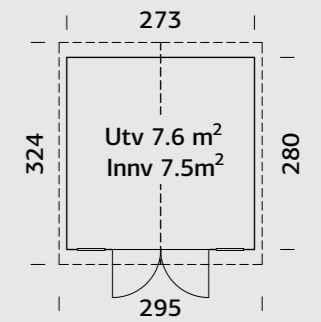

BOD DAN 4,5 m²

ART.NR: 101176
NOBB: 53345354
PRIS: Kr. 15 990,-

SPESIFIKASJONER

Vegg mål: 243x190 cm
Dør/vindu glass: Plexiglass
Fast vindu, mål: 44x44 cm
Døråpning, mål: 138x182 cm
Takbord: 16 mm
Takareal: 5,5 m²
Takvinkel: 16,0°
Brutto utv. Areal: 4,6 m²
Vekt: 335 kg
Pakke: 190x118x54 cm

Ferdig produserte veggelementer.
Produktet leveres ubehandlet uten taktekke.

BOD DAN 7,5 m²

ART.NR: 101198
NOBB: 53345365
PRIS: Kr. 21 900,-

Ferdig produserte veggelementer.
Produktet leveres ubehandlet uten taktekke.

BOD DAN 9,9 m²

ART.NR: 101206
NOBB: 53345373
PRIS: Kr. 27 900,-

Praktisk bod med 2 rom med separat dør til hvert rom.
Ferdig produserte veggelementer.
Produktet leveres ubehandlet uten taktekke.

SPESIFIKASJONER

Vegg mål: 273x280 cm
Dør/vindu glass: Plexiglass
Fast vindu, mål: 38x44 cm
Døråpning, mål: 138x182 cm
Takbord: 16 mm
Takareal: 9,8 m²
Takvinkel: 14,0°
Brutto utv. Areal: 7,6 m²
Vekt: 446 kg
Pakke: 190x120x67 cm

SPESIFIKASJONER

Vegg mål: 273x370 cm
Dør/vindu glass: Plexiglass
Fast vindu, mål: 44x44 cm
Døråpning, mål: 75x169 cm, 138x182 cm
Takbord: 16 mm
Takareal: 12,0 m²
Takvinkel: 15,0°
Brutto utv. Areal: 10,1 m²
Vekt: 576 kg
Pakke: 190x118x96 cm