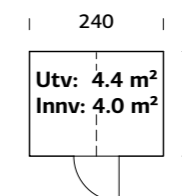

BOD TIL EMILIA VEKSTHUS

ART.NR: 109394
NOBB: 58076578
PRIS: Kr. 26 900,-

Passer til Emilia 5,4 og 8,2. Utmerket til oppbevaring av redskaper og annet hageutstyr. Trykkimpregnert vintage. Produktet leveres ubehandlet uten taktekke.

SPESIFIKASJONER

Utv. mål: 240x187 cm
Døråpning, mål: 68x183 cm
Takbord: 19 mm
Takareal: 6,5 m²
Takvinkel: 45,0°
Brutto utv. Areal: 4,4 m²
Vekt: 340 kg
Pakke: 320x118x52 cm

Veggtykkelse A: 160 cm
44x95 mm B: 286 cm

Ikke inkludert

Veksthus