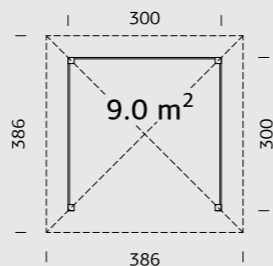

SPESIFIKASJONER

Mål: 300x300 cm
Takbord: 19 mm
Takareal: 15,4 m²
Takvinkel: 25,0°
Brutto utv. Areal: 9,0 m²
Vekt: 649 kg
Pakke: 445x118x46 cm