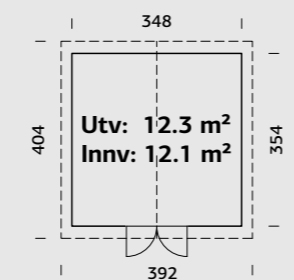

SPESIFIKASJONER

Utv. mål: 233x239 cm
Dør: Isolert
Vindu dør: Isoler glass
Døråpning, mål: 78x181 cm
Dørterskel: Hardtre
Takbord: 16 mm
Takareal: 11,9 m²
Takvinkel: 21,0°
Brutto utv. Areal: 5,6 m²
Bjelkelag: 32x40 mm
Vekt: 381 kg
Pakke: 240x118x80 cm