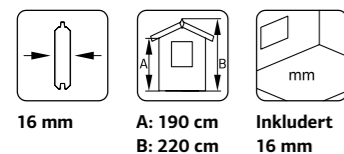

SPESIFIKASJONER

Vegg mål: 243x190 cm
Dør/vindu glass: Plexiglass
Fast vindu, mål: 44x44 cm
Døråpning, mål: 138x182 cm
Takbord: 16 mm
Takareal: 5,5 m²
Takvinkel: 16,0°
Brutto utv. Areal: 4,6 m²
Vekt: 335 kg
Pakke: 190x118x54 cm