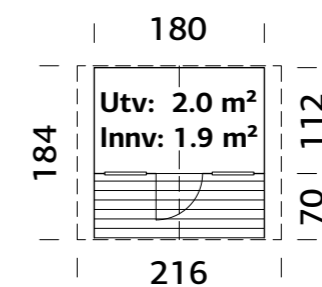

Ferdig produserte veggelementer.
Produktet leveres ubehandlet uten
taktekke.