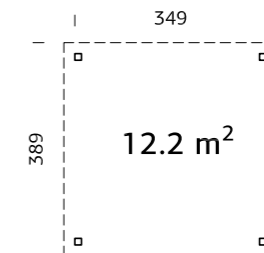

### SPESIFIKASJONER

**Mål på tømmer:** 349x349 cm  
**Takbord:** 19 mm  
**Takareal:** 15,1 m<sup>2</sup>  
**Takvinkel:** 1,3°  
**Brutto utv. Areal:** 12,2 m<sup>2</sup>  
**Vekt:** 464 kg  
**Pakke:** 445x118x35 cm