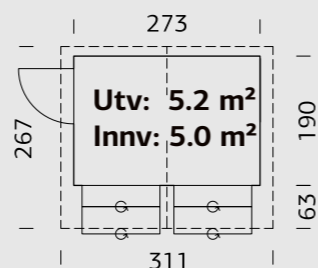

SALGSBOD STELLA 5,0 m²

ART.NR: 101137
NOBB: 53345804
PRIS: Kr. 20 900,-

Ferdig produserte veggelementer.
Produktet leveres ubehandlet uten taktekke.

TILLEGGSPRODUKTER

Gulvsett.

GULVSETT STELLA 5,0 m²

ART.NR: 102883
NOBB: 53345812
PRIS: Kr. 3 250,-

Bjelkelag: 32x40 mm imp
Gulvbord: 16 mm
Vekt: 60 kg
Pakke: 190x40x28 cm

SPESIFIKASJONER

Utv. mål: 273x190 cm
Vindu, åpningsmål: 118x82 cm
Døråpning, mål: 76x169 cm
Takbord: 16 mm
Takareal: 8,5 m²
Takvinkel: 14,6°
Brutto utv. Areal: 5,2 m²
Bjelkelag: –
Vekt: 425 kg
Pakke: 322x100x59 cm

Veggtykkelse A: 189 cm
16+32 mm **B:** 229 cm
NB! Gulvsett kjøpes separat!
16 mm

SALGSBOD STELLA 8,2 m²

ART.NR: 101141
NOBB: 53345823
PRIS: Kr. 28 900,-

Ferdig produserte veggelementer.
Produktet leveres ubehandlet uten taktekke.

TILLEGGSPRODUKTER

Gulvsett.

GULVSETT STELLA 8,2 m²

ART.NR: 102924
NOBB: 53345838
PRIS: Kr. 5 250,-

Bjelkelag: 32x40 mm imp
Gulvbord: 16 mm
Vekt: 86 kg
Pakke: 260x40x30 cm

SPESIFIKASJONER

Utv. mål: 323x259 cm
Vindu, åpningsmål: 118x82 cm
Døråpning, mål: 76x169 cm
Takbord: 16 mm
Takareal: 12 m²
Takvinkel: 15°
Brutto utv. Areal: 8,4 m²
Bjelkelag: –
Vekt: 440 kg
Pakke: 400x100x78 cm

Veggtykkelse A: 189 cm
16+32 mm **B:** 239 cm
NB! Gulvsett kjøpes separat!
16 mm

SALGSBOD KIRA 7,7 m²

ART.NR: 109668
NOBB: 60052014
PRIS: Kr. 41 900,-

Moderne kiosk med salgluke.
Ferdig produserte veggelementer.
Produktet leveres ubehandlet uten taktekke.
Impregneret gulv.

SPESIFIKASJONER

Utv. mål: 355x290 cm
Vindu, åpningsmål: 202x103 cm
Døråpning, mål: 78x181 cm
Takbord: 19 mm
Takareal: 10,4 m²
Takvinkel: 7°
Brutto utv. Areal: 8,2 m²
Bjelkelag: 32x40 mm imp
Vekt: 680 kg
Pakke: 445x118x85 cm

Veggtykkelse A: 209 cm
16+32 mm **B:** 264 cm
19 mm