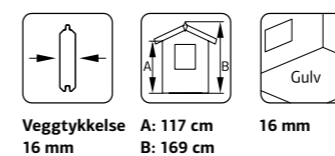

Ferdig produserte veggelementer.
Produktet leveres ubehandlet uten
taktekke.