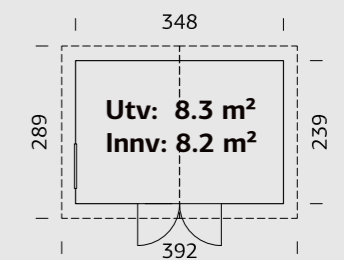

BOD LUCAS 5,4 m²

ART.NR: 108617
NOBB: 56449835
PRIS: Kr. 26 900,-

Ferdig produserte veggelementer.
32x40 mm spikerslag med 16 mm
kledning. Isolert dør med sylinderlås.
Produktet leveres ubehandlet uten taktekke.

Se video!

BOD LUCAS 12,1 m²

ART.NR: 108618
NOBB: 56449846
PRIS: Kr. 45 900,-

Ferdig produserte veggelementer.
32x40 mm spikerslag med 16 mm
kledning. Isolert dør med sylinderlås.
Produktet leveres ubehandlet uten taktekke.

SPESIFIKASJONER

Utv. mål: 233x239 cm
Dør: Isolert
Vindu dør: Isoler glass
Døråpning, mål: 78x181 cm
Dørterskel: Hardtre
Takbord: 16 mm
Takareal: 11,9 m²
Takvinkel: 21,0°
Brutto utv. Areal: 5,6 m²
Bjelkelag: 32x40 mm
Vekt: 381 kg
Pakke: 240x118x80 cm

SPESIFIKASJONER

Utv. mål: 348x354 cm
Dør: Isolert
Vindu dør: Isoler glass
Døråpning, mål: 117x191 cm
Dørterskel: Hardtre
Takbord: 16 mm
Takareal: 16,7 m²
Takvinkel: 21,0°
Brutto utv. Areal: 12,3 m²
Bjelkelag: 32x40 mm
Vekt: 725 kg
Pakke: 240x118x114 cm

BOD NILS 5,4 m²

ART.NR: 101180
NOBB: 53345392
PRIS: Kr. 20 900,-

Ferdig produserte veggelementer.
Produktet leveres ubehandlet uten taktekke.

SPESIFIKASJONER

Utv. mål: 233x239 cm
Vindu: Akryl glass
Fast vindu, mål: 70x46 cm
Døråpning, mål: 112x183 cm
Takbord: 16 mm
Takareal: 8,4 m²
Takvinkel: 21,0°
Brutto utv. Areal: 5,6 m²
Bjelkelag: 32x40 mm imp
Vekt: 493 kg
Pakke: 236x118x75 cm

BOD NILS 8,2 m²

ART.NR: 101188
NOBB: 53345403
PRIS: Kr. 28 900,-

Ferdig produserte veggelementer.
Produktet leveres ubehandlet uten taktekke.

SPESIFIKASJONER

Utv. mål: 348x354 cm
Vindu: Akryl glass
Fast vindu, mål: 70x46 cm
Døråpning, mål: 135x182 cm
Takbord: 16 mm
Takareal: 11,9 m²
Takvinkel: 21,0°
Brutto utv. Areal: 8,3 m²
Bjelkelag: 32x40 mm imp
Vekt: 608 kg
Pakke: 236x118x100 cm