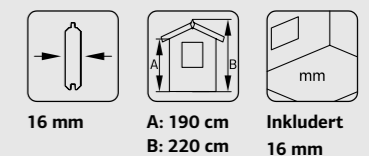

SPESIFIKASJONER

Vegg mål: 273x370 cm
Dør/vindu glass: Plexiglass
Fast vindu, mål: 44x44 cm
Døråpning, mål: 75x169 cm, 138x182 cm
Takbord: 16 mm
Takareal: 12,0 m²
Takvinkel: 15,0°
Brutto utv. Areal: 10,1 m²
Vekt: 576 kg
Pakke: 190x118x96 cm