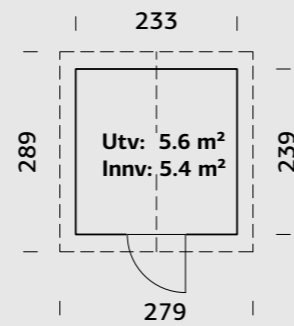

BOD LUCAS 5,4 m²

ART.NR: 108617
NOBB: 56449835
PRIS: Kr. 26 900,-

Ferdig produserte veggelementer.
32x40 mm spikerslag med 16 mm
kledning. Isolert dør med sylinderlås.
Produktet leveres ubehandlet uten taktekke.

Se video!

BOD LUCAS 12,1 m²

ART.NR: 108618
NOBB: 56449846
PRIS: Kr. 45 900,-

Ferdig produserte veggelementer.
32x40 mm spikerslag med 16 mm
kledning. Isolert dør med sylinderlås.
Produktet leveres ubehandlet uten taktekke.

SPESIFIKASJONER

Utv. mål: 233x239 cm
Dør: Isolert
Vindu dør: Isoler glass
Døråpning, mål: 78x181 cm
Dørterskel: Hardtre
Takbord: 16 mm
Takareal: 11,9 m²
Takvinkel: 21,0°
Brutto utv. Areal: 5,6 m²
Bjelkelag: 32x40 mm
Vekt: 381 kg
Pakke: 240x118x80 cm

SPESIFIKASJONER

Utv. mål: 348x354 cm
Dør: Isolert
Vindu dør: Isoler glass
Døråpning, mål: 117x191 cm
Dørterskel: Hardtre
Takbord: 16 mm
Takareal: 16,7 m²
Takvinkel: 21,0°
Brutto utv. Areal: 12,3 m²
Bjelkelag: 32x40 mm
Vekt: 725 kg
Pakke: 240x118x114 cm

BOD NILS 5,4 m²

ART.NR: 101180
NOBB: 53345392
PRIS: Kr. 20 900,-

Ferdig produserte veggelementer.
Produktet leveres ubehandlet uten taktekke.

SPESIFIKASJONER

Utv. mål: 233x239 cm
Vindu: Akryl glass
Fast vindu, mål: 70x46 cm
Døråpning, mål: 112x183 cm
Takbord: 16 mm
Takareal: 8,4 m²
Takvinkel: 21,0°
Brutto utv. Areal: 5,6 m²
Bjelkelag: 32x40 mm imp
Vekt: 493 kg
Pakke: 236x118x75 cm

BOD NILS 8,2 m²

ART.NR: 101188
NOBB: 53345403
PRIS: Kr. 28 900,-

Ferdig produserte veggelementer.
Produktet leveres ubehandlet uten taktekke.

SPESIFIKASJONER

Utv. mål: 348x354 cm
Vindu: Akryl glass
Fast vindu, mål: 70x46 cm
Døråpning, mål: 135x182 cm
Takbord: 16 mm
Takareal: 11,9 m²
Takvinkel: 21,0°
Brutto utv. Areal: 8,3 m²
Bjelkelag: 32x40 mm imp
Vekt: 608 kg
Pakke: 236x118x100 cm