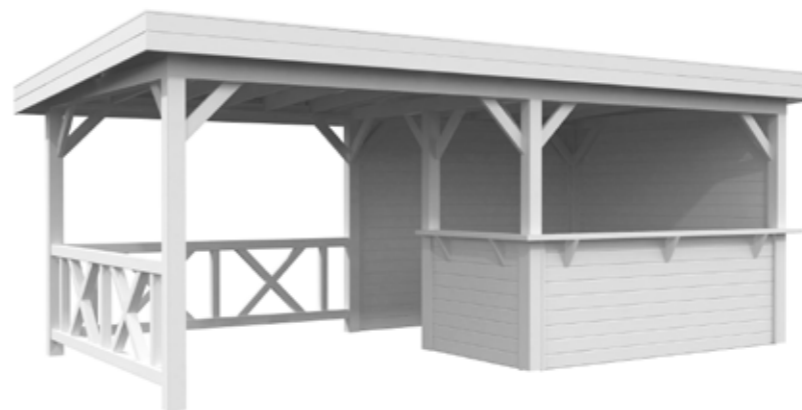

PAVILJONG LENNA 310 16,6 m² (uten gulv)

ART.NR: 111348
NOBB: 60163192
PRIS: Kr. 73 900,-

Kraftige limtrekonstruksjon.
Produktet leveres ubehandlet uten taktekke.

TILLEGSPRODUKTER
Gulvsett.

GULVSETT PAVILJONG LENNA 310 16,6 m²

ART.NR: 103090
NOBB: 53346652
PRIS: Kr. 9 490,-

Trykkimpregnert brun

SPESIFIKASJONER

Mål på tommer: 467x617 cm
Takbord: 19 mm
Takareal: 36,8 m²
Takvinkel: 25,0°
Brutto utv. Areal: 25,0 m²
Vekt: 1808 kg
Pakke: 600x118x65 cm

28 mm
A: 210 cm
B: 245 cm
NB! Gulvsett kjøpes separat! 28 mm, impregnert

Bjelkelag: 45x70 mm imp. brun
Vekt: 180 kg
Pakke: 300x59x32 cm

NB! Gulvsett er 8,3 m². Ønskes gulvsett til hele paviljongen må det bestilles 2 stk.