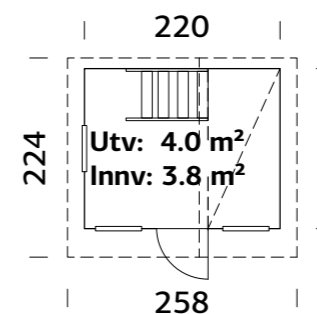

Veggtkjelse A: 125/177 cm B: 228 cm Inkludert 16 mm

Vår bestselger!

Spennende lekehus med hems i 2.etg. Ferdig produserte veggelementer. Produktet leveres ubehandlet uten taktekke.

Safety
Regular
Production
Surveillance

www.tuv.com
ID 000075540

Lekehuset er produsert etter gjeldende CE-regler for ditt barns sikkerhet, samt TÜV-godkjent av et uavhengig sertifiseringsorgan, som dokumenterer at lekehuset er produsert etter de til enhver tid gjeldende CE-regler.