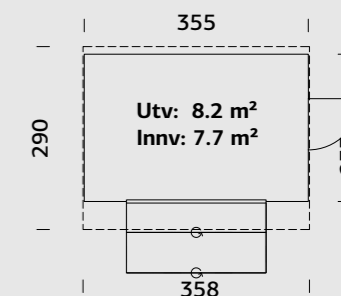

SALGSBOD STELLA 5,0 m²

ART.NR: 101137
NOBB: 53345804
PRIS: Kr. 20 900,-

Ferdig produserte veggelementer.
Produktet leveres ubehandlet uten taktekke.

TILLEGGSPRODUKTER

Gulvsett.

GULVSETT STELLA 5,0 m²

ART.NR: 102883
NOBB: 53345812
PRIS: Kr. 3 250,-

Bjelkelag: 32x40 mm imp
Gulvbord: 16 mm
Vekt: 60 kg
Pakke: 190x40x28 cm

SPESIFIKASJONER

Utv. mål: 273x190 cm
Vindu, åpningsmål: 118x82 cm
Døråpning, mål: 76x169 cm
Takbord: 16 mm
Takareal: 8,5 m²
Takvinkel: 14,6°
Brutto utv. Areal: 5,2 m²
Bjelkelag: –
Vekt: 425 kg
Pakke: 322x100x59 cm

Veggtykkelse A: 189 cm
16+32 mm **B:** 229 cm
NB! Gulvsett kjøpes separat!
16 mm

SALGSBOD STELLA 8,2 m²

ART.NR: 101141
NOBB: 53345823
PRIS: Kr. 28 900,-

Ferdig produserte veggelementer.
Produktet leveres ubehandlet uten taktekke.

TILLEGGSPRODUKTER

Gulvsett.

GULVSETT STELLA 8,2 m²

ART.NR: 102924
NOBB: 53345838
PRIS: Kr. 5 250,-

Bjelkelag: 32x40 mm imp
Gulvbord: 16 mm
Vekt: 86 kg
Pakke: 260x40x30 cm

SPESIFIKASJONER

Utv. mål: 323x259 cm
Vindu, åpningsmål: 118x82 cm
Døråpning, mål: 76x169 cm
Takbord: 16 mm
Takareal: 12 m²
Takvinkel: 15°
Brutto utv. Areal: 8,4 m²
Bjelkelag: –
Vekt: 440 kg
Pakke: 400x100x78 cm

Veggtykkelse A: 189 cm
16+32 mm **B:** 239 cm
NB! Gulvsett kjøpes separat!
16 mm

SALGSBOD KIRA 7,7 m²

ART.NR: 109668
NOBB: 60052014
PRIS: Kr. 41 900,-

Moderne kiosk med salgluke.
Ferdig produserte veggelementer.
Produktet leveres ubehandlet uten taktekke.
Impregneret gulv.

SPESIFIKASJONER

Utv. mål: 355x290 cm
Vindu, åpningsmål: 202x103 cm
Døråpning, mål: 78x181 cm
Takbord: 19 mm
Takareal: 10,4 m²
Takvinkel: 7°
Brutto utv. Areal: 8,2 m²
Bjelkelag: 32x40 mm imp
Vekt: 680 kg
Pakke: 445x118x85 cm

Veggtykkelse A: 209 cm
16+32 mm **B:** 264 cm
19 mm