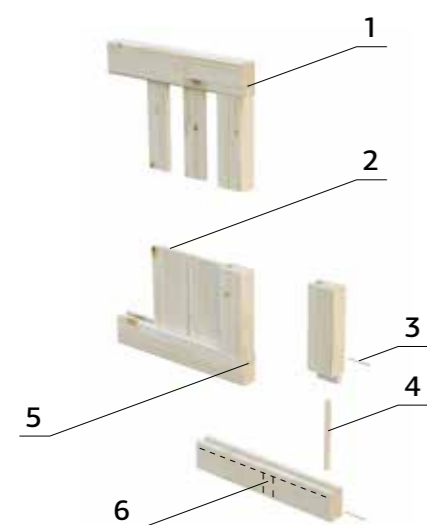

Vi anbefaler å lese TIPS OG RÅD OM LEVEGGER på side 39 før du går i gang med prosjektet ditt. Se også våre monterings tegninger på side 38. Lykke til.

Her er en oversikt over våre levggserier:

Reena

Levggserie med tidsriktig horisontal spiledekor og stående «tett» panel.

Nina

Stilrene og trendy spilevegger med 16x57 mm liggende panelbord.

Janet

Stilfulle levgger med stående «tett» panel i kombinasjon med glass. Kan også kombineres med andre levggserier.

Birgit

Stilfulle levgger med ramme og heldekkende glassfelt. Kan også kombineres med andre levggserier.

Elke

Stilren levggserie med stående «tett» panel kombinert med vertikale spiler.

Line

Terrassevegg og rekkverk i moderne spiledesign med solide spiler i 28x32 mm.

Karina

Klassisk levggserie med stående «tett» panel kombinert med vertikale spiler og kryss.

Helis

Klassisk levggserie med liggende «åpent» panel kombinert med vertikale spiler og kryss.

Laureen

Stilren og skjermende levgg med skråstilte horisontale lameller.

Palmako har levggserier i flere utførelser. Velge mellom trykkimpregnert eller grunnet + malt overflatebehandling. Se det store utvalget på de neste sidene.

Grunnet + 2 lag maling Hvit RAL 9016

Grunnet + 2 lag maling Grå RAL 7016

Trykkimpregnert Vintage

Trykkimpregnert Grønn

KONSTRUKSJONSPRINSIPP

1. Ramme profil 33x57mm
2. Panel bord 12x95mm
3. Stålstift, forsterkning
4. Treplugg, limt 10x160mm
5. Dreneringskanal
6. Dreneringshull

Alle levgger er produsert av utvalgt Nordisk gran med små kvister.