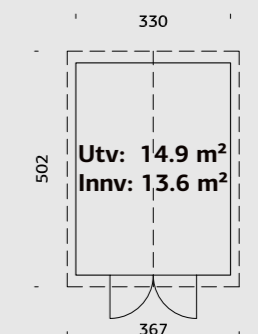

NORDIC BOD MARTIN 13,6 m²

ART.NR: 101045

NOBB: 53345793

PRIS: Kr. 65 900,-

SPESIFIKASJONER

Utv. mål: 330x452 cm

Dør: Isolert

Døråpning, mål: 138x181 cm

Dørterskel: Hardtre

Takbord: 19 mm

Takareal: 19,5 m²

Takvinkel: 20,0°

Brutto utv. Areal: 14,9 m²

Bjelkelag: 45x70 mm imp

Vekt: 1138 kg

Pakke: 620x118x93 cm

Veggtykkelse
18+70 mm

A: 203 cm
B: 296 cm

19 mm

Gulv

Ferdig produserte veggelementer:
36x70 mm spikerslag, vindsperre samt 18 mm
uhøvlet kledning. Isolert dør med sylinderlås.
Produktet leveres ubehandlet uten taktekke.