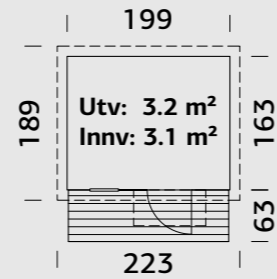

SPESIFIKASJONER

Utv. mål: 199x163(223) cm
Dør/vindu glass: Akrylglass
Fast vindu, mål: 38x116 cm
Døråpning, mål: 56x141 cm
Takbord: 16 mm
Takareal: 4,2 m²
Takvinkel: 9,0°
Brutto utv. Areal: 3,2 m²
Bjelkelag: 32x40 mm
Vekt: 308 kg
Pakke: 220x118x52 cm