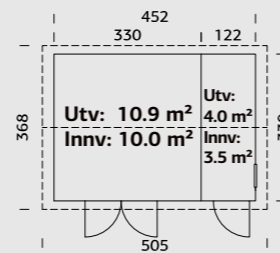

SPESIFIKASJONER

Utv. mål: 452x330 cm
Dør: Isolert
Vindu: Glass, 4 mm
Fast vindu, mål: 51x55 cm
Døråpning, mål: 78x181 cm, 138x181 cm
Dorterskel: Hardtre
Takbord: 19 mm
Takareal: 18,8 m²
Takvinkel: 15,0°
Brutto utv. Areal: 14,9 m²
Bjelkelag: 45x70 mm imp
Vekt: 1165 kg
Pakke: 620x118x89 cm