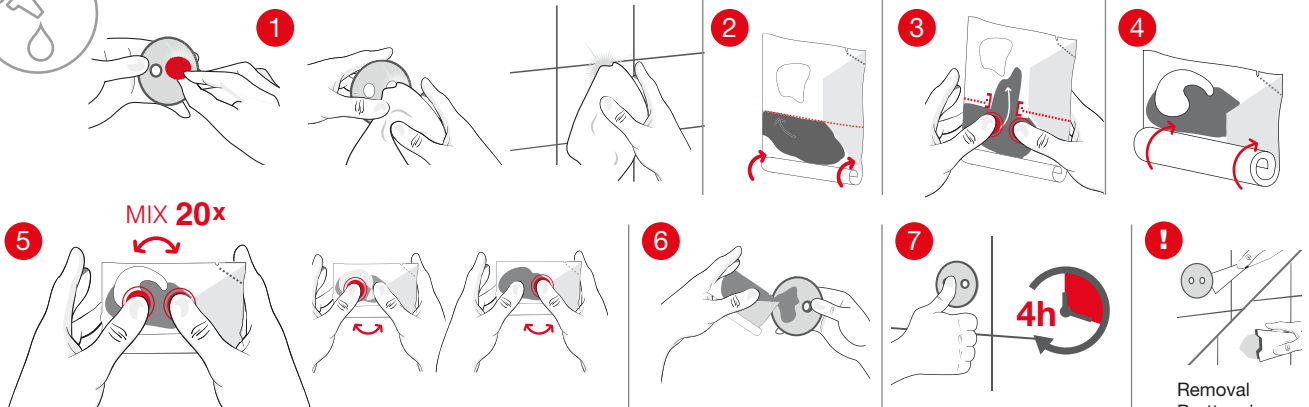

VILLA

Fitting Instructions
 Monteringsanvisning
 Monteringsinstruktion
 Monteringsvejledning
 Asennusohje
 Gebrauchsanweisung

SE Vid limning; dra inte åt skruven för hårt
 DK Ved limning; undgå at stramme skrue for hårdt
 NO Ved limning; ikke stram skruen for hardt
 FI Liimattaessa; älä kiristä ruuvia liian tiukkaan
 UK When gluing; do not over-tighten the grub screw
 DE Bei klebefestigung die imbuschraube nicht zu fest anziehen

- #220 #247
- #226 #255
- #2364 #256
- #241 #259
- #242 #269
- #243
- #244
- #2464

#225

#245

#274

#220, 2364, 241, 242, 243, 244, 2464, 247, 255, 256, 259, 269, 274*

* + F966

UK Follow the instructions for assembly, safety and use on the i.Composite original packaging.
 SE Följ noggrant Instruktioner för montering, säkerhet och användning på i.Composite originalförpackning.
 DK Følg instruksjonene for montering, sikkerhet og bruk på originalemballasje i.Composite.
 NO Følg anvisningerne for montering, sikkerhet og brug på i.Composite originalemballagen.
 FI Noudata kokoonpanon, turvallisuuden ja käytön ohjeita i.Composite-alkuperäispakkauksessa.
 DE Befolgen Sie die Anweisungen für Montage, Sicherheit und Gebrauch auf der i.Composite Originalverpackung.