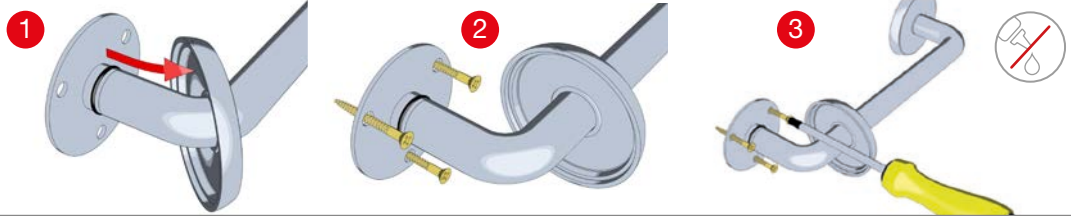

VILLA

Fitting Instructions
 Monteringsanvisning
 Monteringsinstruktion
 Monteringsvejledning
 Asennusohje
 Gebrauchsanweisung

SE Vid limning; dra inte åt skruven för hårt
 DK Ved limning; undgå at stramme skrue for hårdt
 NO Ved limning; ikke stram skruen for hardt
 FI Liimattaessa; älä kiristä ruuvia liian tiukkaan
 UK When gluing; do not over-tighten the grub screw
 DE Bei klebefestigung die imbuschraube nicht zu fest anziehen

- #220 #247
- #226 #255
- #2364 #256
- #241 #259
- #242 #269
- #243
- #244
- #2464

#225

#245

#274

#220, 2364, 241, 242, 243, 244, 2464, 247, 255, 256, 259, 269, 274*

* + F966

UK Follow the instructions for assembly, safety and use on the i.Composite original packaging.
 SE Följ noggrant Instruktioner för montering, säkerhet och användning på i.Composite originalförpackning.
 DK Følg instruksjonene for montering, sikkerhet og bruk på originalemballasje i.Composite.
 NO Følg anvisningerne for montering, sikkerhet og brug på i.Composite originalemballagen.
 FI Noudata kokoonpanon, turvallisuuden ja käytön ohjeita i.Composite-alkuperäispakkauksessa.
 DE Befolgen Sie die Anweisungen für Montage, Sicherheit und Gebrauch auf der i.Composite Originalverpackung.