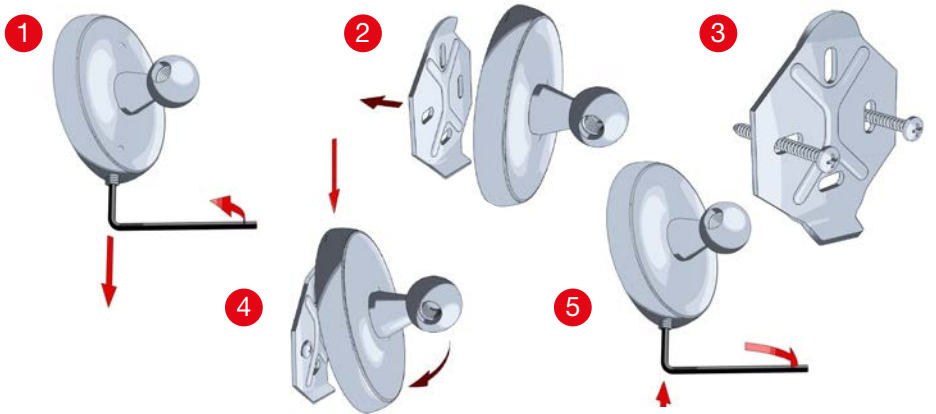

VILLA

Fitting Instructions
 Monteringsanvisning
 Monteringsinstruktion
 Monteringsvejledning
 Asennusohje
 Gebrauchsanweisung

SE Vid limning; dra inte åt skruven för hårt
 DK Ved limning; undgå at stramme skrue for hårdt
 NO Ved limning; ikke stram skruen for hardt
 FI Liimattaessa; älä kiristä ruuvia liian tiukkaan
 UK When gluing; do not over-tighten the grub screw
 DE Bei klebefestigung die imbuschraube nicht zu fest anziehen

- #220 #247
- #226 #255
- #2364 #256
- #241 #259
- #242 #269
- #243
- #244
- #2464

#225

#245

#274

#220, 2364, 241, 242, 243, 244, 2464, 247, 255, 256, 259, 269, 274*

* + F966

UK Follow the instructions for assembly, safety and use on the i.Composite original packaging.
 SE Följ noggrant Instruktioner för montering, säkerhet och användning på i.Composite originalförpackning.
 DK Følg instruksjonene for montering, sikkerhet og bruk på originalemballasje i.Composite.
 NO Følg anvisningerne for montering, sikkerhet og brug på i.Composite originalemballagen.
 FI Noudata kokoonpanon, turvallisuuden ja käytön ohjeita i.Composite-alkuperäispakkauksessa.
 DE Befolgen Sie die Anweisungen für Montage, Sicherheit und Gebrauch auf der i.Composite Originalverpackung.