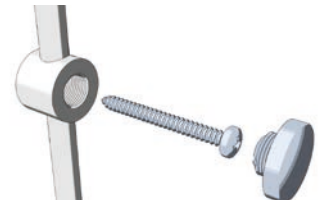

VILLA

Fitting Instructions
 Monteringsanvisning
 Monteringsinstruktion
 Monteringsvejledning
 Asennusohje
 Gebrauchsanweisung

SE Vid limning; dra inte åt skruven för hårt
 DK Ved limning; undgå at stramme skrue for hårdt
 NO Ved limning; ikke stram skruen for hardt
 FI Liimattaessa; älä kiristä ruuvia liian tiukkaan
 UK When gluing; do not over-tighten the grub screw
 DE Bei klebefestigung die imbuschraube nicht zu fest anziehen

- #220 #247
- #226 #255
- #2364 #256
- #241 #259
- #242 #269
- #243
- #244
- #2464

#225

#245

#274

#220, 2364, 241, 242, 243, 244, 2464, 247, 255, 256, 259, 269, 274*

* + F966

UK Follow the instructions for assembly, safety and use on the i.Composite original packaging.
 SE Följ noggrant Instruktioner för montering, säkerhet och användning på i.Composite originalförpackning.
 DK Følg instruksjonene for montering, sikkerhet og bruk på originalemballasje i.Composite.
 NO Følg anvisningerne for montering, sikkerhet og brug på i.Composite originalemballagen.
 FI Noudata kokoonpanon, turvallisuuden ja käytön ohjeita i.Composite-alkuperäispakkauksessa.
 DE Befolgen Sie die Anweisungen für Montage, Sicherheit und Gebrauch auf der i.Composite Originalverpackung.