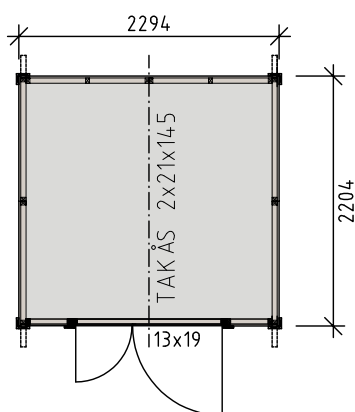

Bygningsareal	5 m ²
Tagareal	7,1 m ²
Tag længde	2570 mm
Taghældningslængde	1377 mm
Taghældning	18°
Snezone	2,5
Samlet højde	2500 mm
Maksimal højde indvendigt	2270 mm
Minimum højde indvendigt	2270 mm
Emballage	
Vægt	600 kg
Størrelse	52 x 200 x 270 cm

- Tag** Profilbrædder 17 mm
 Tagspær 145 mm
 Vindskeder 16 x 95
 Tagfodsbrædder 16 x 70 mm
-
- Ydervæg** Vægsektioner Funktionspanel 17 x 120 mm
 Regelramme 34 x 45 mm
-
- Gulv** Bjælker 34 x 70 mm
 Profilbrædder 17 mm
-
- Dør** Dobbeldør 129 x 189 cm, uisoleret
 Lågelås, skyder og krog hængsel
-
- Andet** Søm medfølger
 Ventilgitter
-
- Tilvalg** Tagbeklædning - Overfladepap og bundpap