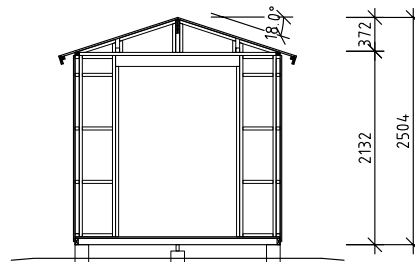

Bygningsareal	5 m ²
Tagareal	7,1 m ²
Tag længde	2570 mm
Taghældningslængde	1377 mm
Taghældning	18°
Snezone	2,5
Samlet højde	2500 mm
Maksimal højde indvendigt	2270 mm
Minimum højde indvendigt	2270 mm
Emballage	
Vægt	600 kg
Størrelse	52 x 200 x 270 cm

- Tag** Profilbrædder 17 mm
 Tagspær 145 mm
 Vindskeder 16 x 95
 Tagfodsbrædder 16 x 70 mm
-
- Ydervæg** Vægsektioner Funktionspanel 17 x 120 mm
 Regelramme 34 x 45 mm
-
- Gulv** Bjælker 34 x 70 mm
 Profilbrædder 17 mm
-
- Dør** Dobbeldør 129 x 189 cm, uisoleret
 Lågelås, skyder og krog hængsel
-
- Andet** Søm medfølger
 Ventilgitter
-
- Tilvalg** Tagbeklædning - Overfladepap og bundpap