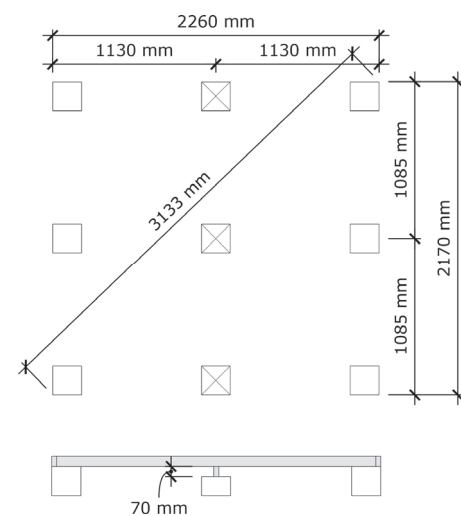

Bygningsareal	5 m ²
Tagareal	7,1 m ²
Tag længde	2570 mm
Taghældningslængde	1377 mm
Taghældning	18°
Snezone	2,5
Samlet højde	2500 mm
Maksimal højde indvendigt	2270 mm
Minimum højde indvendigt	2270 mm
Emballage	
Vægt	600 kg
Størrelse	52 x 200 x 270 cm

- Tag** Profilbrædder 17 mm
 Tagspær 145 mm
 Vindskeder 16 x 95
 Tagfodsbrædder 16 x 70 mm
-
- Ydervæg** Vægsektioner Funktionspanel 17 x 120 mm
 Regelramme 34 x 45 mm
-
- Gulv** Bjælker 34 x 70 mm
 Profilbrædder 17 mm
-
- Dør** Dobbeldør 129 x 189 cm, uisoleret
 Lågelås, skyder og krog hængsel
-
- Andet** Søm medfølger
 Ventilgitter
-
- Tilvalg** Tagbeklædning - Overfladepap og bundpap

Sektion

Plantegning